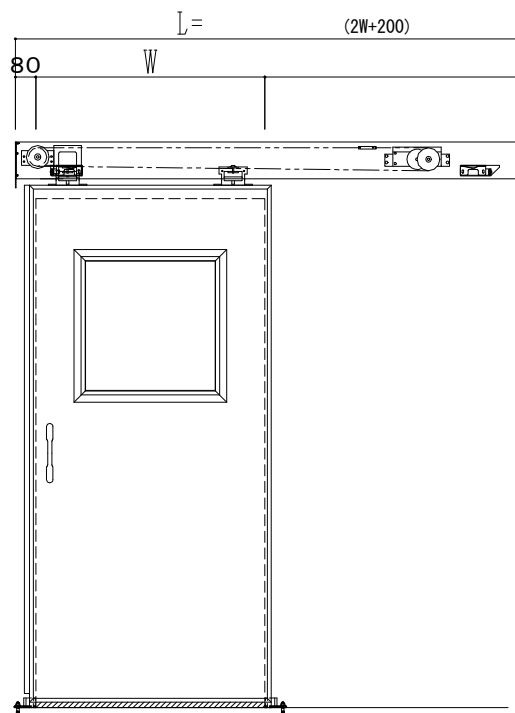

SUS開口枠
アルミ縁枠

作図縮尺	
正面図	1 / 1
水平断面図	4 / 1
垂直断面図	4 / 1

SUNWIZZ

品名: スライドドア

型名: SSR40 (V2.0) -片引自閉-3方

SSR40-20KRD3UN00-2201