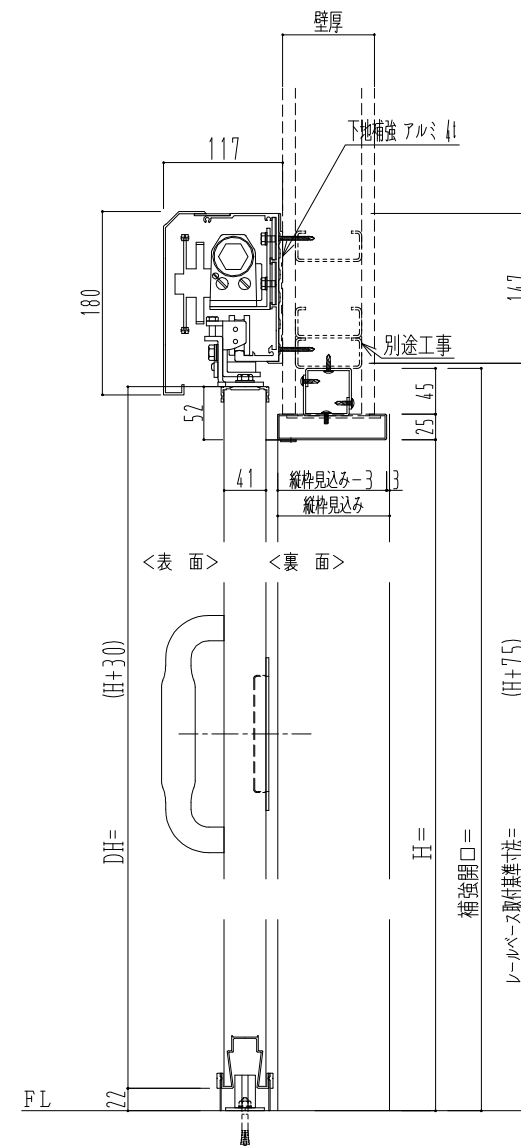

SUS開口枠
アルミ縁枠

作図縮尺	
正面図	1 / 1
水平断面図	4 / 1
垂直断面図	4 / 1

SUNWIZZ

品名: スライドドア

型名: SSR40 (V2.0) -片引自閉-3方

SSR40-20KRD3UN00-2201