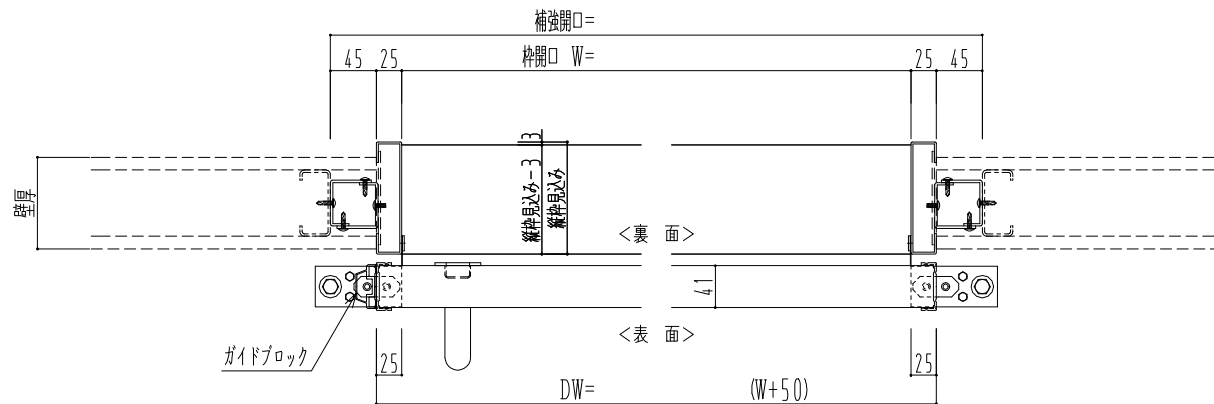

SUS開口枠
アルミ縁枠

作図縮尺	
正面図	1 / 1
水平断面図	4 / 1
垂直断面図	4 / 1

SUNWIZZ

品名: スライドドア

型名: SSR40 (V2.0) -片引自閉-3方

SSR40-20KRD3UN00-2201