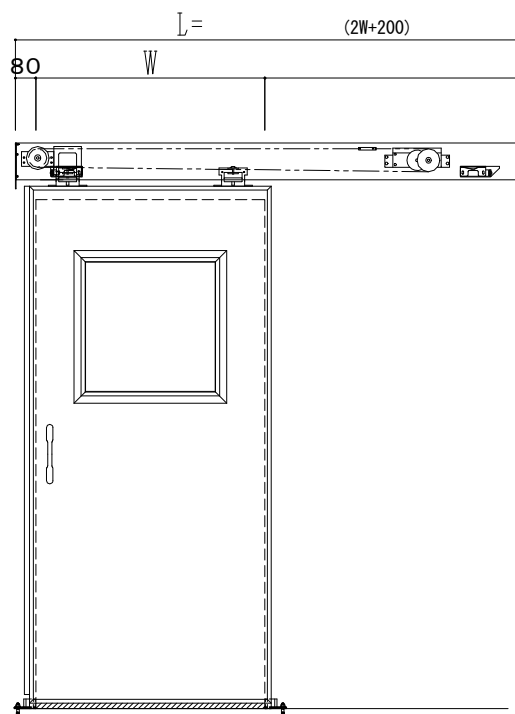

SUS開口枠
アルミ縁枠

作図縮尺	
正面図	1 / 1
水平断面図	4 / 1
垂直断面図	4 / 1

SUNWIZZ

品名: スライドドア

型名: SSR40 (V2.0)-片引自閉-3方 サニタリー

SSR40-20KRD3UN01-2201