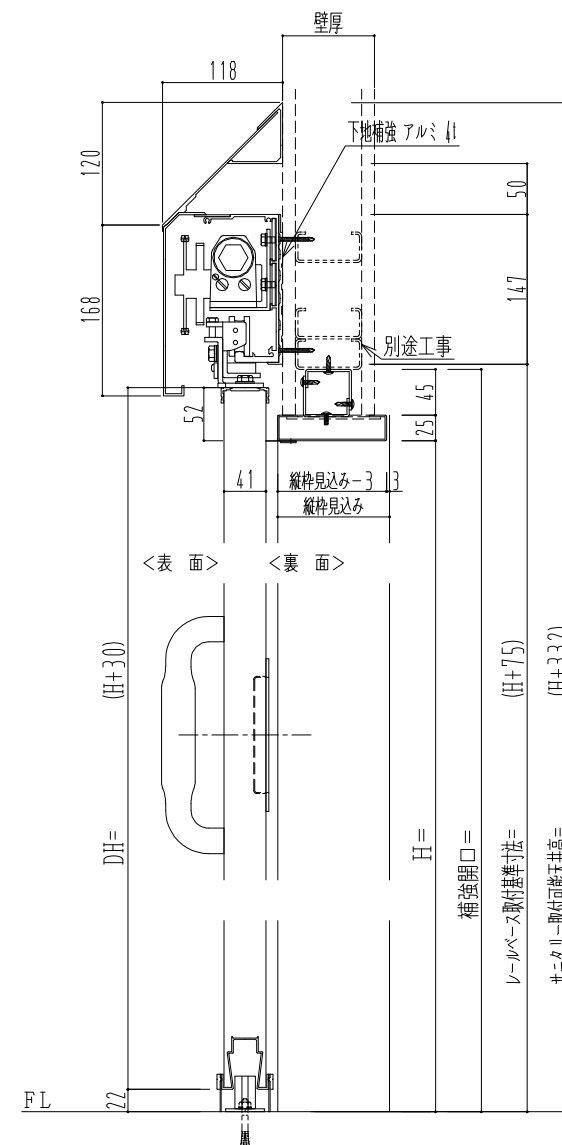

SUS開口枠
アルミ縁枠

作図縮尺	
正面図	1 / 1
水平断面図	4 / 1
垂直断面図	4 / 1

SUNWIZZ

品名: スライドドア

型名: SSR40 (V2.0)-片引自閉-3方 サニタリー

SSR40-20KRD3UN01-2201