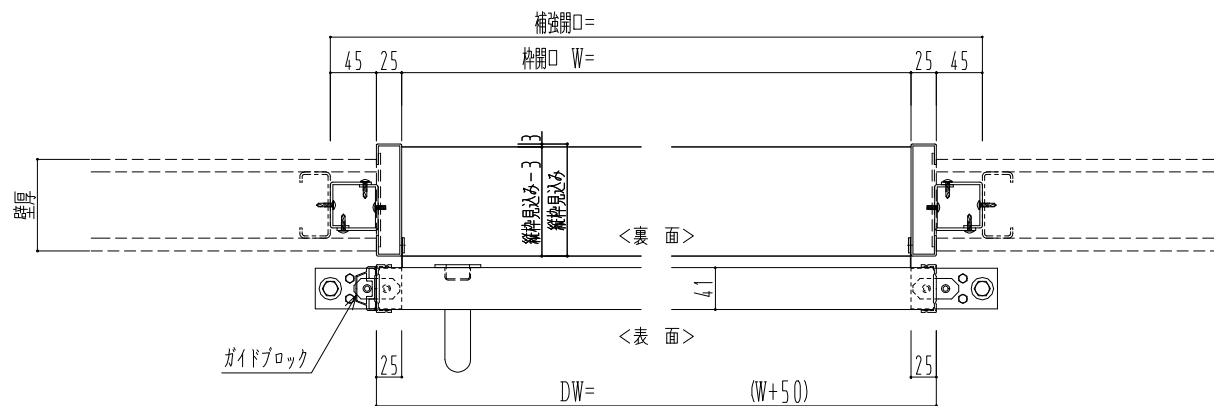

SUS開口枠
アルミ縁枠

作図縮尺	
正面図	1 / 1
水平断面図	4 / 1
垂直断面図	4 / 1

SUNWIZZ

品名: スライドドア

型名: SSR40 (V2.0)-片引自閉-3方 サニタリー

SSR40-20KRD3UN01-2201