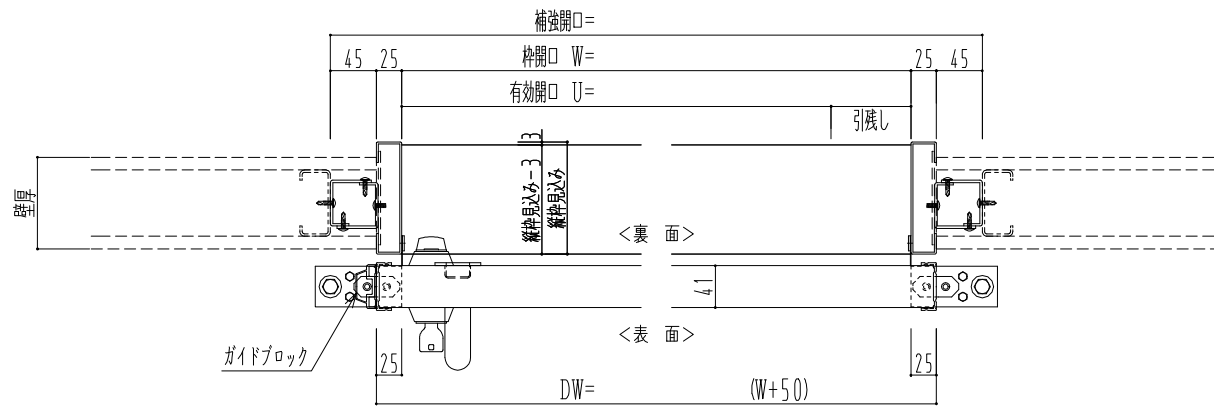

SUS開口枠
アルミ縁枠

作図縮尺	
正面図	1 / 1
水平断面図	4 / 1
垂直断面図	4 / 1

SUNWIZZ

品名: スライドドア

型名: SSR40 (V2.0) -片引自閉-3方

SSR40-20KRD3UN10-2201