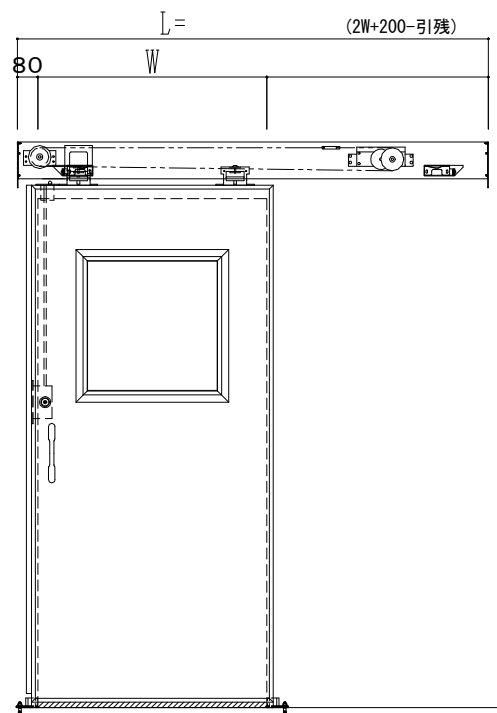

SUS開口枠
アルミ縁枠

作図縮尺	
正面図	1 / 1
水平断面図	4 / 1
垂直断面図	4 / 1

SUNWIZZ

品名: スライドドア

型名: SSR40 (V2.0) -片引自閉-3方

SSR40-20KRD3UN10-2201