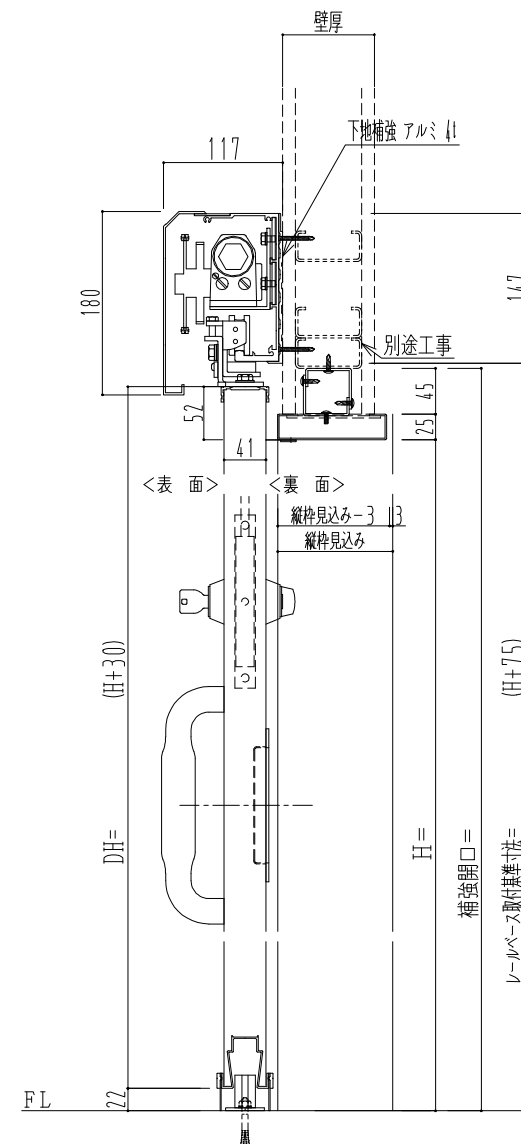

SUS開口枠
アルミ縁枠

作図縮尺	
正面図	1 / 1
水平断面図	4 / 1
垂直断面図	4 / 1

SUNWIZZ

品名: スライドドア

型名: SSR40 (V2.0) -片引自閉-3方

SSR40-20KRD3UN10-2201