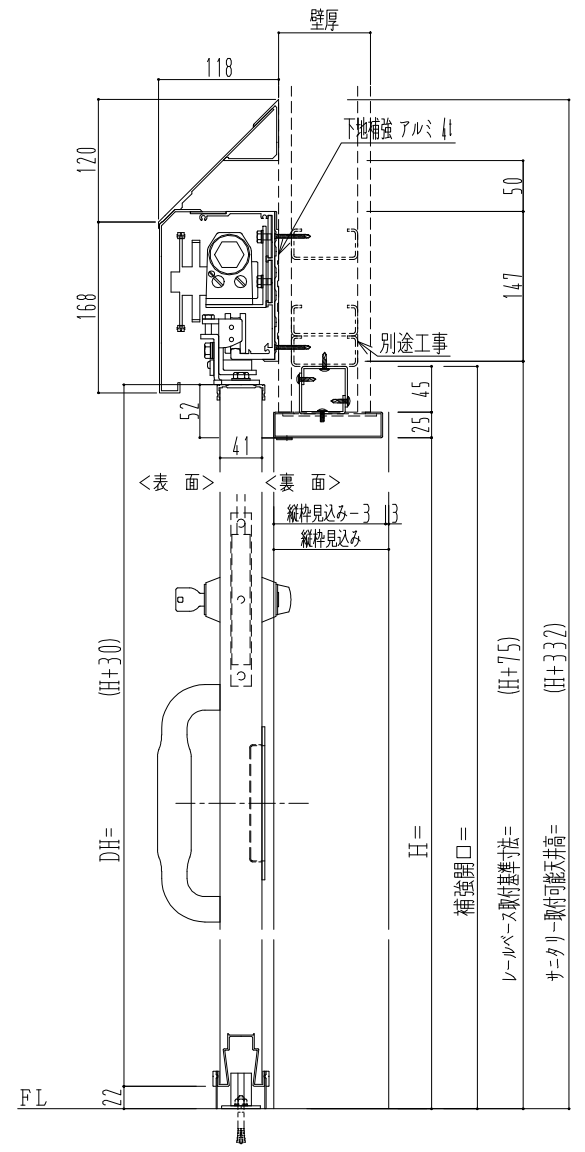

SUS開口枠
アルミ縁枠

作図縮尺	
正面図	1 / 1
水平断面図	4 / 1
垂直断面図	4 / 1

SUNWIZZ	品名: スライドドア	型名: SSR40 (V2.0)-片引自閉-3方 サニタリー	SSR40-20KRD3UN11-2201
---------	------------	--------------------------------	-----------------------