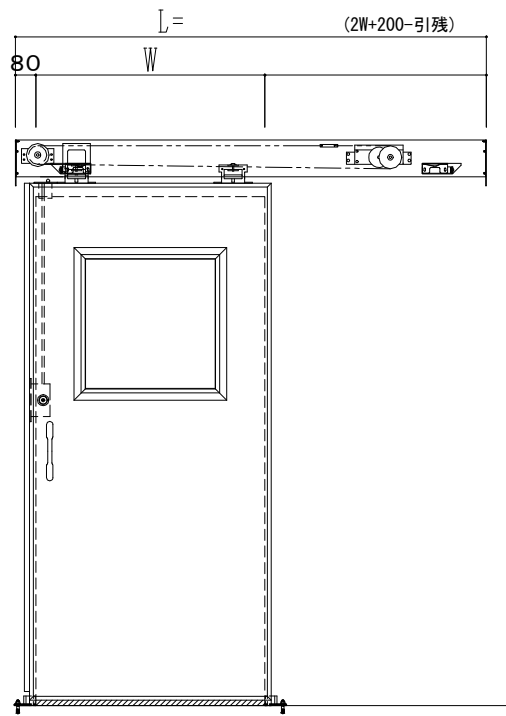

SUS開口枠
アルミ縁枠

作図縮尺	
正面図	1 / 1
水平断面図	4 / 1
垂直断面図	4 / 1

SUNWIZZ	品名: スライドドア	型名: SSR40 (V2.0)-片引自閉-3方 サニタリー	SSR40-20KRD3UN11-2201
---------	------------	--------------------------------	-----------------------