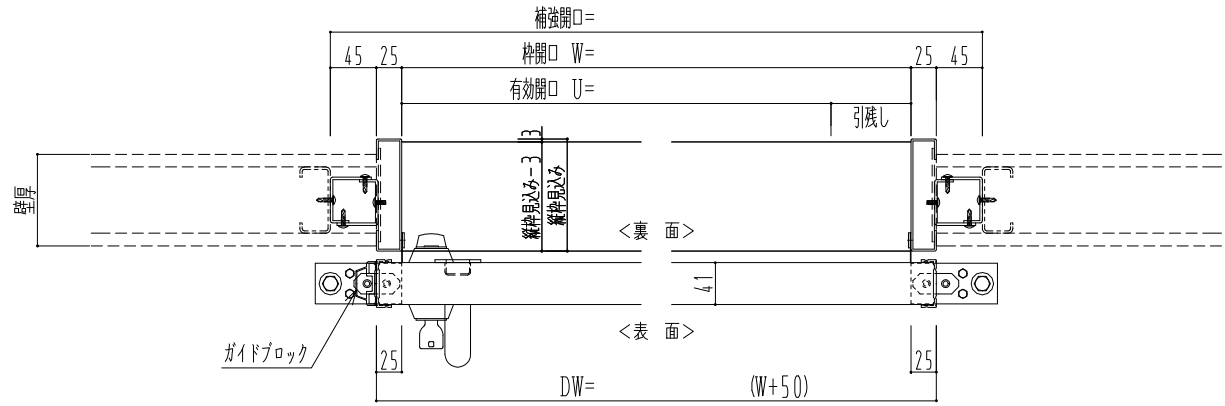

SUS開口枠
アルミ縁枠

作図縮尺	
正面図	1 / 1
水平断面図	4 / 1
垂直断面図	4 / 1

SUNWIZZ	品名: スライドドア	型名: SSR40 (V2.0)-片引自閉-3方 サニタリー	SSR40-20KRD3UN11-2201
---------	------------	--------------------------------	-----------------------