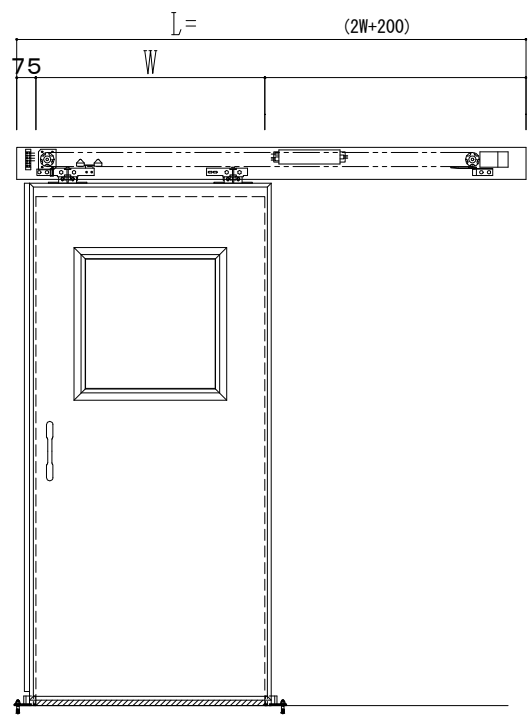

アルミ開口枠  
アルミ縁枠

作図縮尺	
正面図	1 / 1
水平断面図	4 / 1
垂直断面図	4 / 1

<b>SUNWIZZ</b>	品名: スライドドア	型名: SSR40 (V2.0)-片引自動-3方 上部	SSR40-20KRF3A020-2201
----------------	------------	-----------------------------	-----------------------