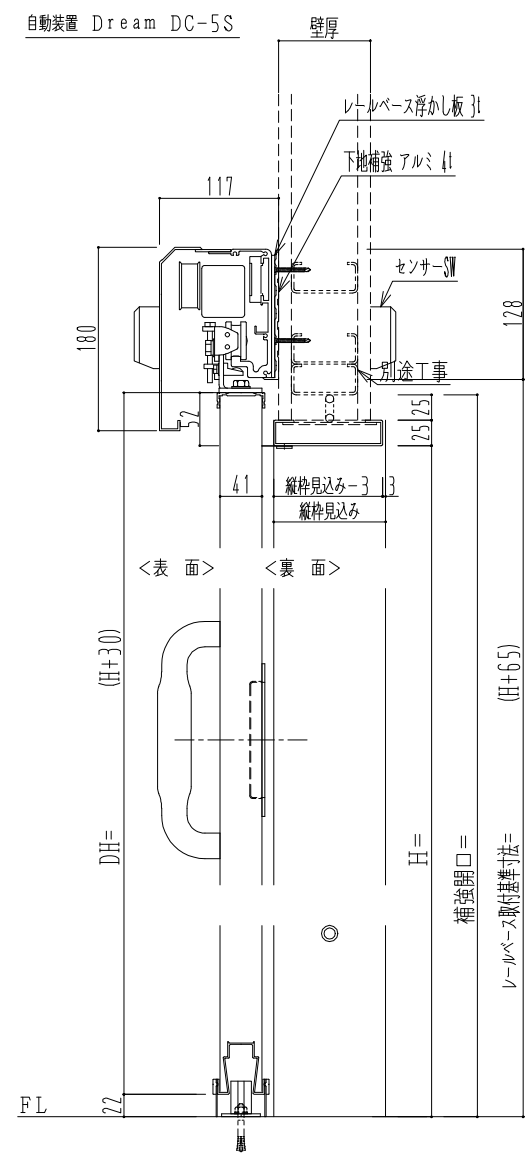

アルミ開口枠  
アルミ縁枠

作図縮尺	
正面図	1 / 1
水平断面図	4 / 1
垂直断面図	4 / 1

<b>SUNWIZZ</b>	品名: スライドドア	型名: SSR40 (V2.0)-片引自動-3方 上部	SSR40-20KRF3A020-2201
----------------	------------	-----------------------------	-----------------------