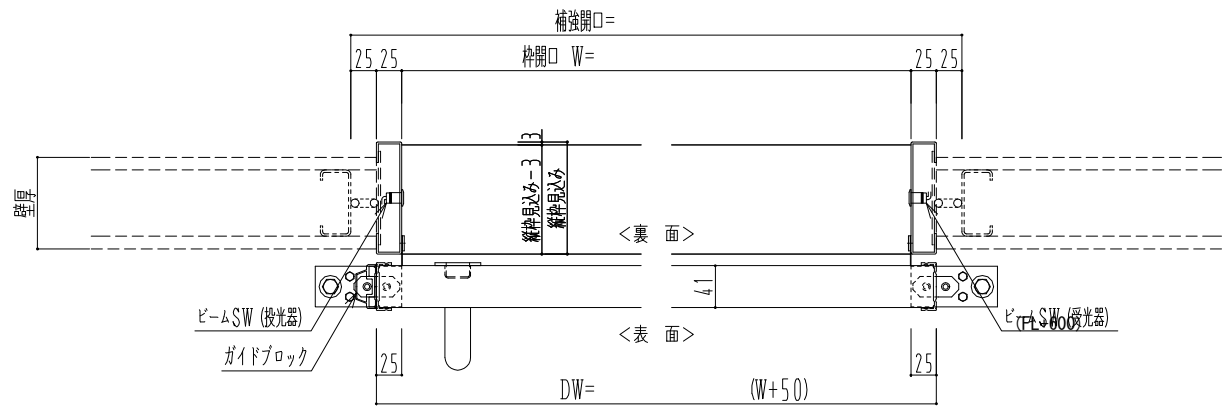

アルミ開口枠  
アルミ縁枠

作図縮尺	
正面図	1 / 1
水平断面図	4 / 1
垂直断面図	4 / 1

<b>SUNWIZZ</b>	品名: スライドドア	型名: SSR40 (V2.0)-片引自動-3方 上部	SSR40-20KRF3A020-2201
----------------	------------	-----------------------------	-----------------------