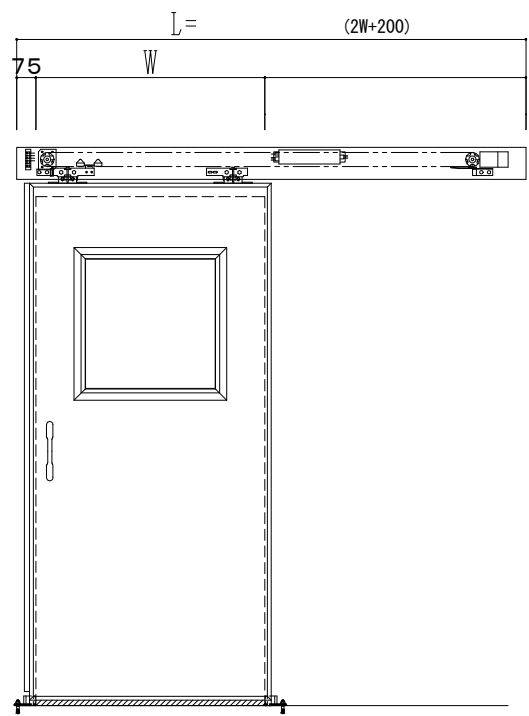

アルミ開口枠
アルミ縁枠

作図縮尺	
正面図	1 / 1
水平断面図	4 / 1
垂直断面図	4 / 1

SUNWIZZ	品名: スライドドア	型名: SSR40 (V2.0) - 片引自動-3方 上部 サター	SSR40-20KRF3A021-2201
----------------	------------	-----------------------------------	-----------------------