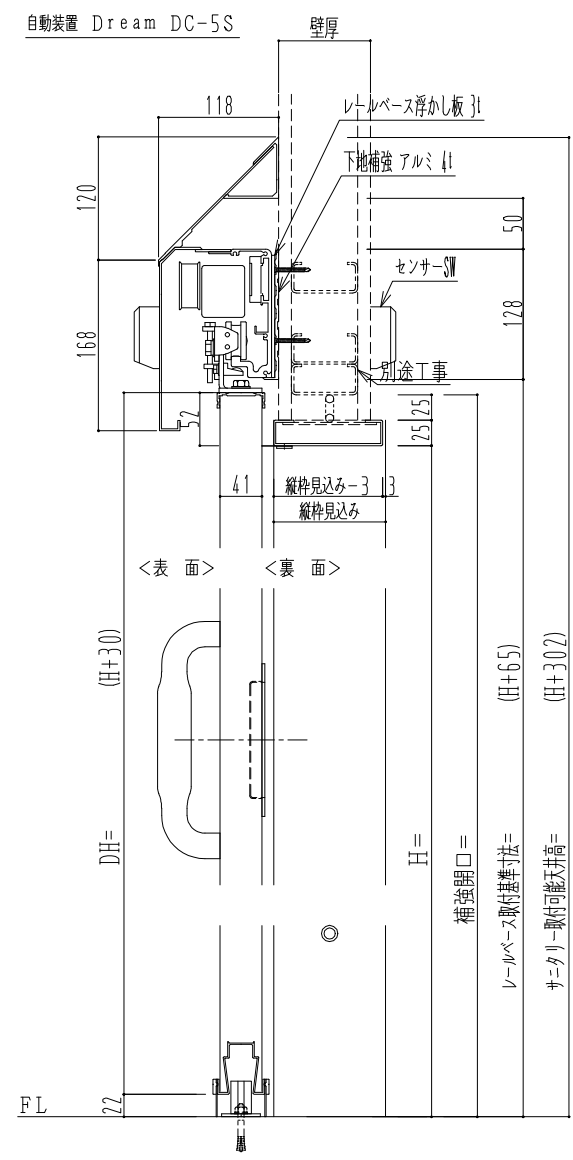

アルミ開口枠
アルミ縁枠

作図縮尺	
正面図	1 / 1
水平断面図	4 / 1
垂直断面図	4 / 1

SUNWIZZ	品名: スライドドア	型名: SSR40 (V2.0) - 片引自動-3方 上部 サター	SSR40-20KRF3A021-2201
----------------	------------	-----------------------------------	-----------------------