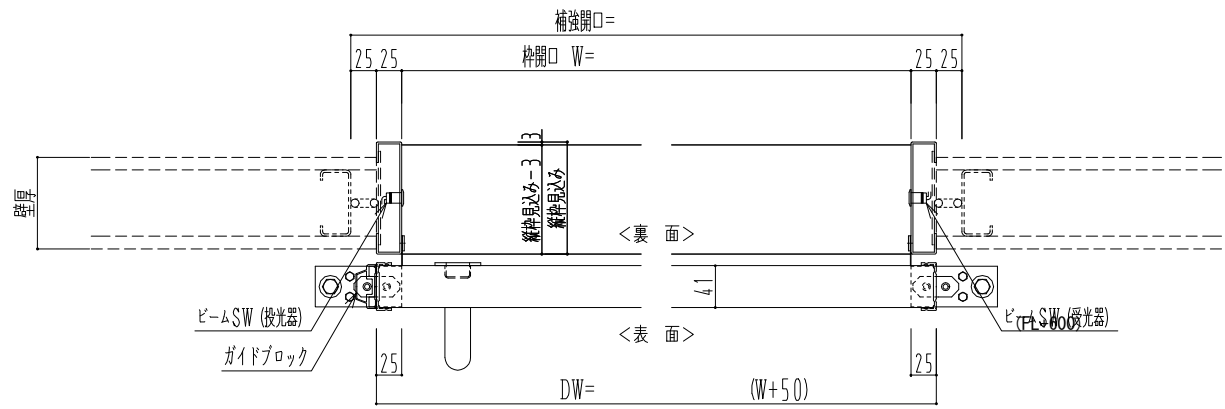

アルミ開口枠
アルミ縁枠

作図縮尺	
正面図	1 / 1
水平断面図	4 / 1
垂直断面図	4 / 1

SUNWIZZ	品名: スライドドア	型名: SSR40 (V2.0) - 片引自動-3方 上部 サター	SSR40-20KRF3A021-2201
----------------	------------	-----------------------------------	-----------------------