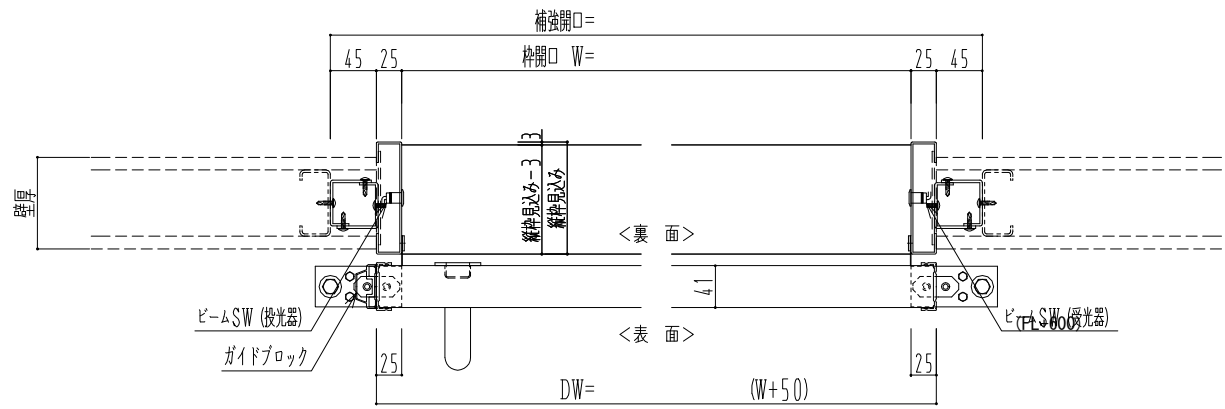

アルミ開口枠
アルミ縁枠

作図縮尺	
正面図	1 / 1
水平断面図	4 / 1
垂直断面図	4 / 1

SUNWIZZ	品名: スライドドア	型名: SSR40 (V2.0) -片引自動-3方 上部	SSR40-20KRF3AN20-2201
----------------	------------	------------------------------	-----------------------