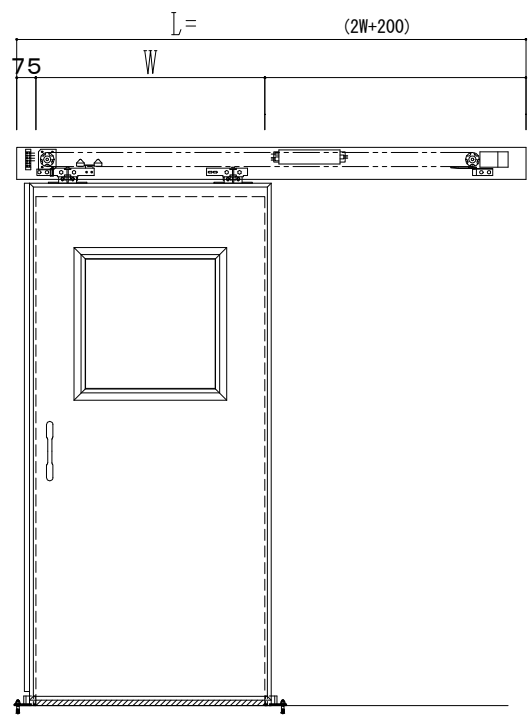

アルミ開口枠
アルミ縁枠

作図縮尺	
正面図	1 / 1
水平断面図	4 / 1
垂直断面図	4 / 1

SUNWIZZ	品名: スライドドア	型名: SSR40 (V2.0) -片引自動-3方 上部	SSR40-20KRF3AN20-2201
----------------	------------	------------------------------	-----------------------