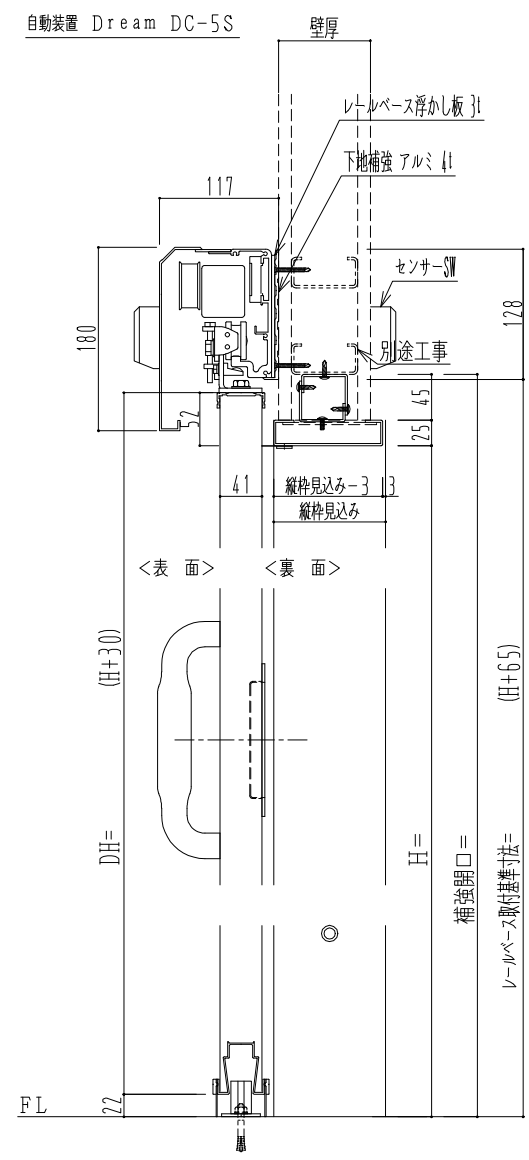

アルミ開口枠
アルミ縁枠

作図縮尺	
正面図	1 / 1
水平断面図	4 / 1
垂直断面図	4 / 1

SUNWIZZ	品名: スライドドア	型名: SSR40 (V2.0) -片引自動-3方 上部	SSR40-20KRF3AN20-2201
----------------	------------	------------------------------	-----------------------