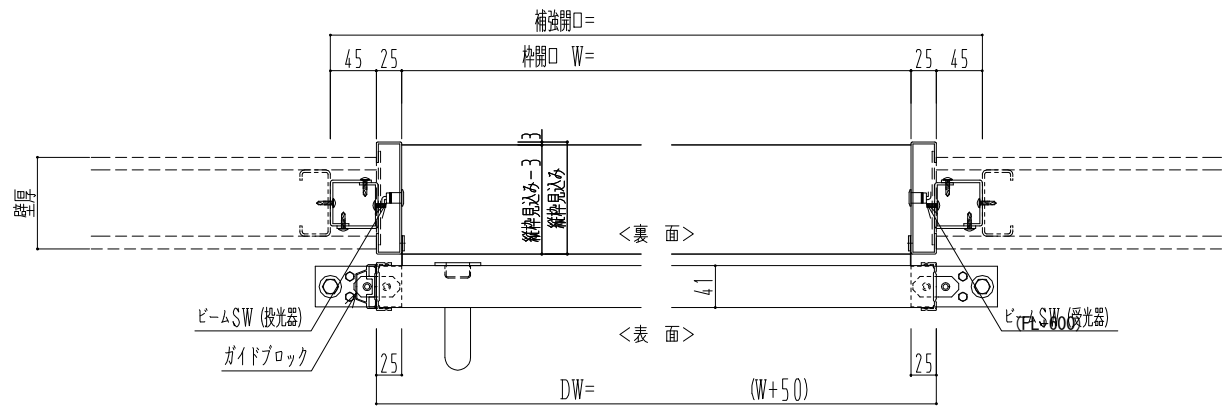

アルミ開口枠  
アルミ縁枠

作図縮尺	
正面図	1 / 1
水平断面図	4 / 1
垂直断面図	4 / 1

<b>SUNWIZZ</b>	品名: スライドドア	型名: SSR40 (V2.0) -片引自動-3方 上部 サニター	SSR40-20KRF3AN21-2201
----------------	------------	-----------------------------------	-----------------------