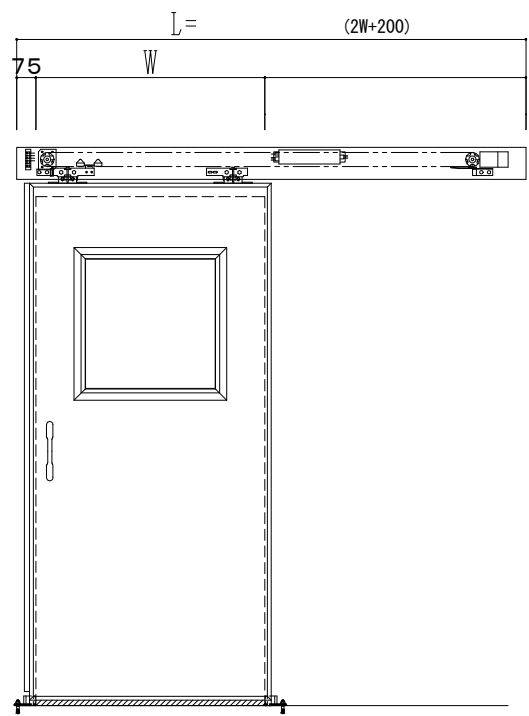

アルミ開口枠  
アルミ縁枠

作図縮尺	
正面図	1 / 1
水平断面図	4 / 1
垂直断面図	4 / 1

<b>SUNWIZZ</b>	品名: スライドドア	型名: SSR40 (V2.0) -片引自動-3方 上部 サニター	SSR40-20KRF3AN21-2201
----------------	------------	-----------------------------------	-----------------------