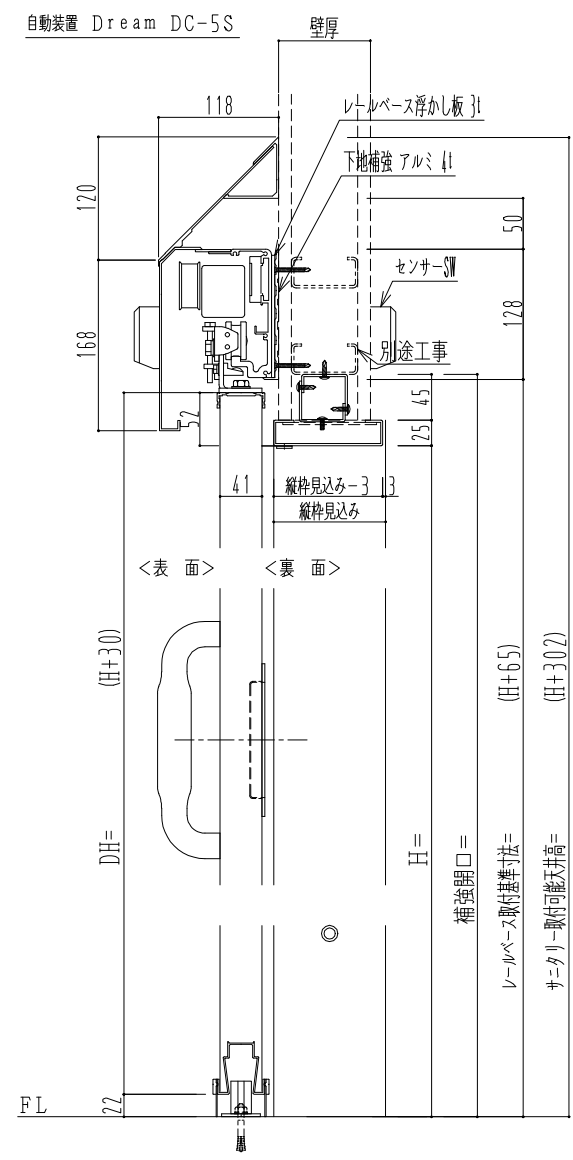

アルミ開口枠  
アルミ縁枠

作図縮尺	
正面図	1 / 1
水平断面図	4 / 1
垂直断面図	4 / 1

<b>SUNWIZZ</b>	品名: スライドドア	型名: SSR40 (V2.0) -片引自動-3方 上部 サニター	SSR40-20KRF3AN21-2201
----------------	------------	-----------------------------------	-----------------------