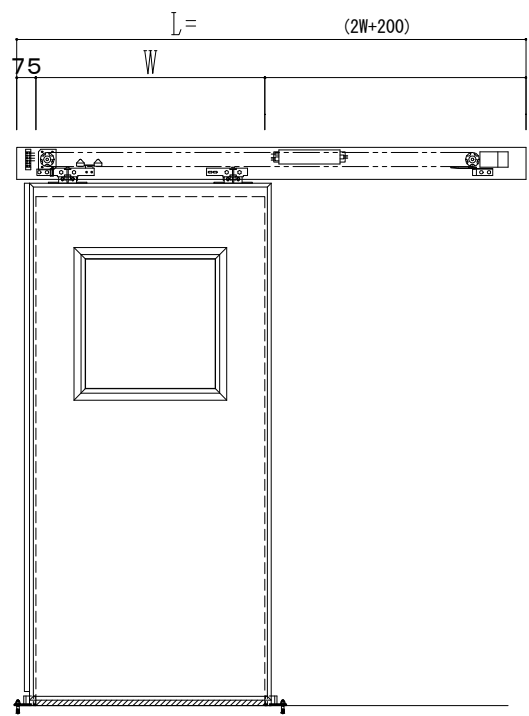

スチール開口枠
アルミ縁枠

| 作図縮尺 | |
|-------|-------|
| 正面図 | 1 / 1 |
| 水平断面図 | 4 / 1 |
| 垂直断面図 | 4 / 1 |

| | | | |
|----------------|------------|------------------------------------|-----------------------|
| SUNWIZZ | 品名: スライドドア | 型名: SSR40 (V2.0) - 片引自動-3方 上部 サニター | SSR40-20KRF3T021-2201 |
|----------------|------------|------------------------------------|-----------------------|