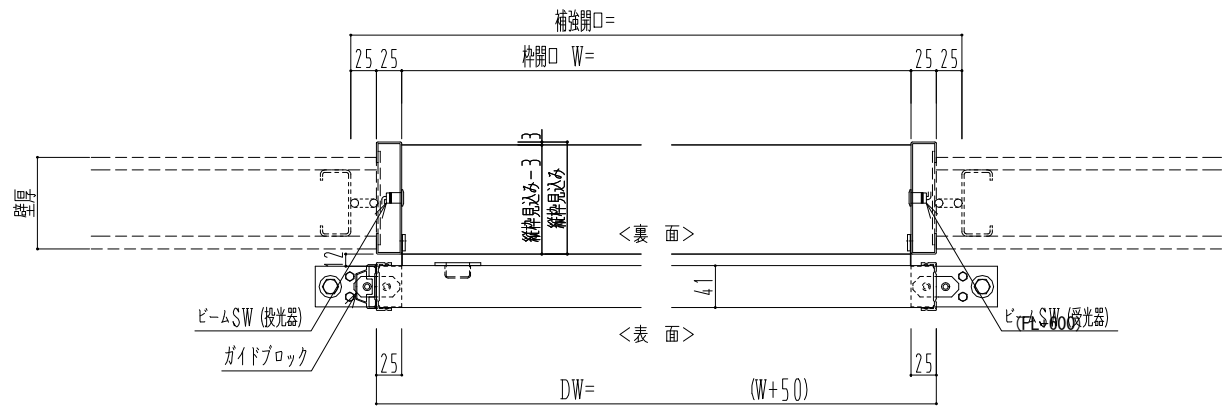

スチール開口枠
アルミ縁枠

| 作図縮尺 | |
|-------|-------|
| 正面図 | 1 / 1 |
| 水平断面図 | 4 / 1 |
| 垂直断面図 | 4 / 1 |

| | | | |
|----------------|------------|------------------------------------|-----------------------|
| SUNWIZZ | 品名: スライドドア | 型名: SSR40 (V2.0) - 片引自動-3方 上部 サニター | SSR40-20KRF3T021-2201 |
|----------------|------------|------------------------------------|-----------------------|