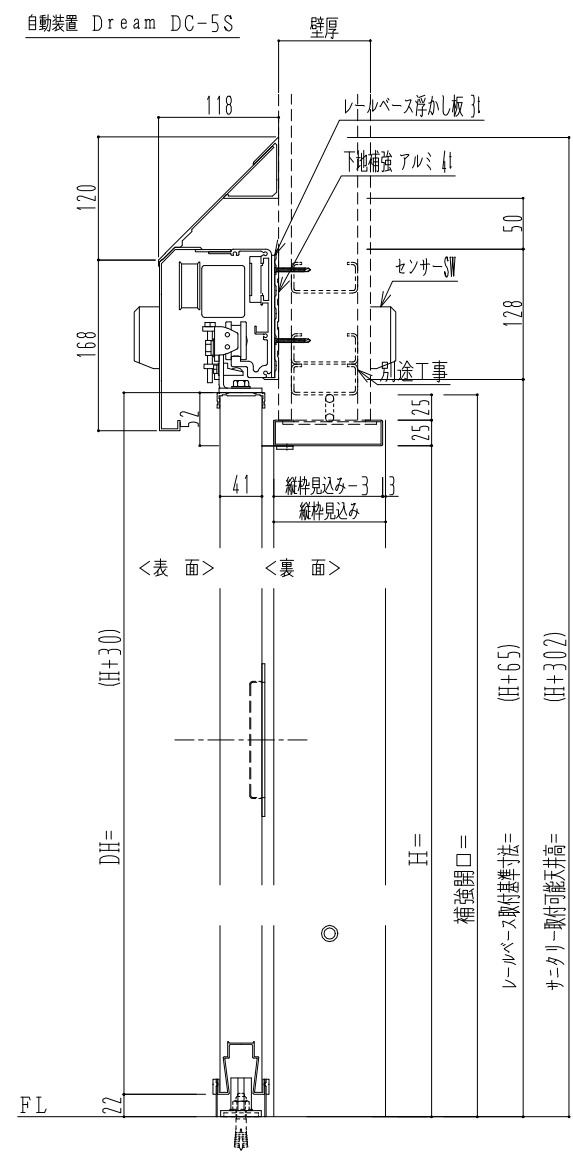

スチール開口枠
アルミ縁枠

| 作図縮尺 | |
|-------|-------|
| 正面図 | 1 / 1 |
| 水平断面図 | 4 / 1 |
| 垂直断面図 | 4 / 1 |

| | | | |
|----------------|------------|------------------------------------|-----------------------|
| SUNWIZZ | 品名: スライドドア | 型名: SSR40 (V2.0) - 片引自動-3方 上部 サニター | SSR40-20KRF3T021-2201 |
|----------------|------------|------------------------------------|-----------------------|