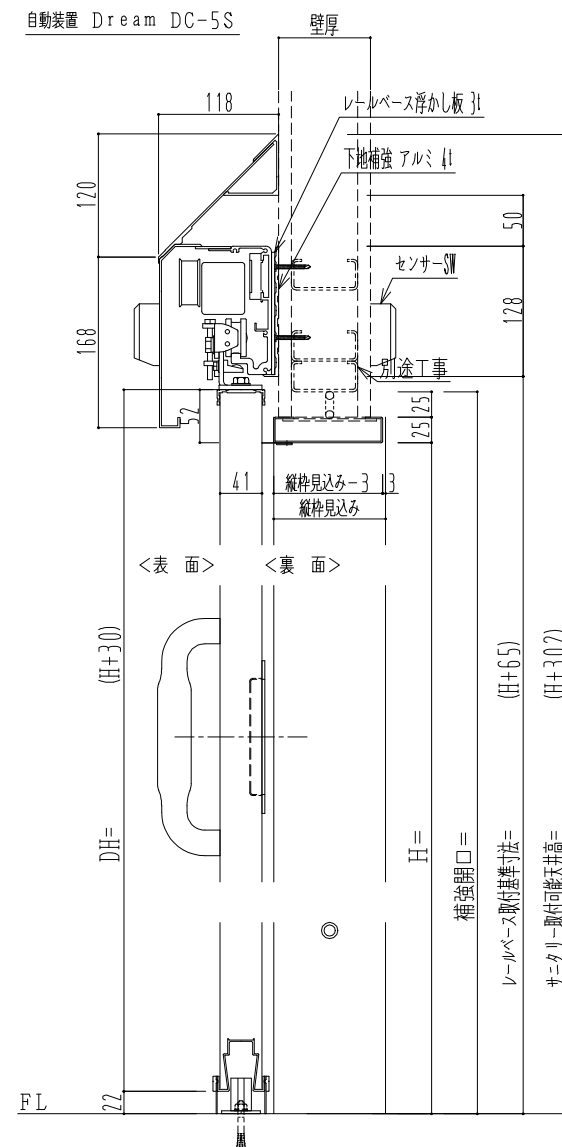

SUS開口枠
アルミ縁枠

作図縮尺	
正面図	1 / 1
水平断面図	4 / 1
垂直断面図	4 / 1

SUNWIZZ

品名: スライドドア

型名: SSR40 (V2.0) - 片引自動-3方 上部 サター

SSR40-20KRF3U021-2201