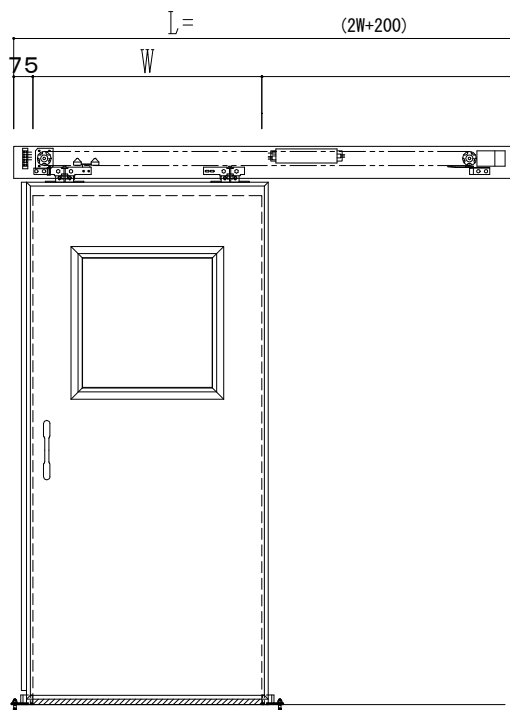

SUS開口枠
アルミ縁枠

作図縮尺	
正面図	1 / 1
水平断面図	4 / 1
垂直断面図	4 / 1

SUNWIZZ

品名: スライドドア

型名: SSR40 (V2.0) - 片引自動-3方 上部 サター

SSR40-20KRF3U021-2201