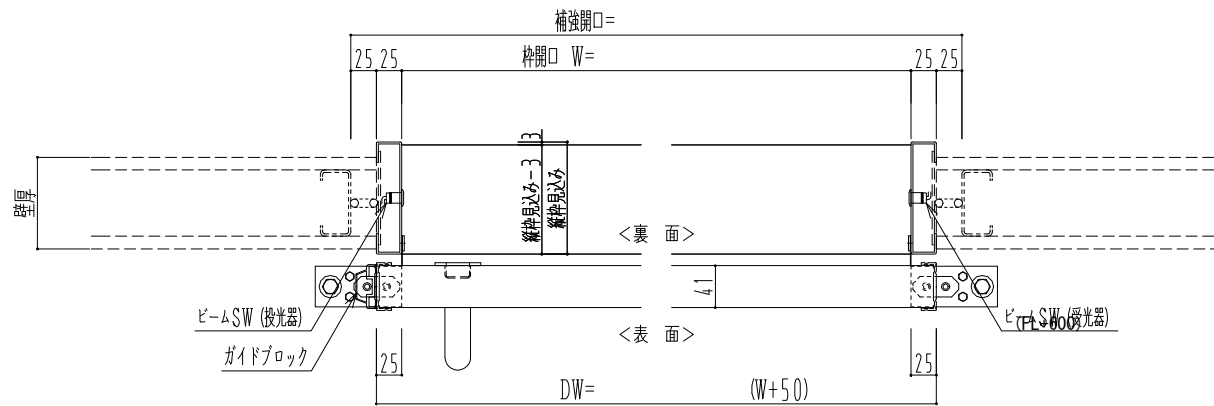

SUS開口枠
アルミ縁枠

作図縮尺	
正面図	1 / 1
水平断面図	4 / 1
垂直断面図	4 / 1

SUNWIZZ

品名: スライドドア

型名: SSR40 (V2.0) - 片引自動-3方 上部 サター

SSR40-20KRF3U021-2201