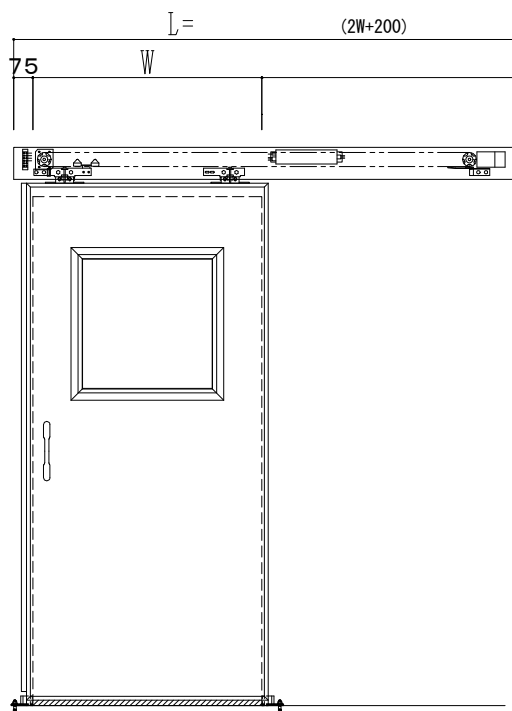

SUS開口枠
アルミ縁枠

作図縮尺	
正面図	1 / 1
水平断面図	4 / 1
垂直断面図	4 / 1

SUNWIZZ

品名: スライドドア

型名: SSR40 (V2.0) - 片引自動-3方 上部

SSR40-20KRF3UN20-2201