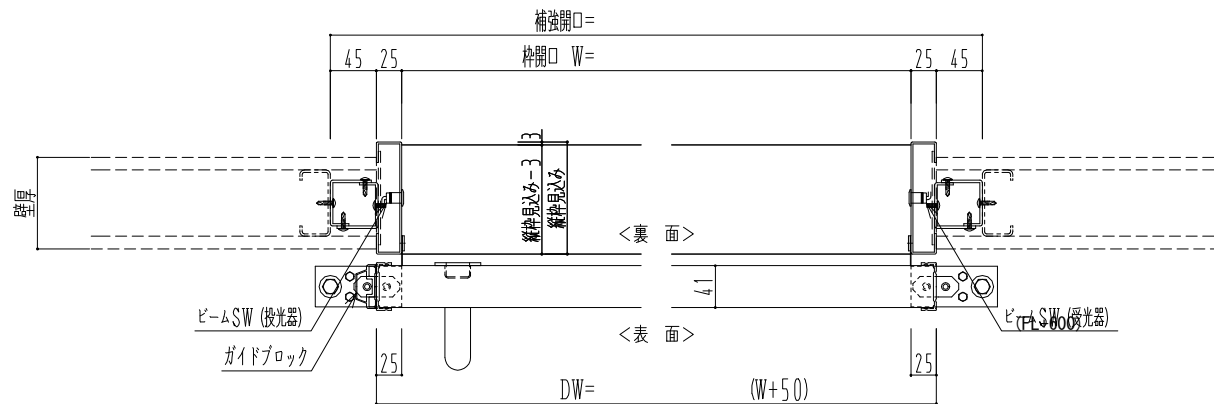

SUS開口枠
アルミ縁枠

作図縮尺	
正面図	1 / 1
水平断面図	4 / 1
垂直断面図	4 / 1

SUNWIZZ

品名: スライドドア

型名: SSR40 (V2.0) - 片引自動-3方 上部

SSR40-20KRF3UN20-2201