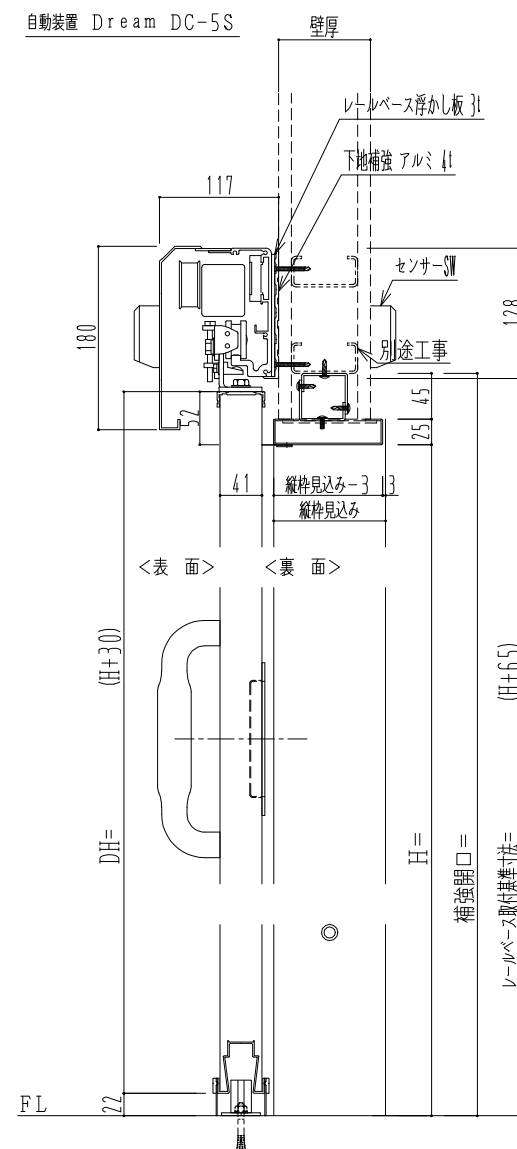

SUS開口枠
アルミ縁枠

作図縮尺	
正面図	1 / 1
水平断面図	4 / 1
垂直断面図	4 / 1

SUNWIZZ

品名: スライドドア

型名: SSR40 (V2.0) - 片引自動-3方 上部

SSR40-20KRF3UN20-2201