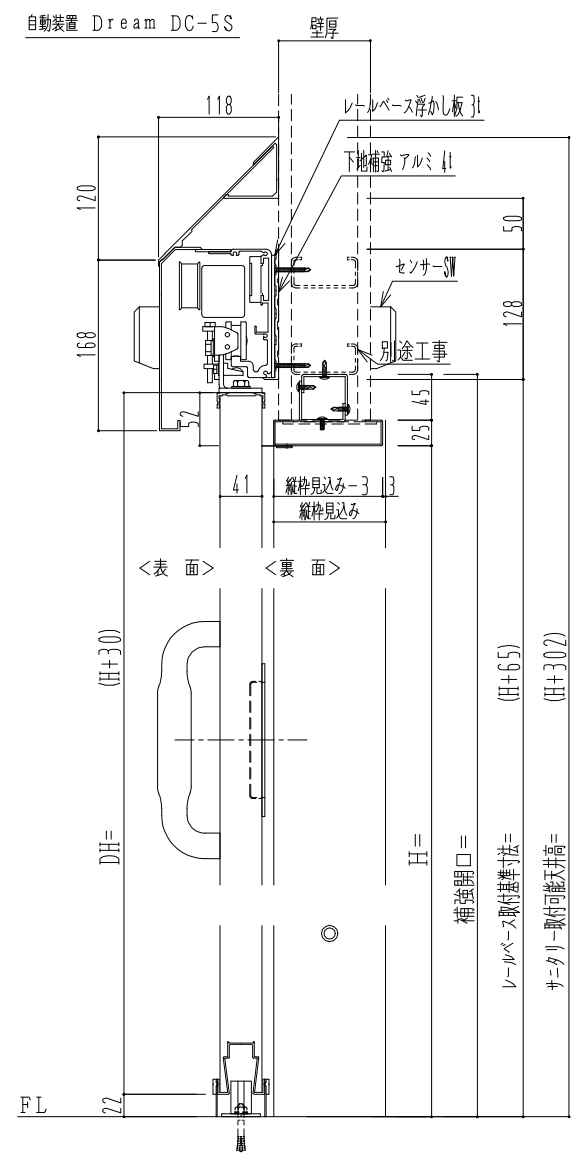

SUS開口枠
アルミ縁枠

作図縮尺	
正面図	1 / 1
水平断面図	4 / 1
垂直断面図	4 / 1

SUNWIZZ	品名: スライドドア	型名: SSR40 (V2.0) - 片引自動-3方 上部 サニター	SSR40-20KRF3UN21-2201
---------	------------	------------------------------------	-----------------------