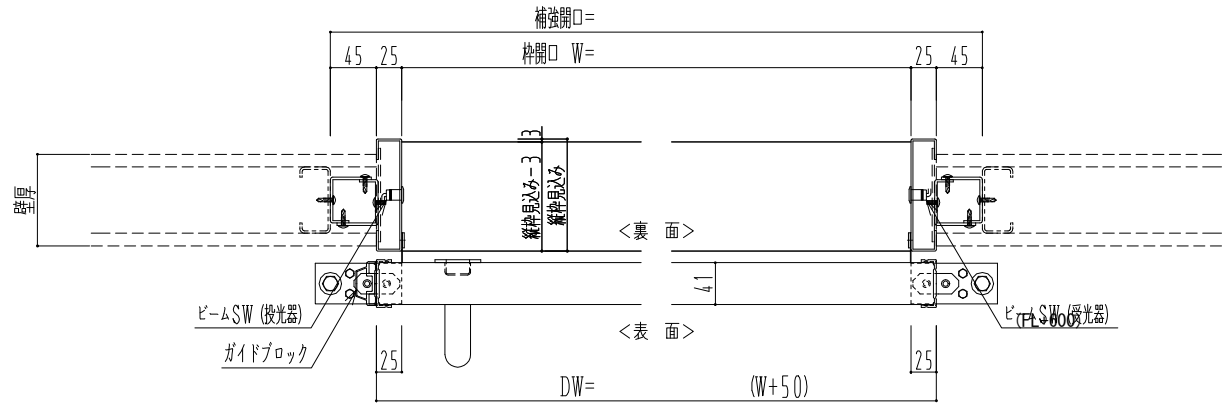

SUS開口枠
アルミ縁枠

作図縮尺	
正面図	1 / 1
水平断面図	4 / 1
垂直断面図	4 / 1

SUNWIZZ	品名: スライドドア	型名: SSR40 (V2.0) - 片引自動-3方 上部 サニター	SSR40-20KRF3UN21-2201
---------	------------	------------------------------------	-----------------------