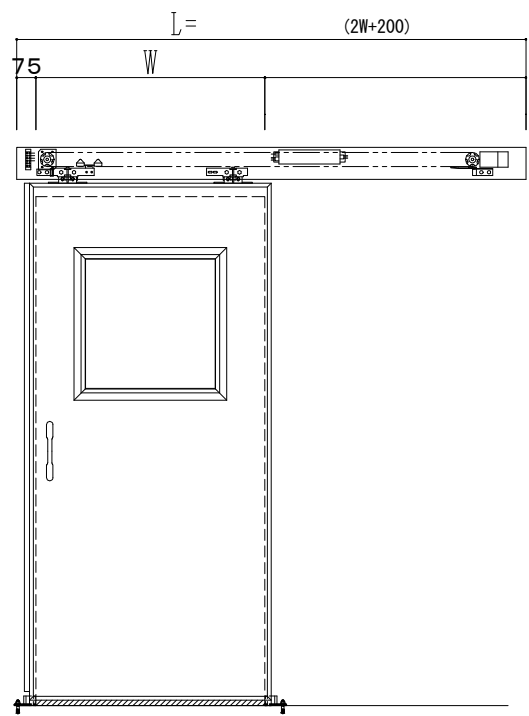

SUS開口枠
アルミ縁枠

作図縮尺	
正面図	1 / 1
水平断面図	4 / 1
垂直断面図	4 / 1

SUNWIZZ	品名: スライドドア	型名: SSR40 (V2.0) - 片引自動-3方 上部 サニター	SSR40-20KRF3UN21-2201
---------	------------	------------------------------------	-----------------------