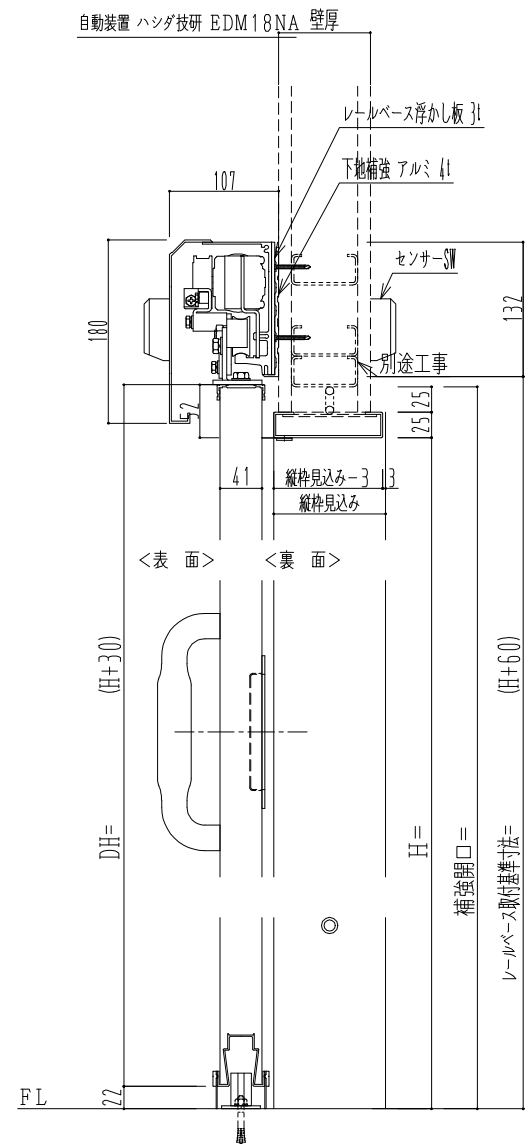

アルミ開口枠  
アルミ縁枠

作図縮尺	
正面図	1 / 1
水平断面図	4 / 1
垂直断面図	4 / 1

SUNWIZZ	品名: スライドドア	型名: SSR40 (V2.0)-片引自動-3方 上部	SSR40-20KRH3A020-2201
---------	------------	-----------------------------	-----------------------