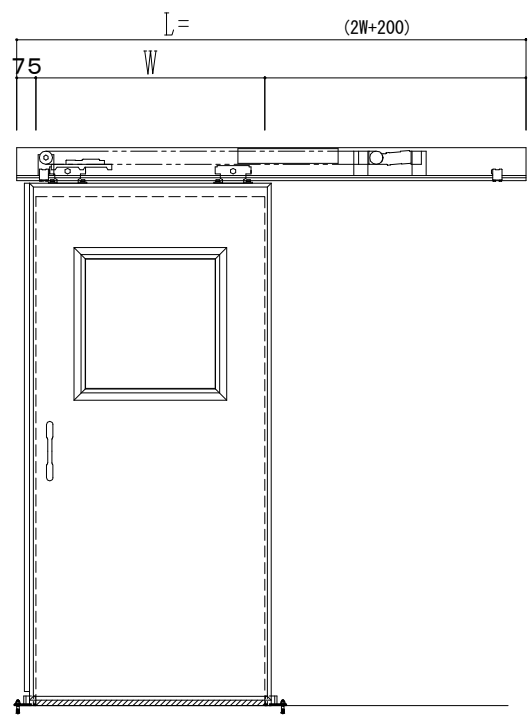

アルミ開口枠  
アルミ縁枠

作図縮尺	
正面図	1 / 1
水平断面図	4 / 1
垂直断面図	4 / 1

SUNWIZZ	品名: スライドドア	型名: SSR40 (V2.0)-片引自動-3方 上部	SSR40-20KRH3A020-2201
---------	------------	-----------------------------	-----------------------