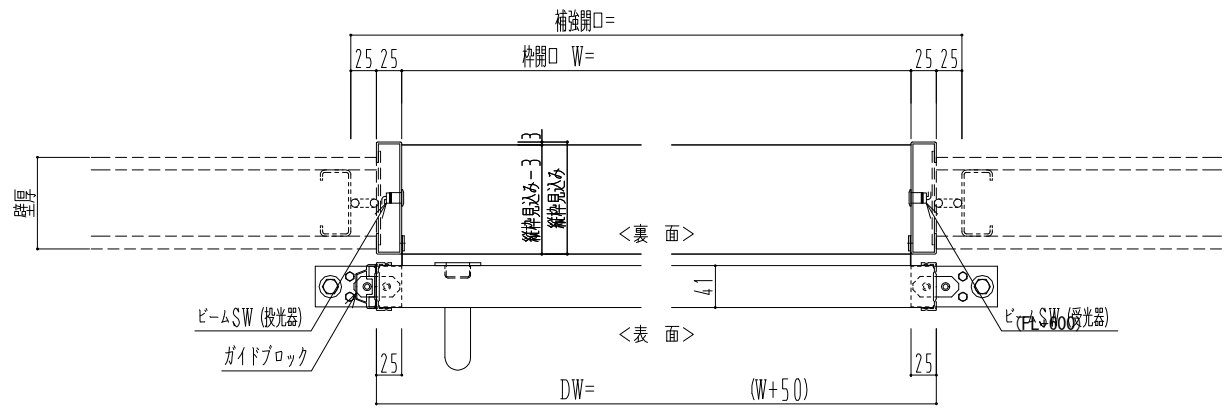

アルミ開口枠  
アルミ縁枠

作図縮尺	
正面図	1 / 1
水平断面図	4 / 1
垂直断面図	4 / 1

SUNWIZZ	品名: スライドドア	型名: SSR40 (V2.0)-片引自動-3方 上部	SSR40-20KRH3A020-2201
---------	------------	-----------------------------	-----------------------