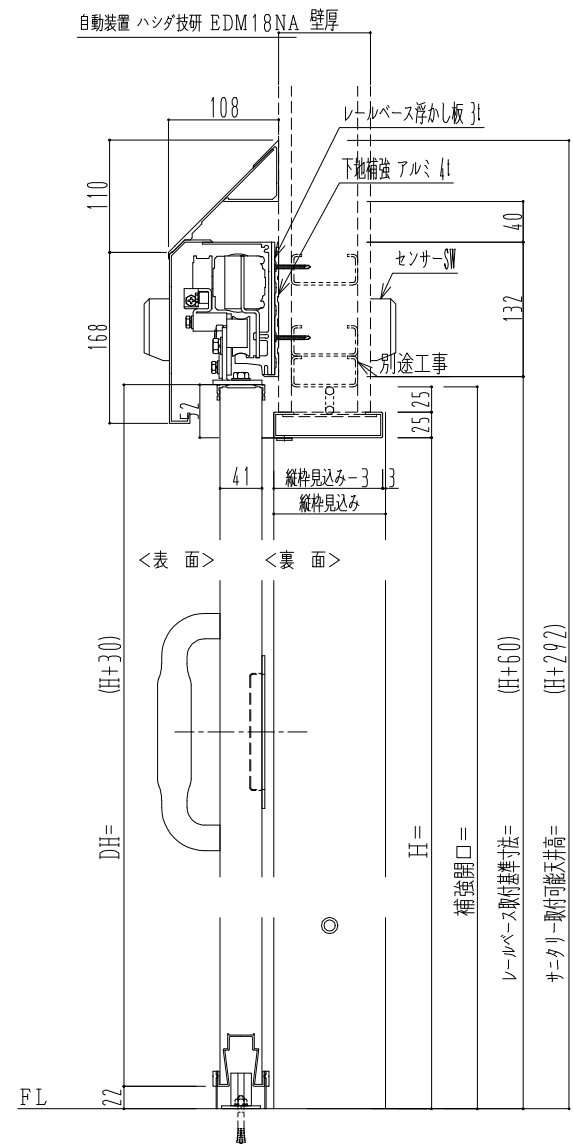

アルミ開口枠  
アルミ縁枠

作図縮尺	
正面図	1 / 1
水平断面図	4 / 1
垂直断面図	4 / 1

SUNWIZZ	品名: スライドドア	型名: SSR40 (V2.0) - 片引自動-3方 上部 サター	SSR40-20KRH3A021-2201
---------	------------	-----------------------------------	-----------------------