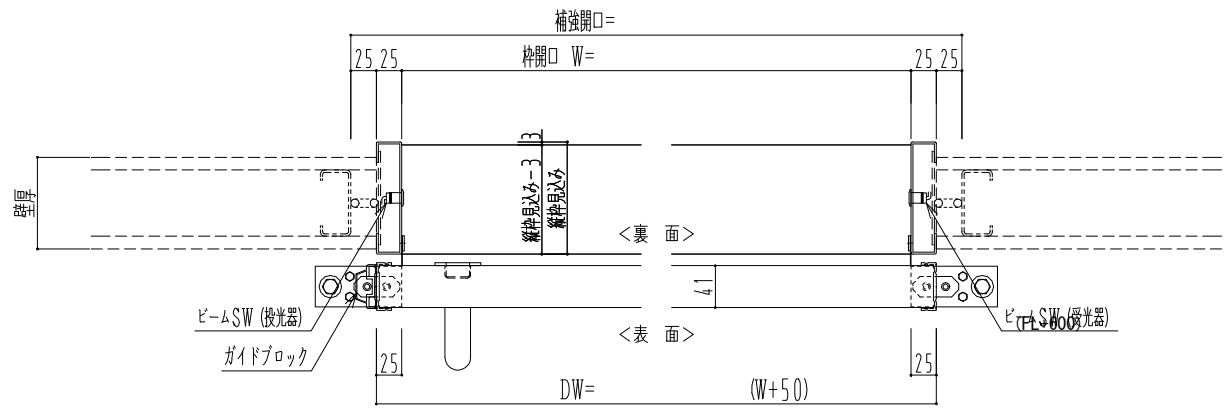

アルミ開口枠  
アルミ縁枠

作図縮尺	
正面図	1 / 1
水平断面図	4 / 1
垂直断面図	4 / 1

SUNWIZZ	品名: スライドドア	型名: SSR40 (V2.0) - 片引自動-3方 上部 サター	SSR40-20KRH3A021-2201
---------	------------	-----------------------------------	-----------------------