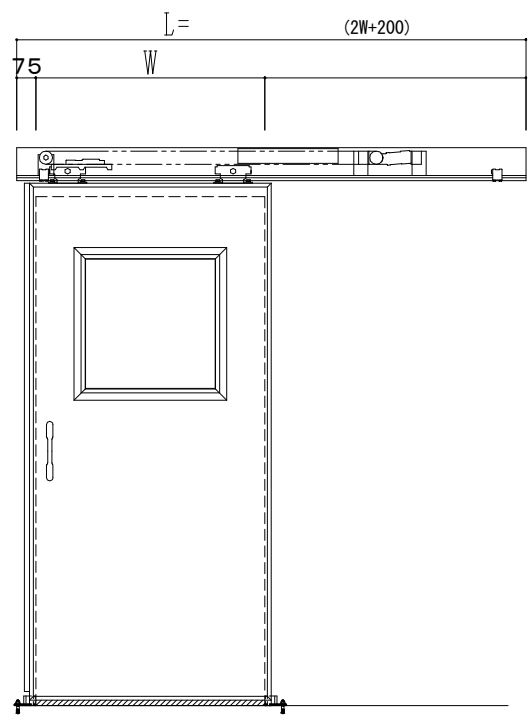

アルミ開口枠  
アルミ縁枠

作図縮尺	
正面図	1 / 1
水平断面図	4 / 1
垂直断面図	4 / 1

SUNWIZZ	品名: スライドドア	型名: SSR40 (V2.0) - 片引自動-3方 上部 サター	SSR40-20KRH3A021-2201
---------	------------	-----------------------------------	-----------------------