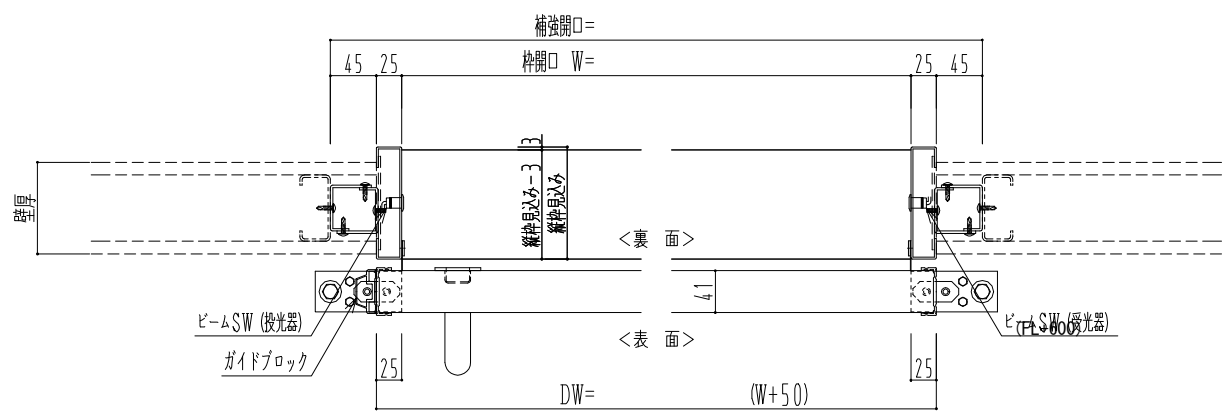

アルミ開口枠
アルミ縁枠

作図縮尺	
正面図	1 / 1
水平断面図	4 / 1
垂直断面図	4 / 1