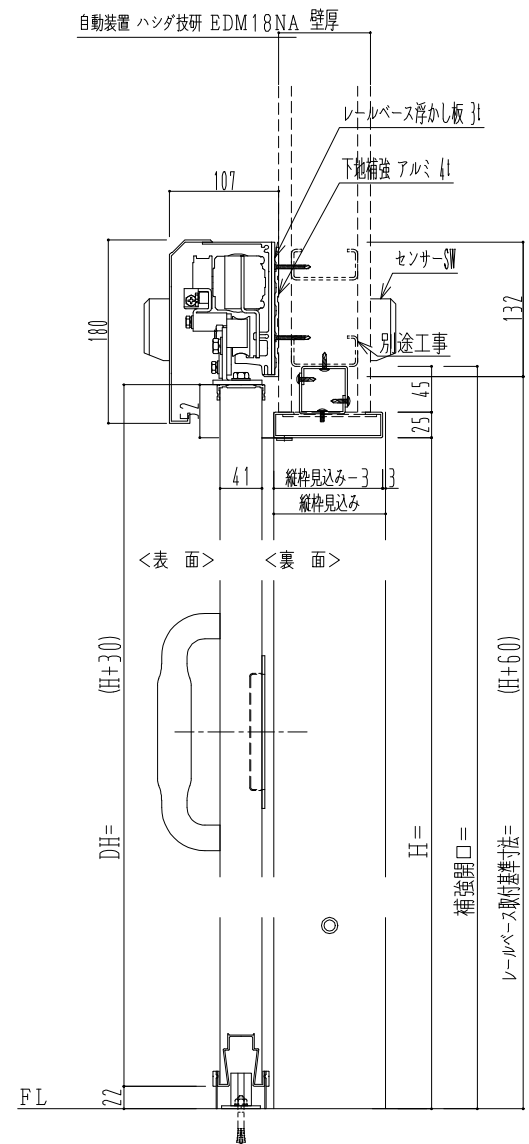

アルミ開口枠
アルミ縁枠

作図縮尺	
正面図	1 / 1
水平断面図	4 / 1
垂直断面図	4 / 1