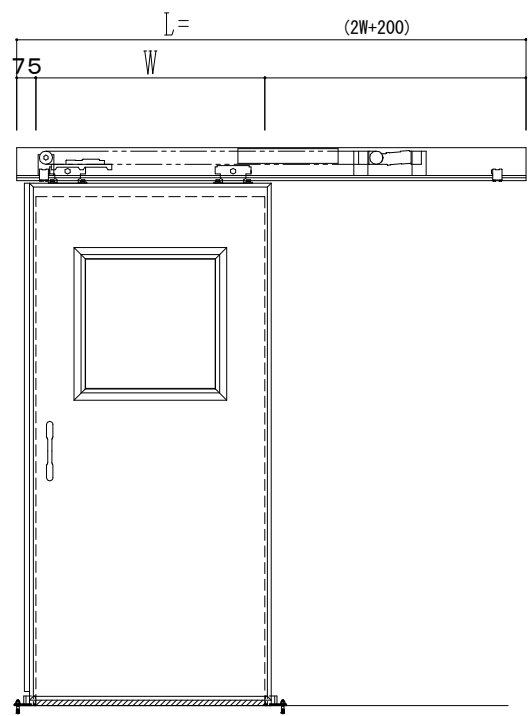

アルミ開口枠
アルミ縁枠

作図縮尺	
正面図	1 / 1
水平断面図	4 / 1
垂直断面図	4 / 1