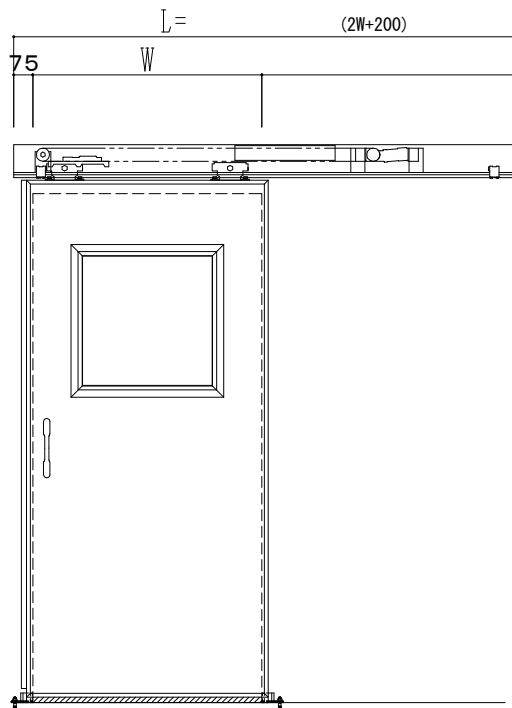

アルミ開口枠
アルミ縁枠

作図縮尺	
正面図	1 / 1
水平断面図	4 / 1
垂直断面図	4 / 1

SUNWIZZ

品名: スライドドア

型名: SSR40 (V2.0) - 片引自動-3方 上部 サニター

SSR40-20KRH3AN21-2201