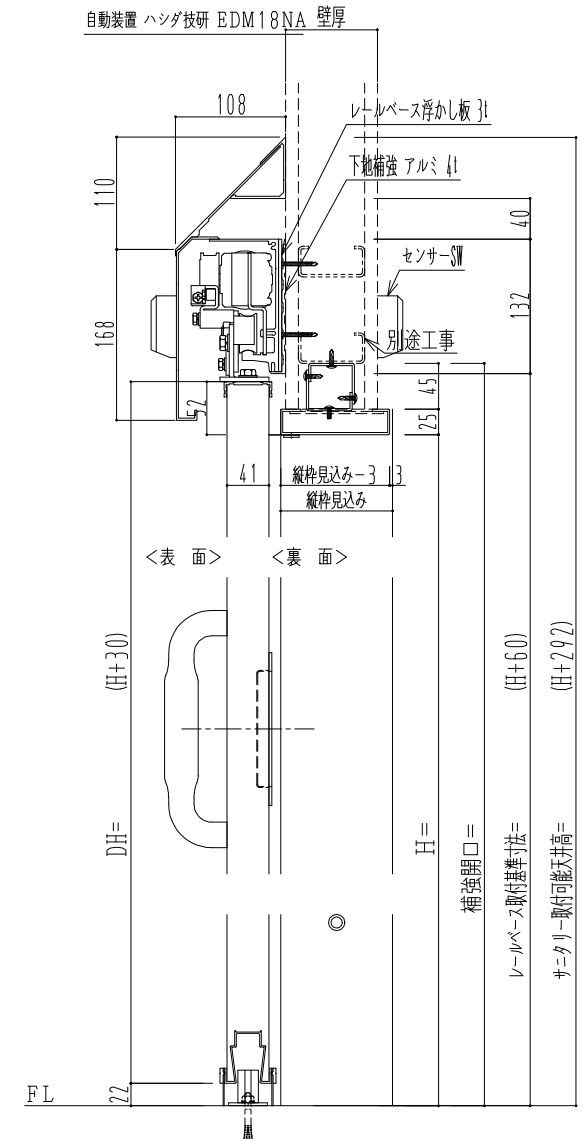

アルミ開口枠
アルミ縁枠

作図縮尺	
正面図	1 / 1
水平断面図	4 / 1
垂直断面図	4 / 1

SUNWIZZ

品名: スライドドア

型名: SSR40 (V2.0) - 片引自動-3方 上部 サニター

SSR40-20KRH3AN21-2201