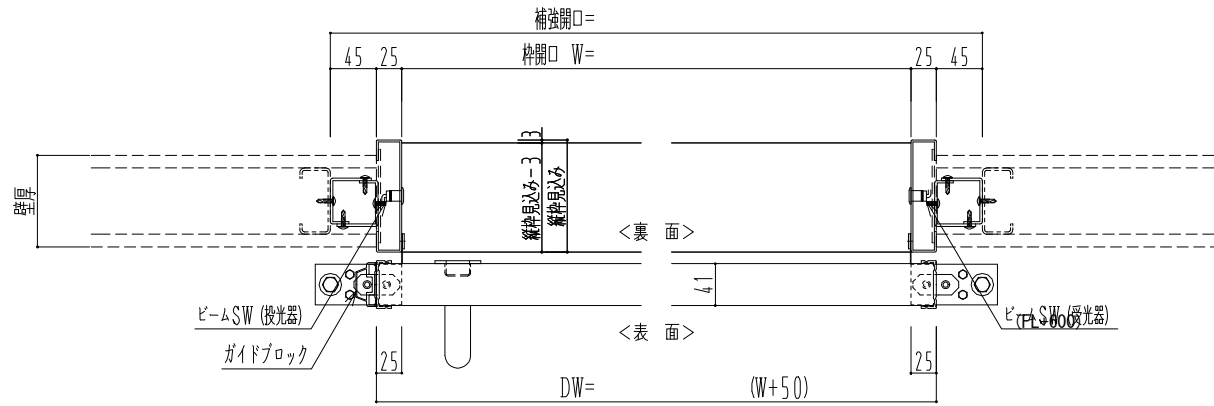

アルミ開口枠
アルミ縁枠

作図縮尺	
正面図	1 / 1
水平断面図	4 / 1
垂直断面図	4 / 1

SUNWIZZ

品名: スライドドア

型名: SSR40 (V2.0) - 片引自動-3方 上部 サニター

SSR40-20KRH3AN21-2201