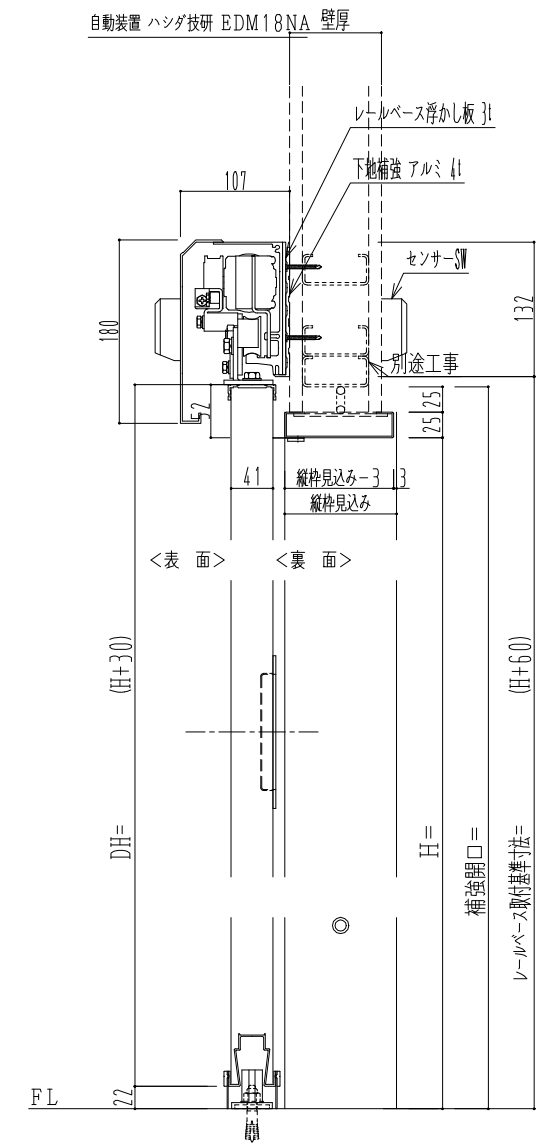

スチール開口枠
アルミ縁枠

作図縮尺	
正面図	1 / 1
水平断面図	4 / 1
垂直断面図	4 / 1

SUNWIZZ	品名: スライドドア	型名: SSR40 (V2.0)-片引自動-3方 上部	SSR40-20KRH3T020-2201
---------	------------	-----------------------------	-----------------------