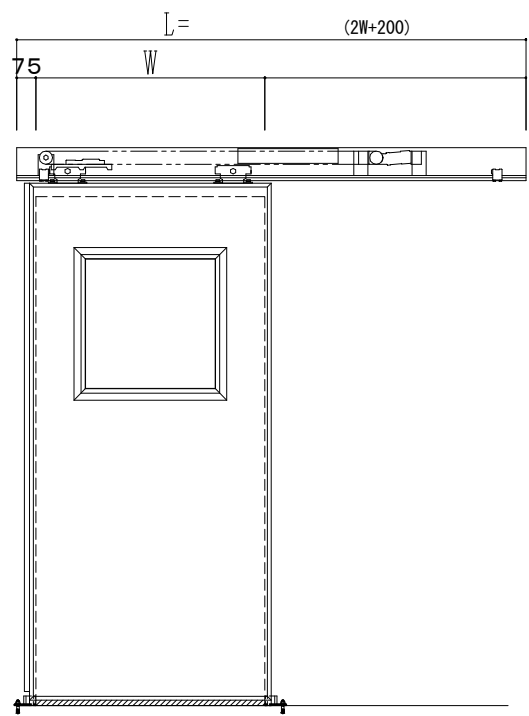

スチール開口枠
アルミ縁枠

作図縮尺	
正面図	1 / 1
水平断面図	4 / 1
垂直断面図	4 / 1

SUNWIZZ	品名: スライドドア	型名: SSR40 (V2.0)-片引自動-3方 上部	SSR40-20KRH3T020-2201
---------	------------	-----------------------------	-----------------------