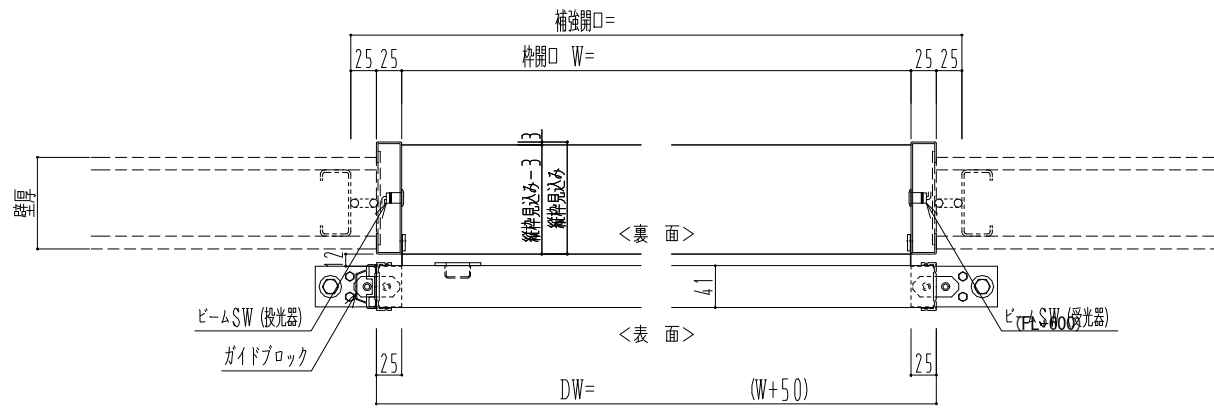

スチール開口枠
アルミ縁枠

作図縮尺	
正面図	1 / 1
水平断面図	4 / 1
垂直断面図	4 / 1

SUNWIZZ	品名: スライドドア	型名: SSR40 (V2.0)-片引自動-3方 上部	SSR40-20KRH3T020-2201
---------	------------	-----------------------------	-----------------------