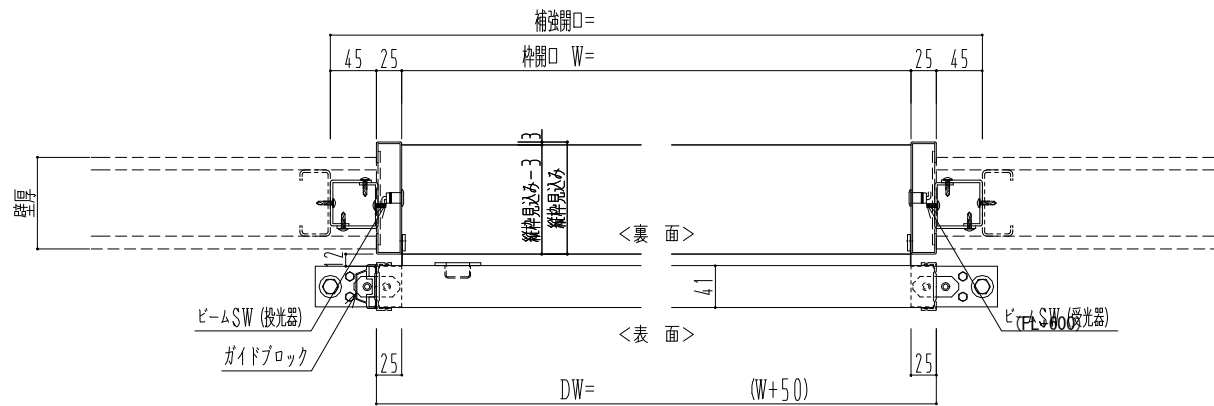

**スチール開口枠**  
**アルミ縁枠**

作図縮尺	
正面図	1 / 1
水平断面図	4 / 1
垂直断面図	4 / 1

**SUNWIZZ**

品名： スライドドア

型名： SSR40 (V2.0)-片引自動-3方 上部 サニター

SSR40-20KRH3TN21-2201