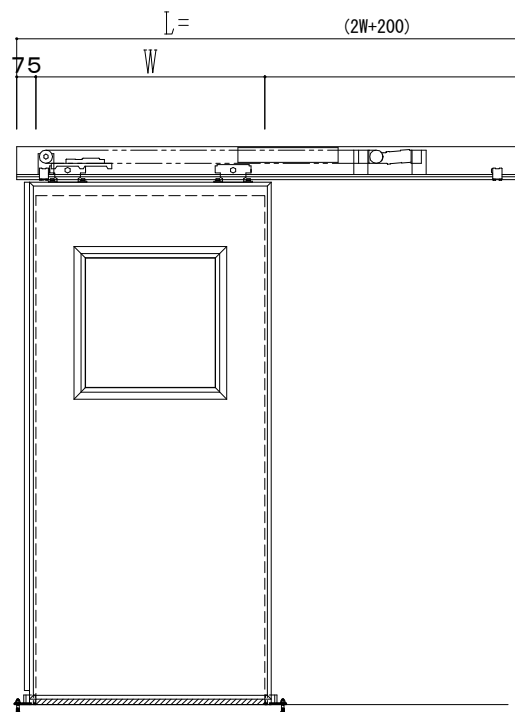

**スチール開口枠**  
**アルミ縁枠**

作図縮尺	
正面図	1 / 1
水平断面図	4 / 1
垂直断面図	4 / 1

**SUNWIZZ**

品名： スライドドア

型名： SSR40 (V2.0)-片引自動-3方 上部 サニター

SSR40-20KRH3TN21-2201