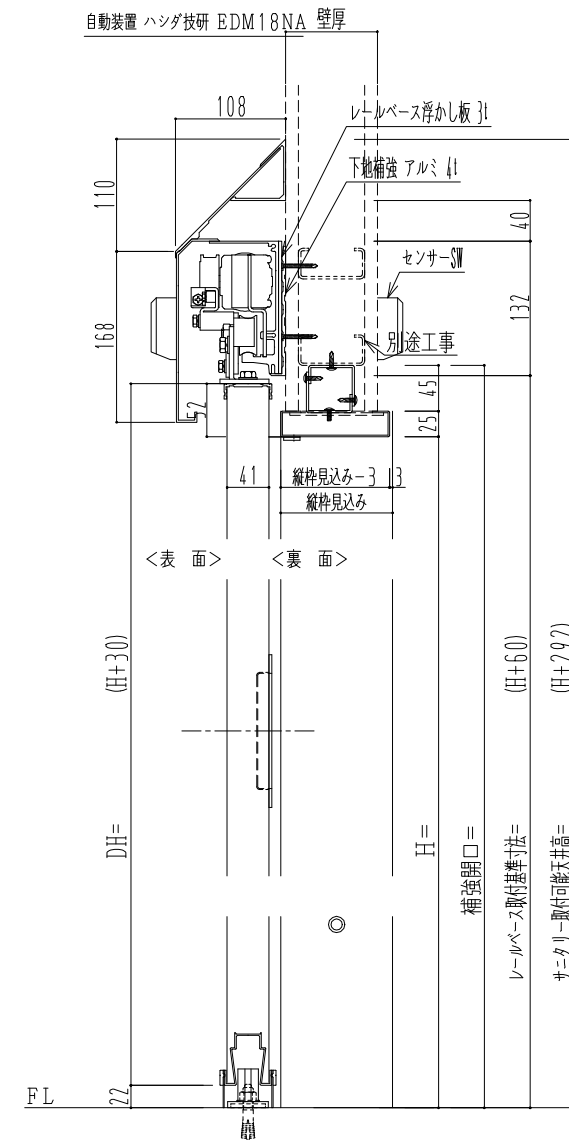

**スチール開口枠**  
**アルミ縁枠**

作図縮尺	
正面図	1 / 1
水平断面図	4 / 1
垂直断面図	4 / 1

**SUNWIZZ**

品名： スライドドア

型名： SSR40 (V2.0)-片引自動-3方 上部 サニター

SSR40-20KRH3TN21-2201