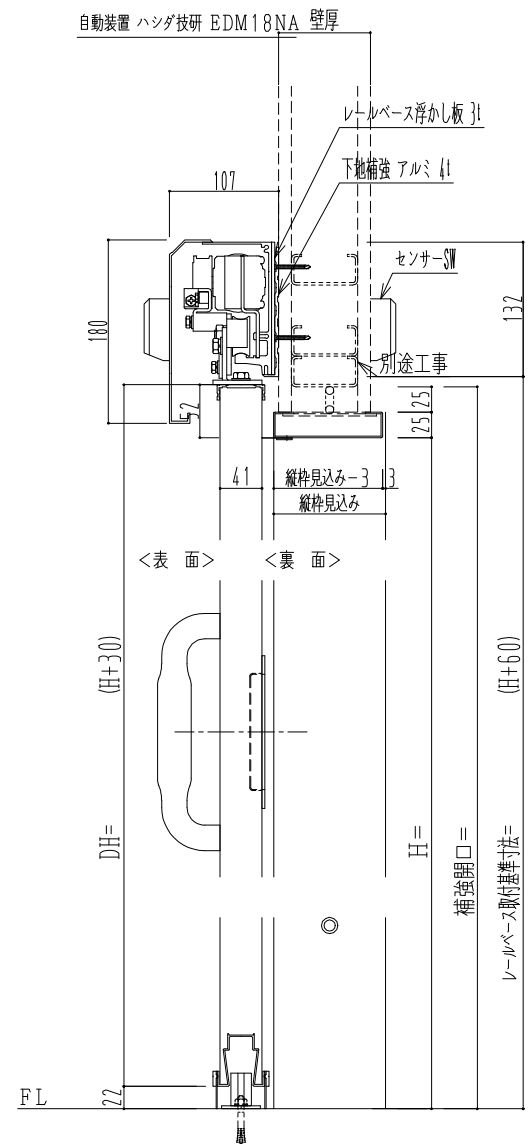

SUS開口枠
アルミ縁枠

作図縮尺	
正面図	1 / 1
水平断面図	4 / 1
垂直断面図	4 / 1

SUNWIZZ	品名: スライドドア	型名: SSR40 (V2.0) - 片引自動-3方 上部	SSR40-20KRH3U020-2201
---------	------------	-------------------------------	-----------------------