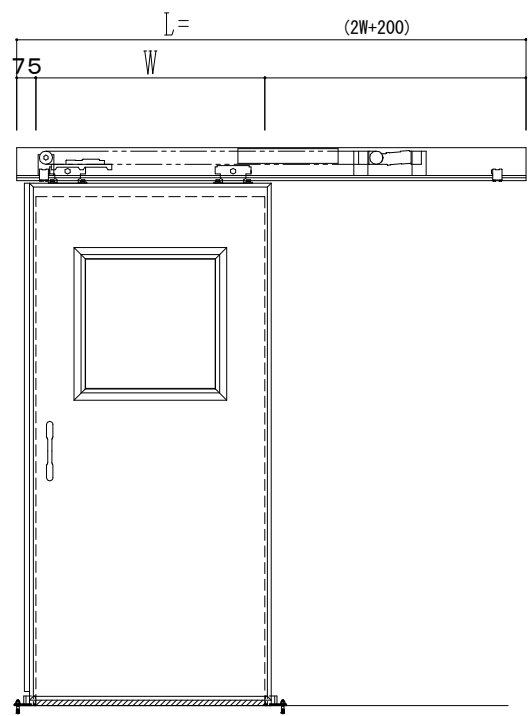

SUS開口枠
アルミ縁枠

作図縮尺	
正面図	1 / 1
水平断面図	4 / 1
垂直断面図	4 / 1

SUNWIZZ	品名: スライドドア	型名: SSR40 (V2.0) - 片引自動-3方 上部	SSR40-20KRH3U020-2201
---------	------------	-------------------------------	-----------------------