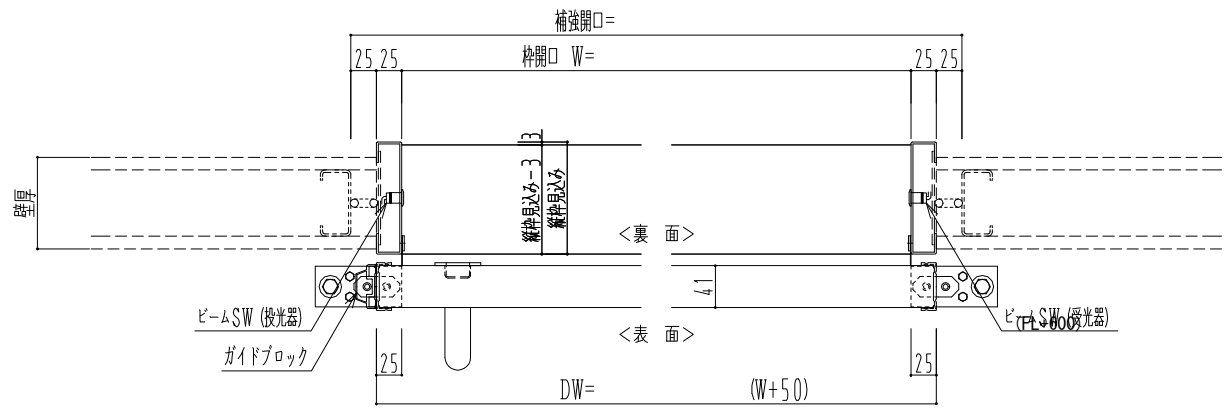

SUS開口枠
アルミ縁枠

作図縮尺	
正面図	1 / 1
水平断面図	4 / 1
垂直断面図	4 / 1

SUNWIZZ	品名: スライドドア	型名: SSR40 (V2.0) - 片引自動-3方 上部	SSR40-20KRH3U020-2201
---------	------------	-------------------------------	-----------------------