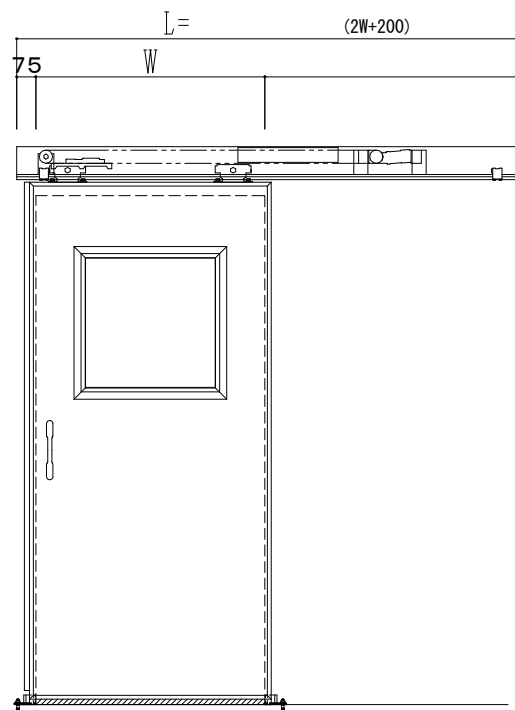

SUS開口枠
アルミ縁枠

作図縮尺	
正面図	1 / 1
水平断面図	4 / 1
垂直断面図	4 / 1

SUNWIZZ

品名: スライドドア

型名: SSR40 (V2.0) - 片引自動-3方 上部 サニター

SSR40-20KRH3U021-2201