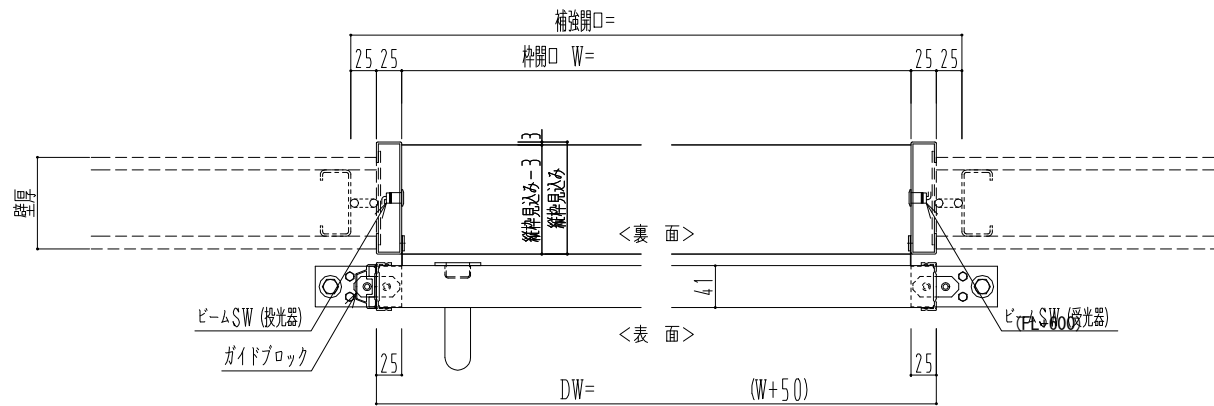

SUS開口枠
アルミ縁枠

作図縮尺	
正面図	1 / 1
水平断面図	4 / 1
垂直断面図	4 / 1

SUNWIZZ

品名: スライドドア

型名: SSR40 (V2.0) - 片引自動-3方 上部 サニター

SSR40-20KRH3U021-2201