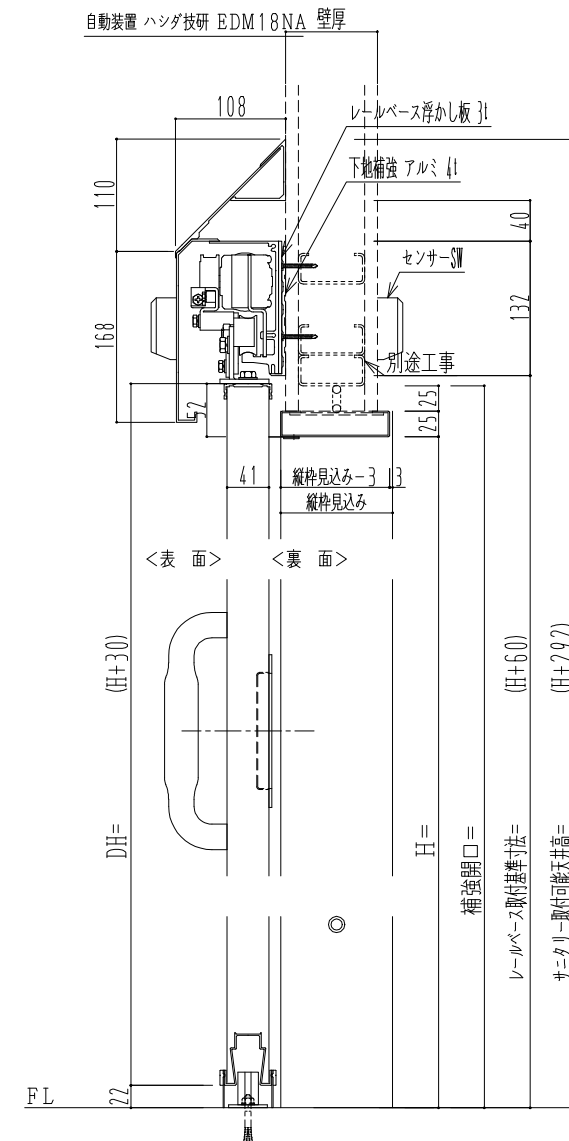

SUS開口枠
アルミ縁枠

作図縮尺	
正面図	1 / 1
水平断面図	4 / 1
垂直断面図	4 / 1

SUNWIZZ

品名: スライドドア

型名: SSR40 (V2.0) - 片引自動-3方 上部 サニター

SSR40-20KRH3U021-2201