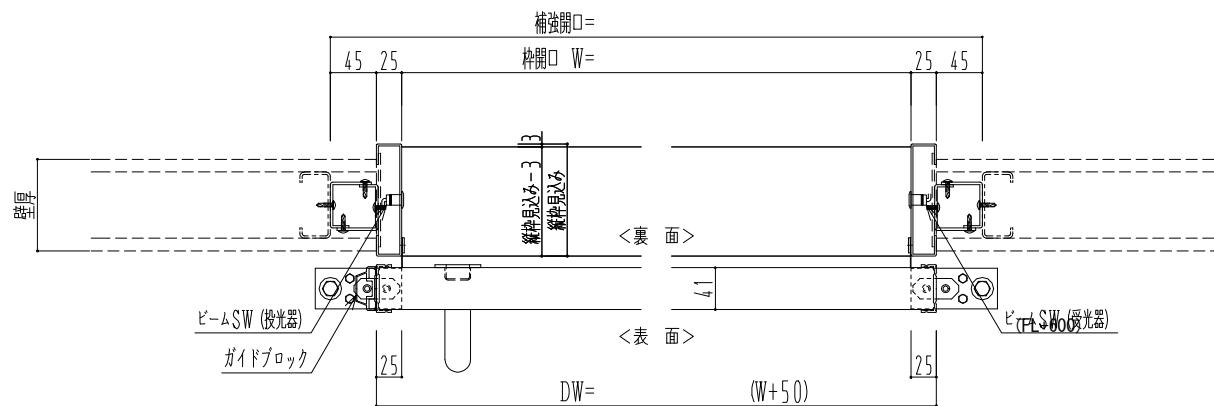

SUS開口枠  
アルミ縁枠

作図縮尺	
正面図	1 / 1
水平断面図	4 / 1
垂直断面図	4 / 1

SUNWIZZ

品名: スライドドア

型名: SSR40 (V2.0) -片引自動-3方 上部

SSR40-20KRH3UN20-2201