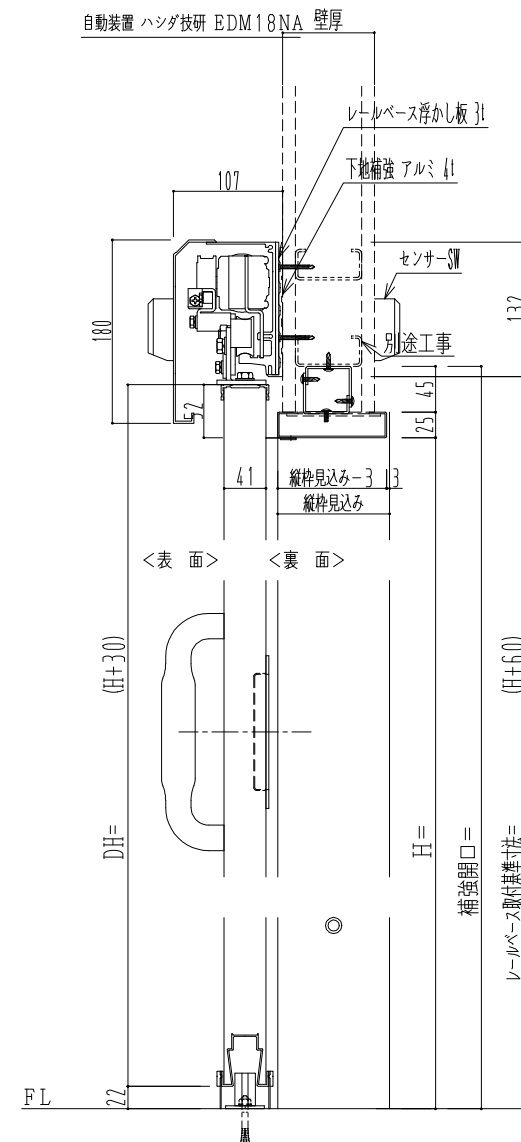

SUS開口枠  
アルミ縁枠

作図縮尺	
正面図	1 / 1
水平断面図	4 / 1
垂直断面図	4 / 1

SUNWIZZ

品名: スライドドア

型名: SSR40 (V2.0) -片引自動-3方 上部

SSR40-20KRH3UN20-2201