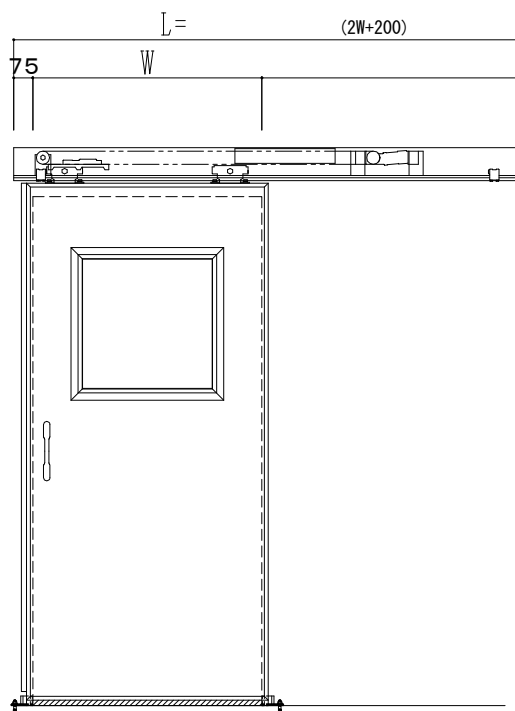

SUS開口枠  
アルミ縁枠

作図縮尺	
正面図	1 / 1
水平断面図	4 / 1
垂直断面図	4 / 1

SUNWIZZ

品名: スライドドア

型名: SSR40 (V2.0) -片引自動-3方 上部

SSR40-20KRH3UN20-2201