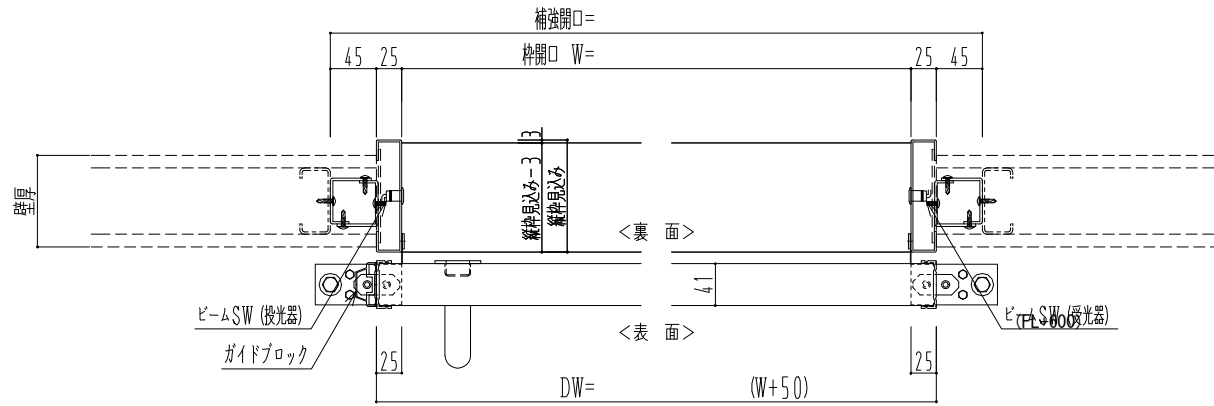

SUS開口枠
アルミ縁枠

作図縮尺	
正面図	1 / 1
水平断面図	4 / 1
垂直断面図	4 / 1

SUNWIZZ

品名: スライドドア

型名: SSR40 (V2.0) - 片引自動-3方 上部 サニター

SSR40-20KRH3UN21-2201