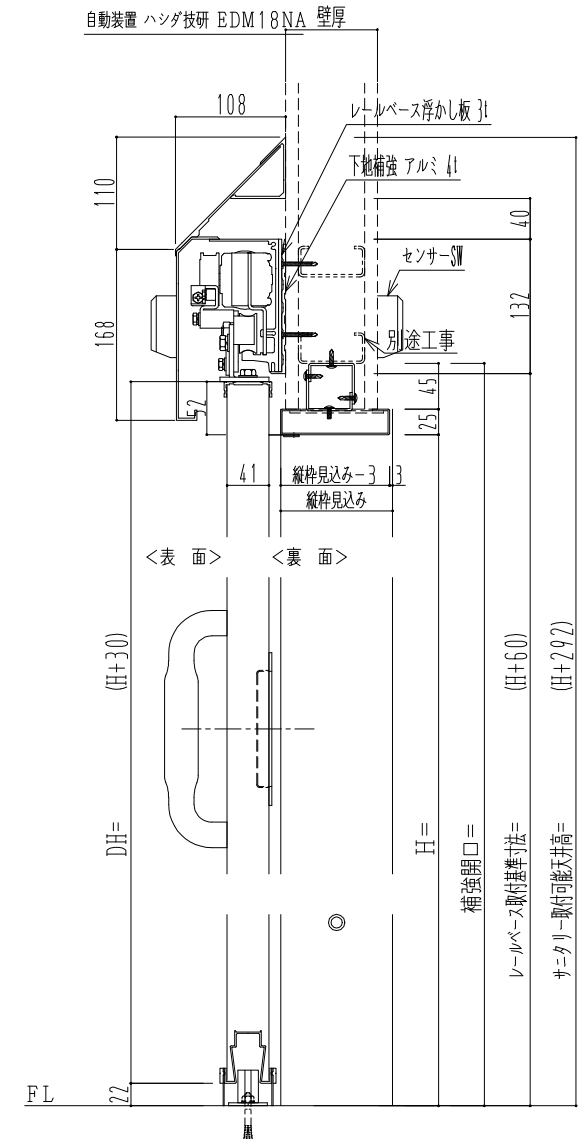

SUS開口枠
アルミ縁枠

作図縮尺	
正面図	1 / 1
水平断面図	4 / 1
垂直断面図	4 / 1

SUNWIZZ

品名: スライドドア

型名: SSR40 (V2.0) - 片引自動-3方 上部 サニター

SSR40-20KRH3UN21-2201