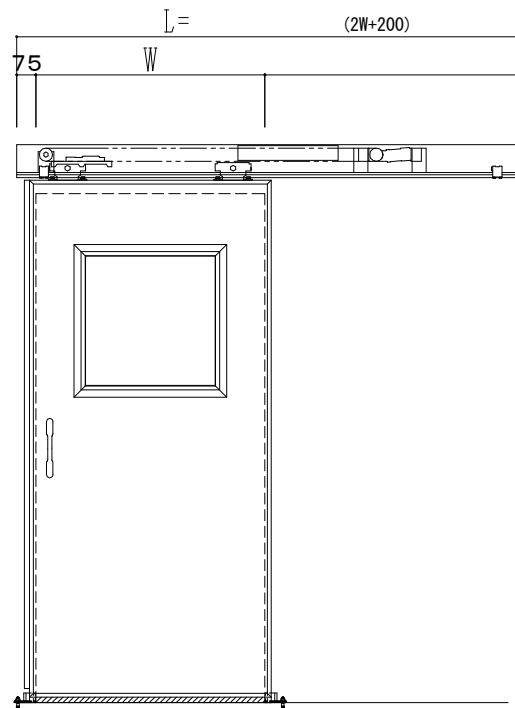

SUS開口枠
アルミ縁枠

作図縮尺	
正面図	1 / 1
水平断面図	4 / 1
垂直断面図	4 / 1

SUNWIZZ

品名: スライドドア

型名: SSR40 (V2.0) - 片引自動-3方 上部 サニター

SSR40-20KRH3UN21-2201