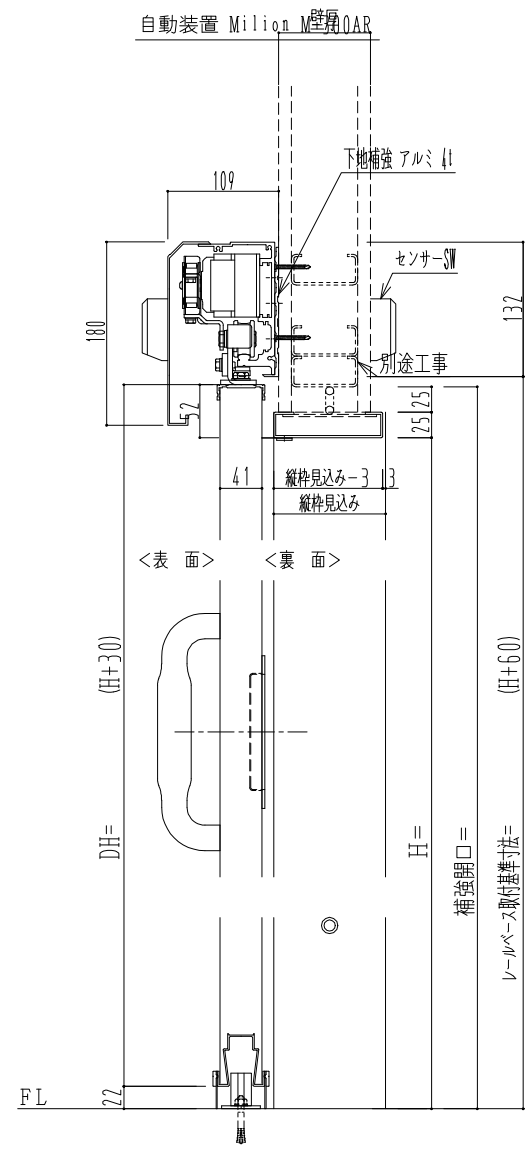

アルミ開口枠
アルミ縁枠

作図縮尺	
正面図	1 / 1
水平断面図	4 / 1
垂直断面図	4 / 1

SUNWIZZ	品名: スライドドア	型名: SSR40 (V2.0) -片引自動-3方 上部	SSR40-20KRM3A020-2201
----------------	------------	------------------------------	-----------------------