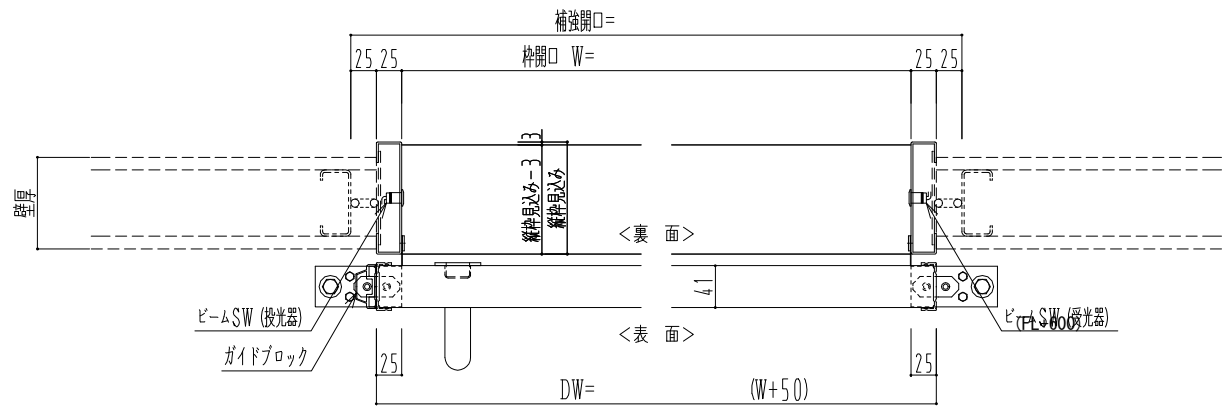

アルミ開口枠
アルミ縁枠

作図縮尺	
正面図	1 / 1
水平断面図	4 / 1
垂直断面図	4 / 1

SUNWIZZ	品名: スライドドア	型名: SSR40 (V2.0) -片引自動-3方 上部	SSR40-20KRM3A020-2201
----------------	------------	------------------------------	-----------------------