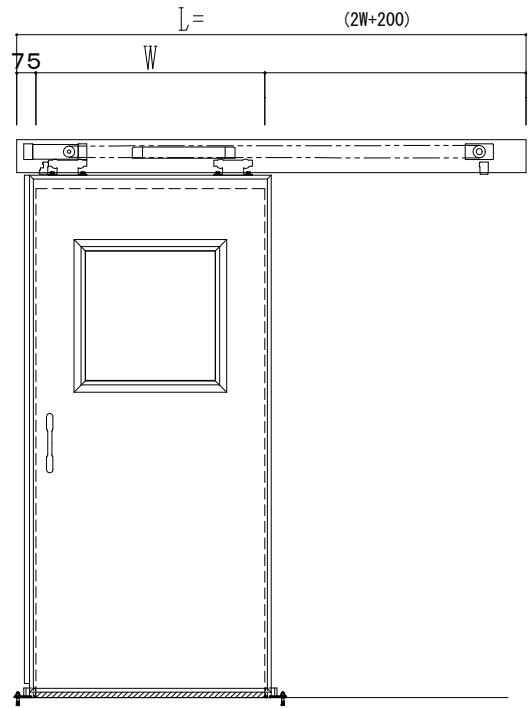

アルミ開口枠
アルミ縁枠

作図縮尺	
正面図	1 / 1
水平断面図	4 / 1
垂直断面図	4 / 1

SUNWIZZ	品名: スライドドア	型名: SSR40 (V2.0) -片引自動-3方 上部	SSR40-20KRM3A020-2201
----------------	------------	------------------------------	-----------------------