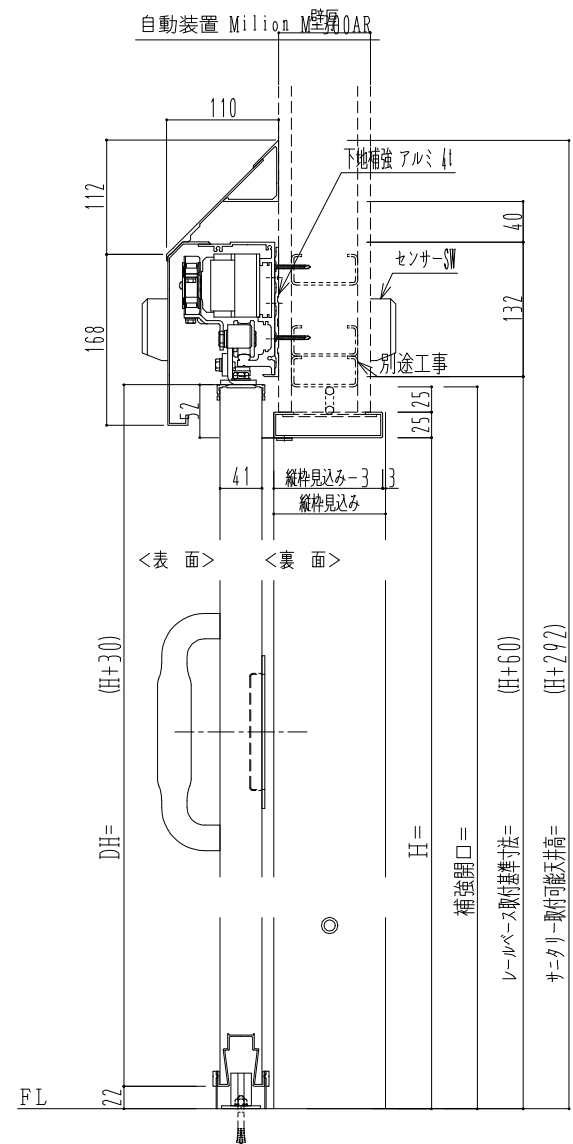

アルミ開口枠
アルミ縁枠

作図縮尺	
正面図	1 / 1
水平断面図	4 / 1
垂直断面図	4 / 1

SUNWIZZ	品名: スライドドア	型名: SSR40 (V2.0) - 片引自動-3方 上部 サニター	SSR40-20KRM3A021-2201
----------------	------------	------------------------------------	-----------------------