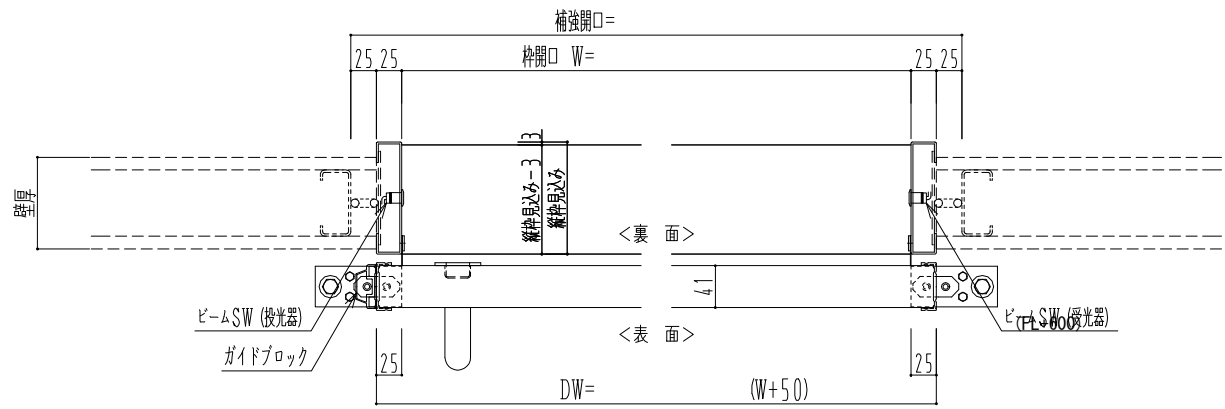

アルミ開口枠
アルミ縁枠

作図縮尺	
正面図	1 / 1
水平断面図	4 / 1
垂直断面図	4 / 1

SUNWIZZ	品名: スライドドア	型名: SSR40 (V2.0) - 片引自動-3方 上部 サニター	SSR40-20KRM3A021-2201
----------------	------------	------------------------------------	-----------------------