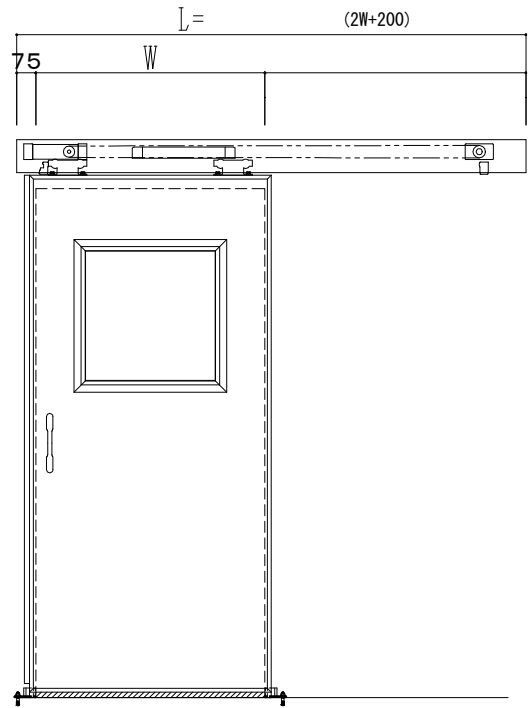

アルミ開口枠
アルミ縁枠

作図縮尺	
正面図	1 / 1
水平断面図	4 / 1
垂直断面図	4 / 1

SUNWIZZ	品名: スライドドア	型名: SSR40 (V2.0) - 片引自動-3方 上部 サニター	SSR40-20KRM3A021-2201
----------------	------------	------------------------------------	-----------------------