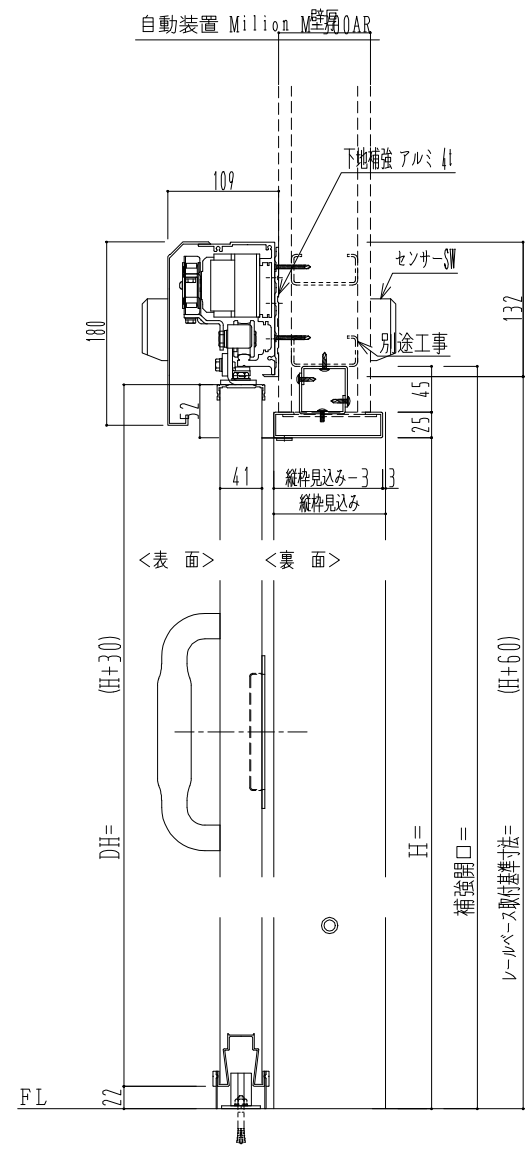

アルミ開口枠  
アルミ縁枠

作図縮尺	
正面図	1 / 1
水平断面図	4 / 1
垂直断面図	4 / 1

<b>SUNWIZZ</b>	品名: スライドドア	型名: SSR40 (V2.0) -片引自動-3方 上部	SSR40-20KRM3AN20-2201
----------------	------------	------------------------------	-----------------------