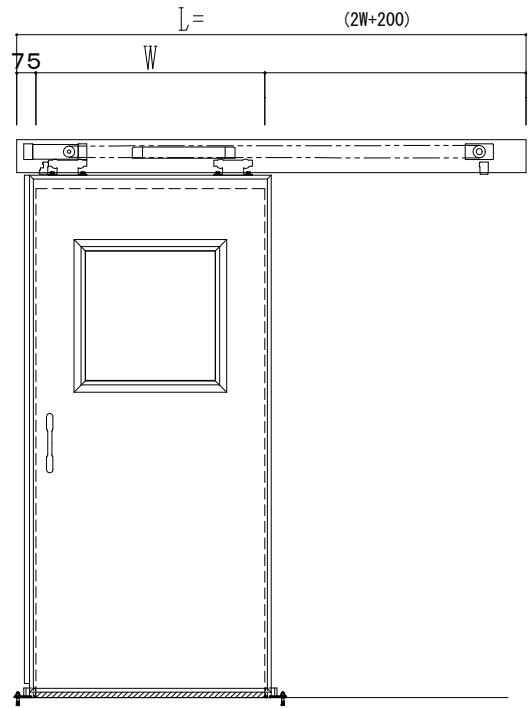

アルミ開口枠  
アルミ縁枠

作図縮尺	
正面図	1 / 1
水平断面図	4 / 1
垂直断面図	4 / 1

<b>SUNWIZZ</b>	品名: スライドドア	型名: SSR40 (V2.0) -片引自動-3方 上部	SSR40-20KRM3AN20-2201
----------------	------------	------------------------------	-----------------------