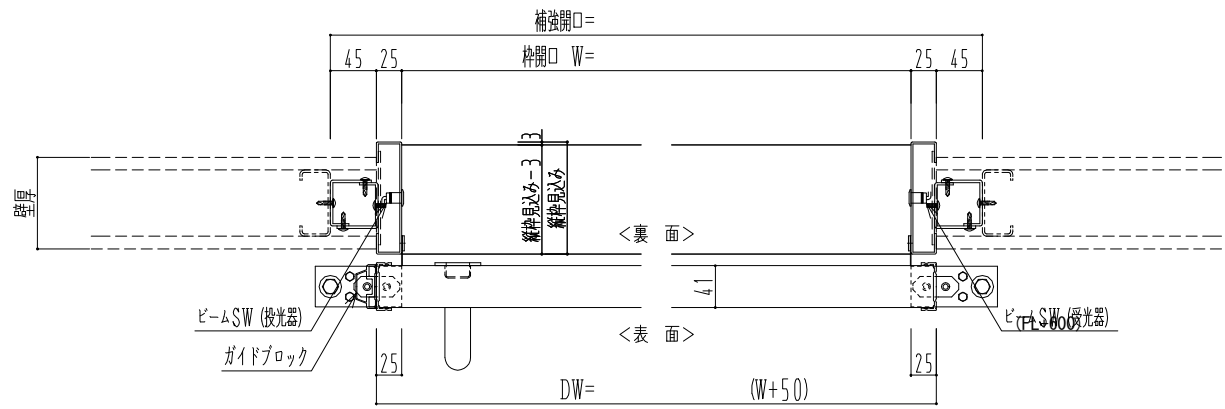

アルミ開口枠  
アルミ縁枠

作図縮尺	
正面図	1 / 1
水平断面図	4 / 1
垂直断面図	4 / 1

<b>SUNWIZZ</b>	品名: スライドドア	型名: SSR40 (V2.0) -片引自動-3方 上部	SSR40-20KRM3AN20-2201
----------------	------------	------------------------------	-----------------------