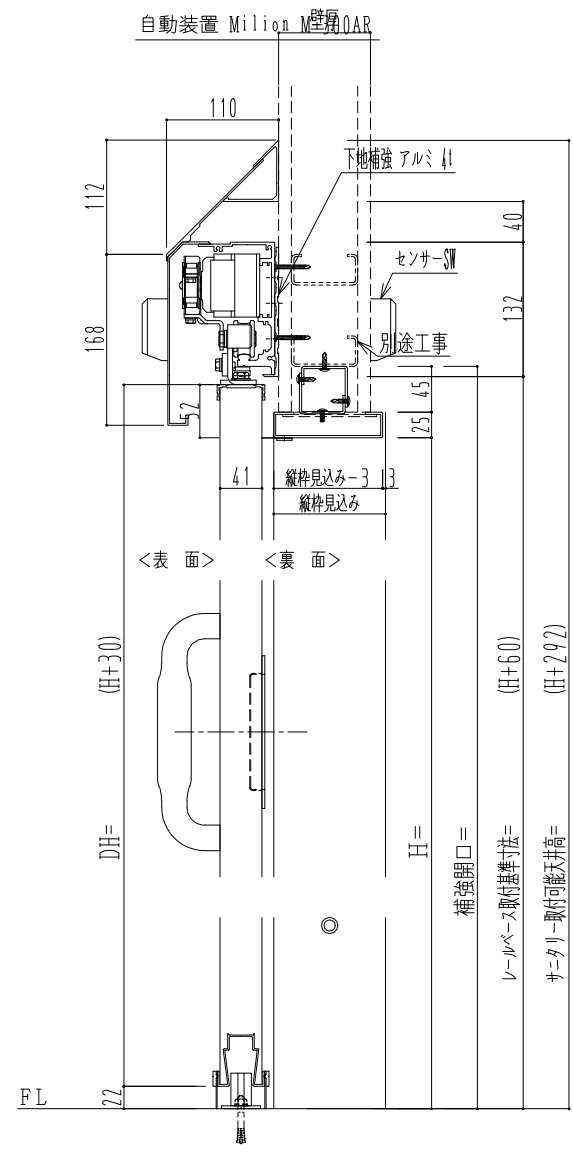

アルミ開口枠
アルミ縁枠

作図縮尺	
正面図	1 / 1
水平断面図	4 / 1
垂直断面図	4 / 1

SUNWIZZ	品名: スライドドア	型名: SSR40 (V2.0)-片引自動-3方 上部 サター	SSR40-20KRM3AN21-2201
---------	------------	---------------------------------	-----------------------