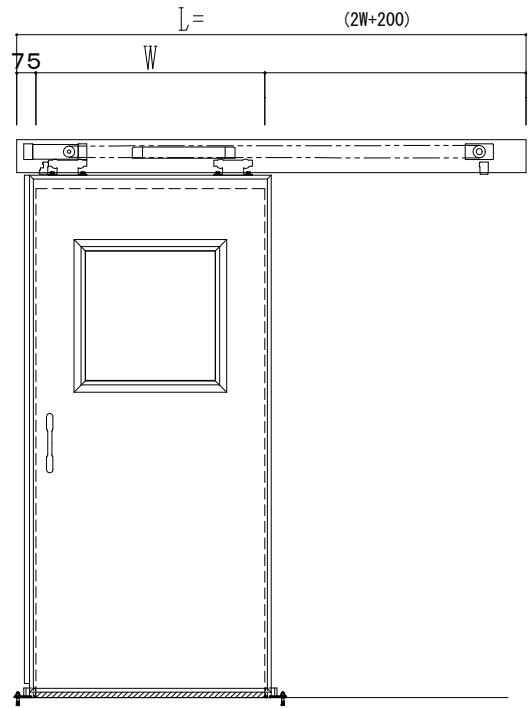

アルミ開口枠
アルミ縁枠

作図縮尺	
正面図	1 / 1
水平断面図	4 / 1
垂直断面図	4 / 1

SUNWIZZ	品名: スライドドア	型名: SSR40 (V2.0)-片引自動-3方 上部 サター	SSR40-20KRM3AN21-2201
---------	------------	---------------------------------	-----------------------