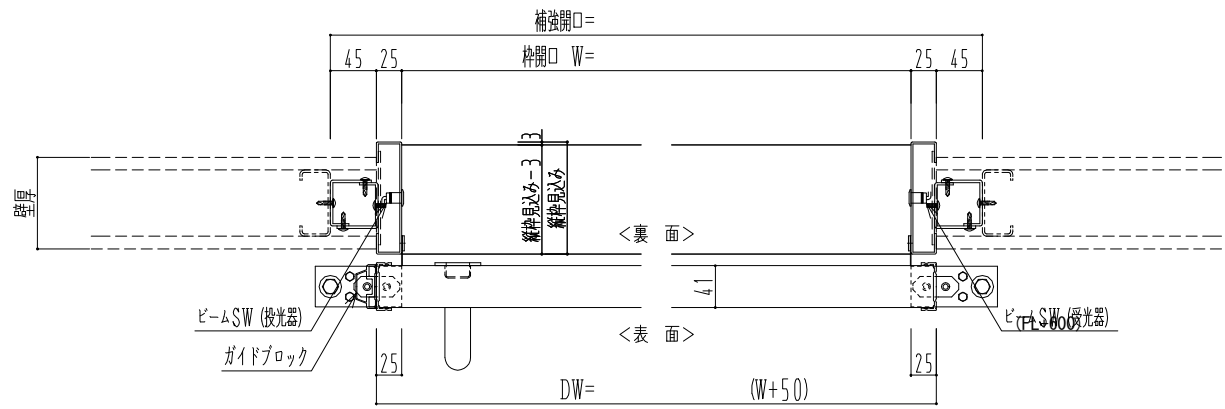

アルミ開口枠
アルミ縁枠

作図縮尺	
正面図	1 / 1
水平断面図	4 / 1
垂直断面図	4 / 1

SUNWIZZ	品名: スライドドア	型名: SSR40 (V2.0)-片引自動-3方 上部 サター	SSR40-20KRM3AN21-2201
---------	------------	---------------------------------	-----------------------