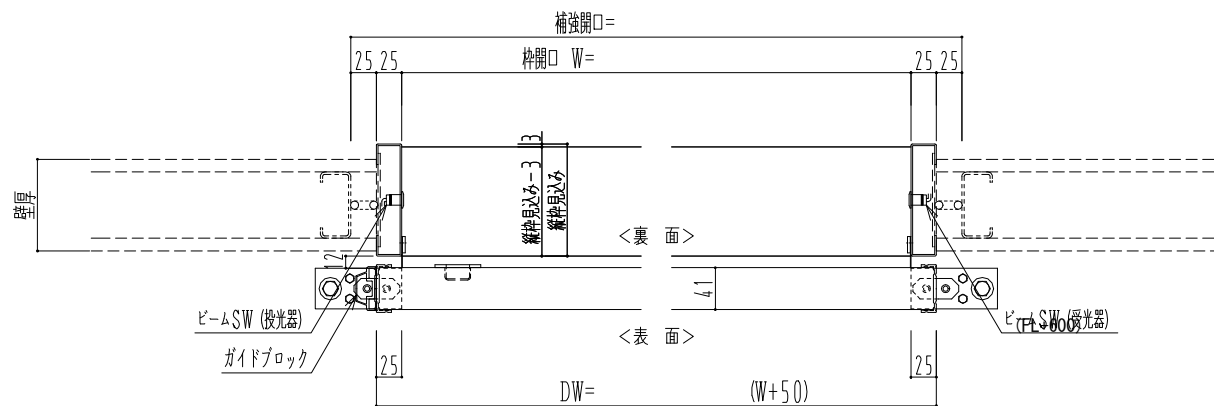

スチール開口枠

アルミ縁枠

作図縮尺	
正面図	1 / 1
水平断面図	4 / 1
垂直断面図	4 / 1

SUNWIZZ

品名: スライドドア

型名: SSR40 (V2.0) -片引自動-3方 上部

SSR40-20KRM3T020-2201