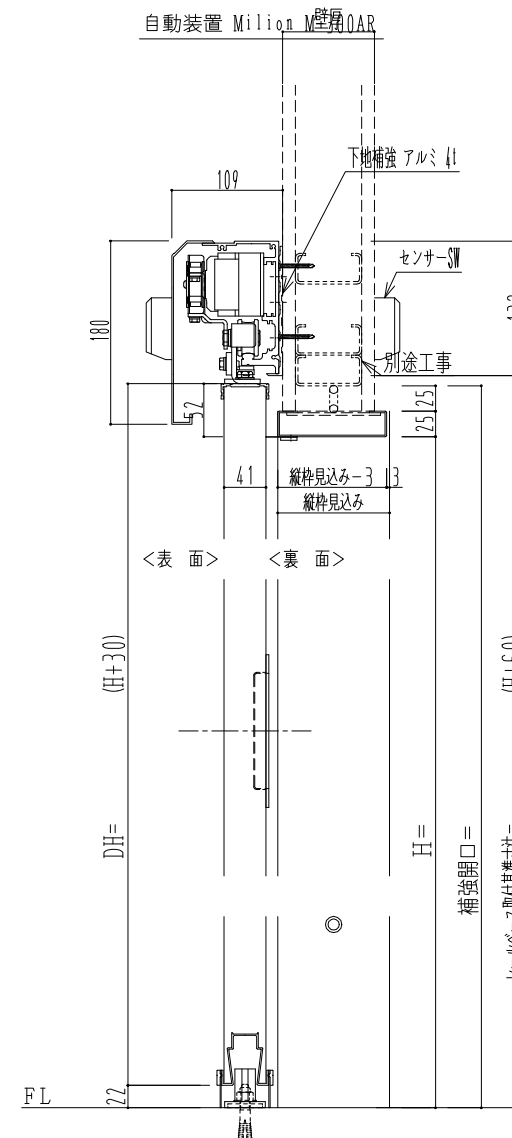

スチール開口枠

アルミ縁枠

作図縮尺	
正面図	1 / 1
水平断面図	4 / 1
垂直断面図	4 / 1

SUNWIZZ

品名: スライドドア

型名: SSR40 (V2.0) -片引自動-3方 上部

SSR40-20KRM3T020-2201