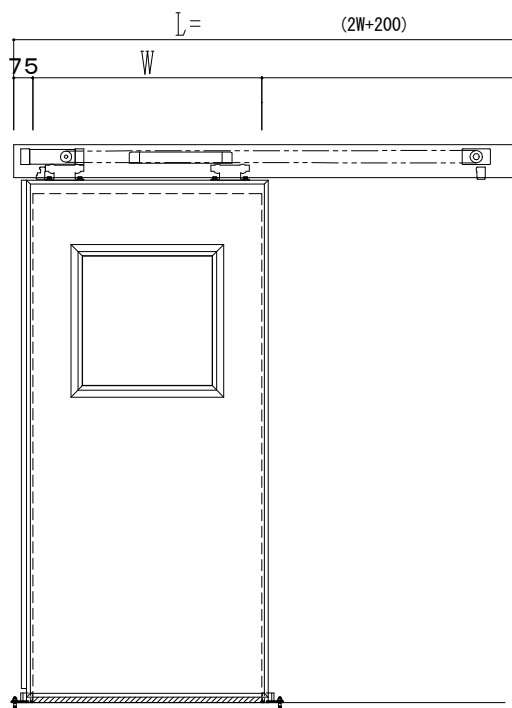

スチール開口枠

アルミ縁枠

作図縮尺	
正面図	1 / 1
水平断面図	4 / 1
垂直断面図	4 / 1

SUNWIZZ

品名: スライドドア

型名: SSR40 (V2.0) -片引自動-3方 上部

SSR40-20KRM3T020-2201