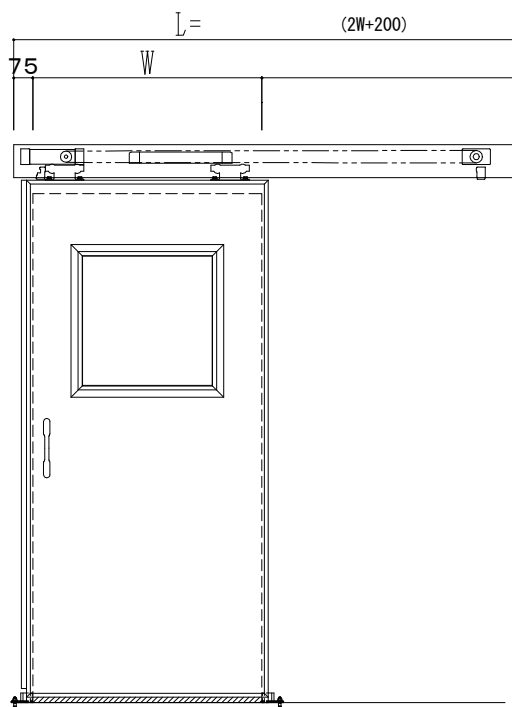

SUS開口枠
アルミ縁枠

作図縮尺	
正面図	1 / 1
水平断面図	4 / 1
垂直断面図	4 / 1

SUNWIZZ

品名: スライドドア

型名: SSR40 (V2.0)-片引自動-3方 上部

SSR40-20KRM3U020-2201