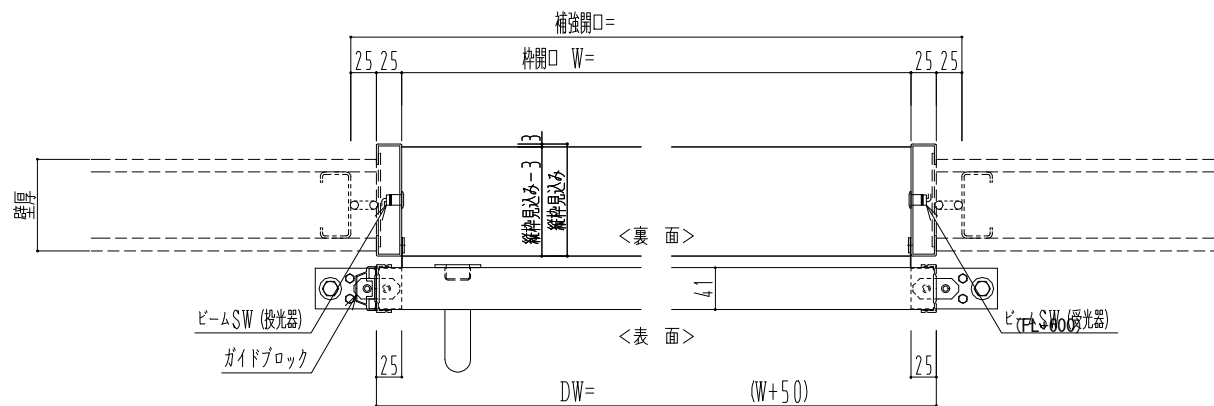

SUS開口枠
アルミ縁枠

作図縮尺	
正面図	1 / 1
水平断面図	4 / 1
垂直断面図	4 / 1

SUNWIZZ

品名: スライドドア

型名: SSR40 (V2.0)-片引自動-3方 上部

SSR40-20KRM3U020-2201