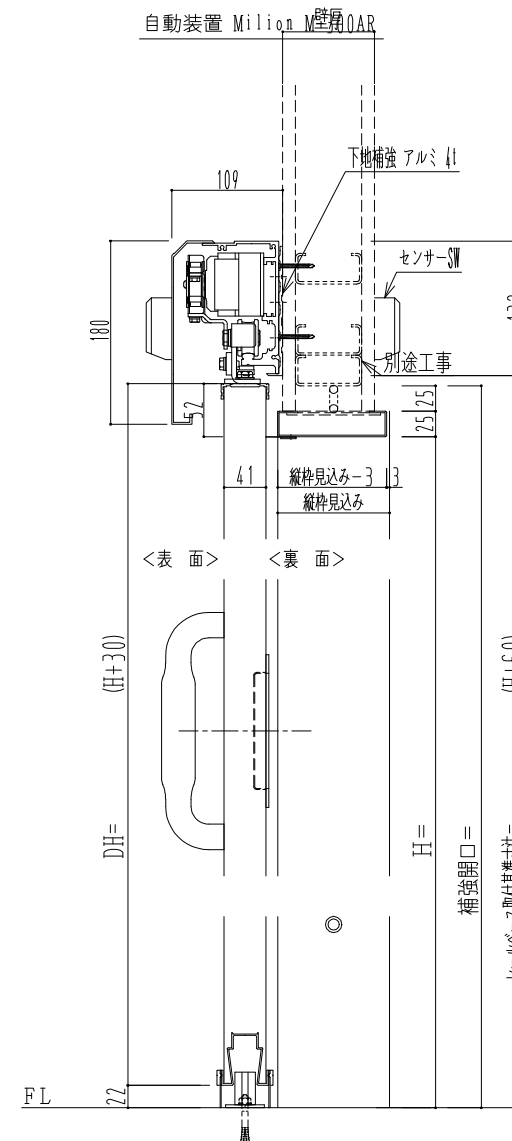

SUS開口枠
アルミ縁枠

作図縮尺	
正面図	1 / 1
水平断面図	4 / 1
垂直断面図	4 / 1

SUNWIZZ

品名: スライドドア

型名: SSR40 (V2.0)-片引自動-3方 上部

SSR40-20KRM3U020-2201