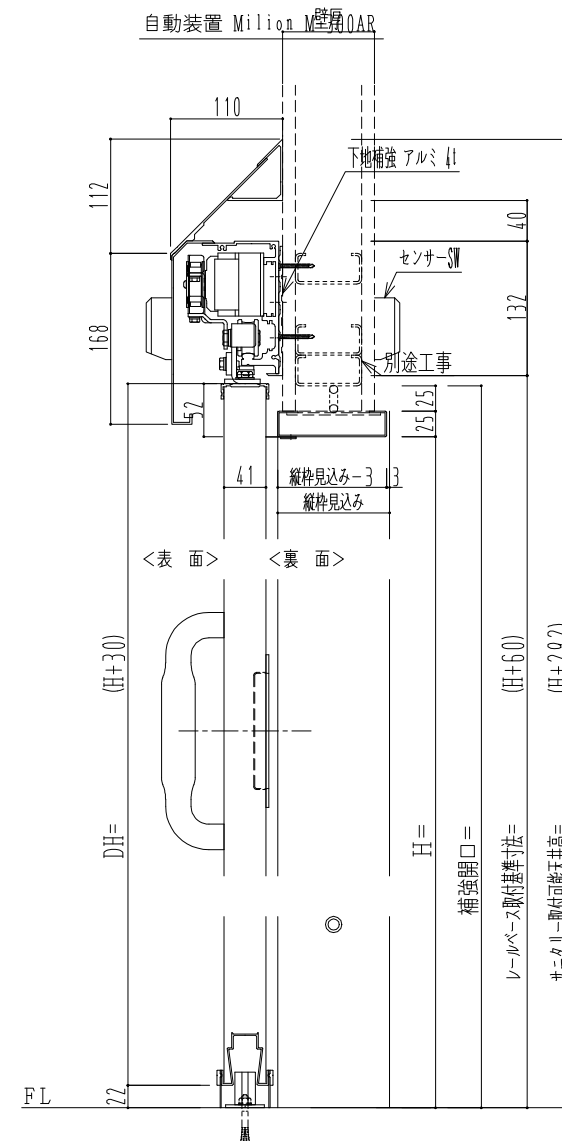

SUS開口枠
アルミ縁枠

作図縮尺	
正面図	1 / 1
水平断面図	4 / 1
垂直断面図	4 / 1

SUNWIZZ

品名: スライドドア

型名: SSR40 (V2.0) - 片引自動-3方 上部 サター

SSR40-20KRM3U021-2201