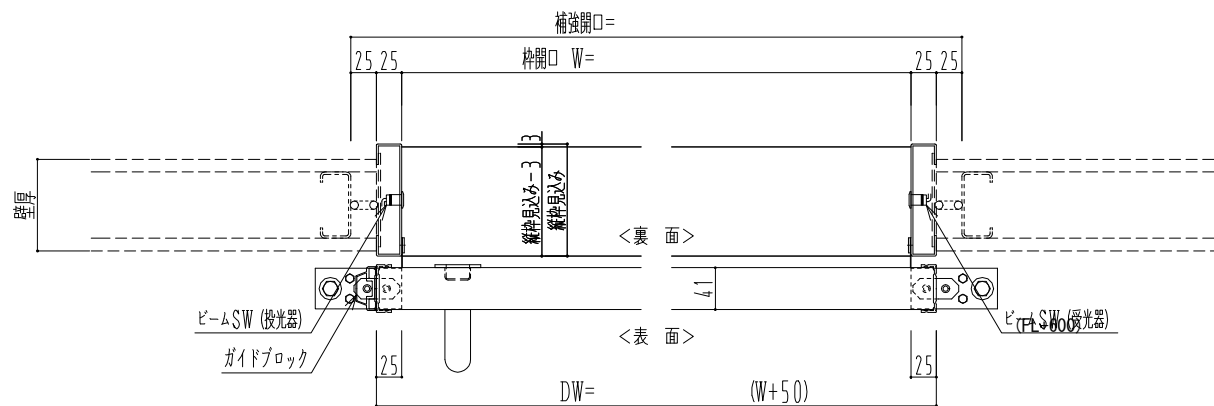

SUS開口枠
アルミ縁枠

作図縮尺	
正面図	1 / 1
水平断面図	4 / 1
垂直断面図	4 / 1

SUNWIZZ

品名: スライドドア

型名: SSR40 (V2.0) - 片引自動-3方 上部 サター

SSR40-20KRM3U021-2201