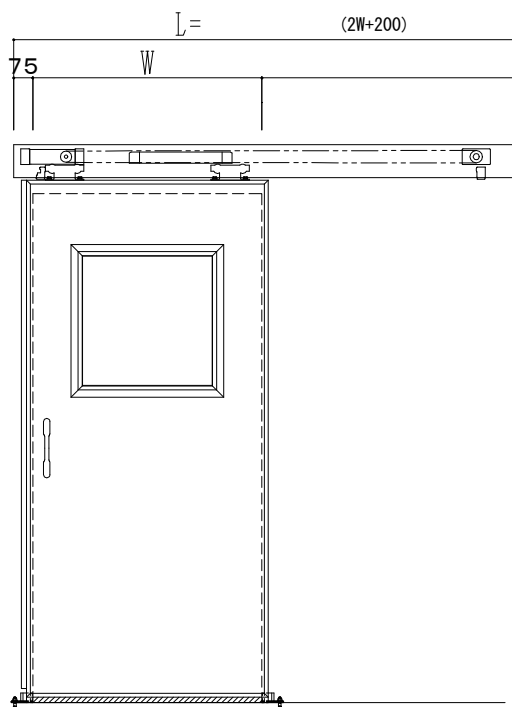

SUS開口枠
アルミ縁枠

作図縮尺	
正面図	1 / 1
水平断面図	4 / 1
垂直断面図	4 / 1

SUNWIZZ

品名: スライドドア

型名: SSR40 (V2.0) - 片引自動-3方 上部 サター

SSR40-20KRM3U021-2201