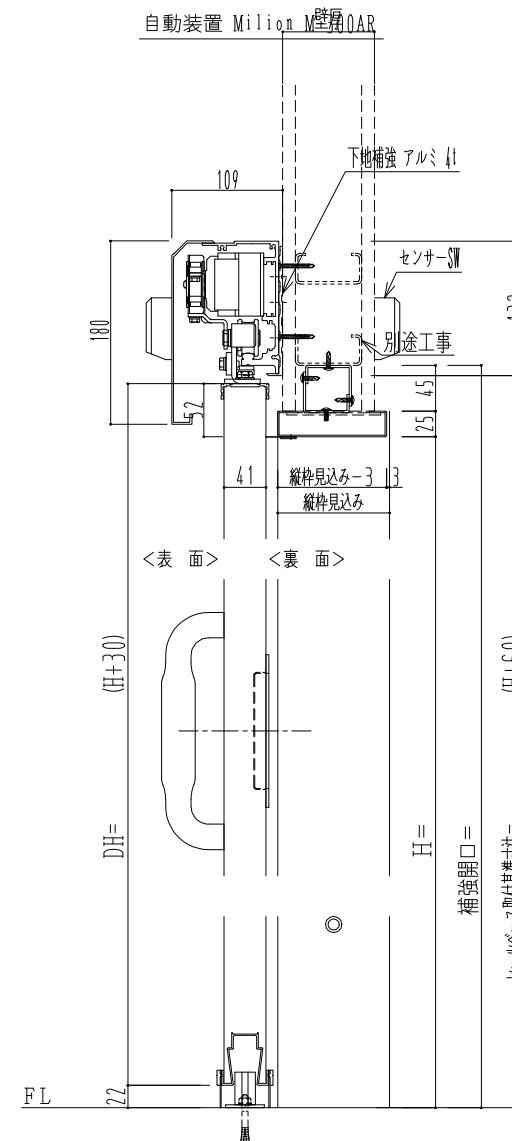

SUS開口枠
アルミ縁枠

作図縮尺	
正面図	1 / 1
水平断面図	4 / 1
垂直断面図	4 / 1

SUNWIZZ

品名： スライドドア

型名： SSR40 (V2.0) -片引自動-3方 上部

SSR40-20KRM3UN20-2201