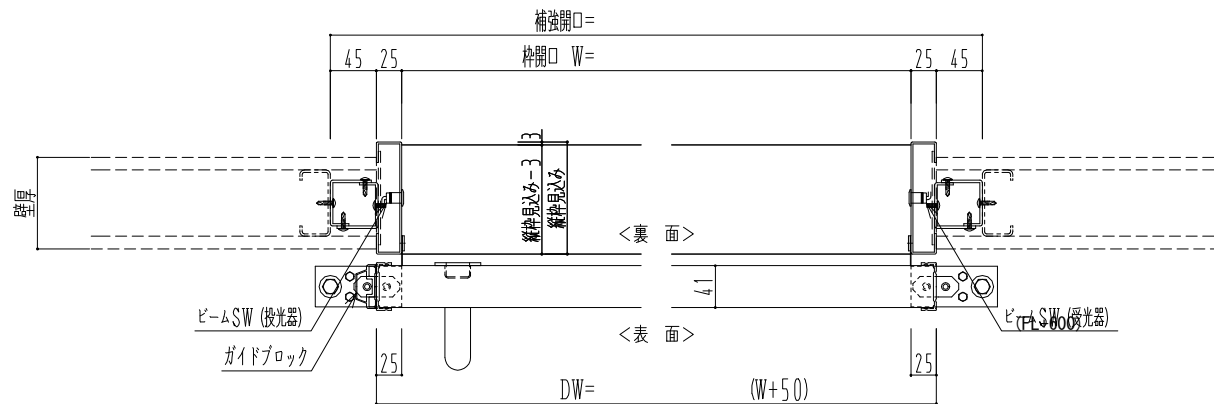

SUS開口枠
アルミ縁枠

作図縮尺	
正面図	1 / 1
水平断面図	4 / 1
垂直断面図	4 / 1

SUNWIZZ

品名： スライドドア

型名： SSR40 (V2.0) -片引自動-3方 上部

SSR40-20KRM3UN20-2201