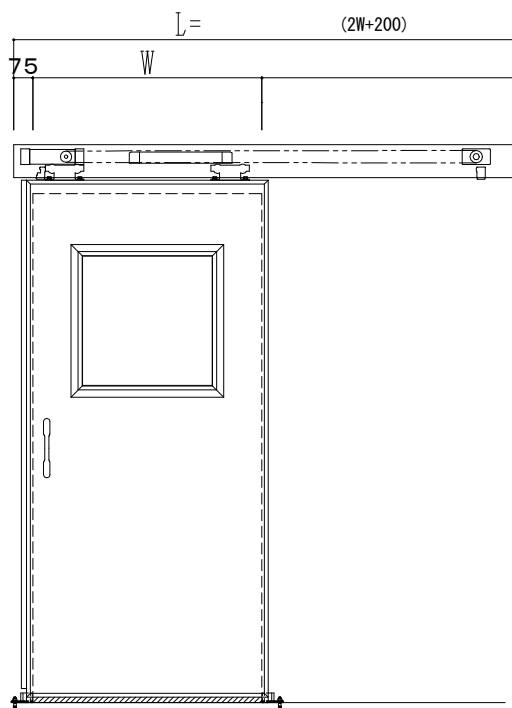

SUS開口枠
アルミ縁枠

作図縮尺	
正面図	1 / 1
水平断面図	4 / 1
垂直断面図	4 / 1

SUNWIZZ

品名： スライドドア

型名： SSR40 (V2.0) -片引自動-3方 上部

SSR40-20KRM3UN20-2201