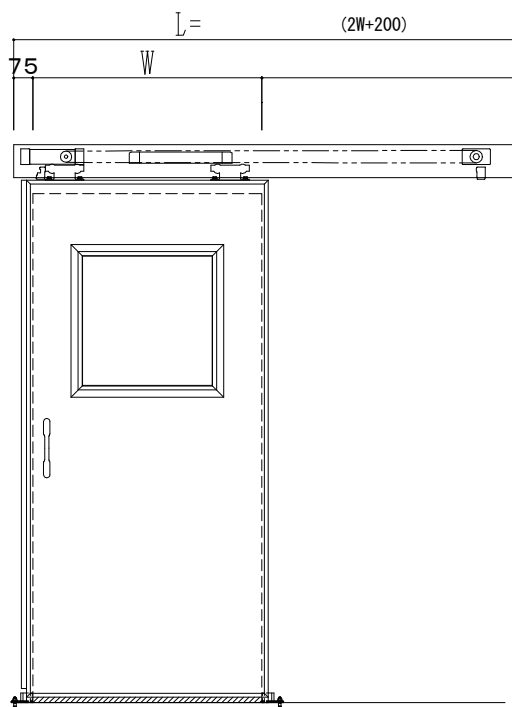

SUS開口枠
アルミ縁枠

作図縮尺	
正面図	1 / 1
水平断面図	4 / 1
垂直断面図	4 / 1

SUNWIZZ	品名: スライドドア	型名: SSR40 (V2.0) - 片引自動-3方 上部 サター	SSR40-20KRM3UN21-2201
---------	------------	-----------------------------------	-----------------------