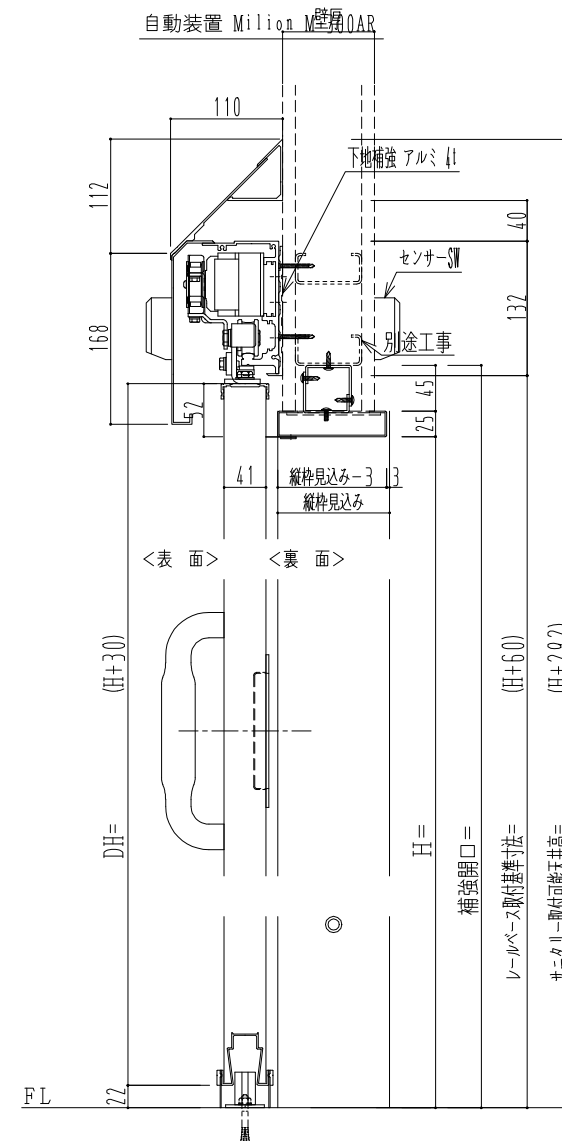

SUS開口枠
アルミ縁枠

作図縮尺	
正面図	1 / 1
水平断面図	4 / 1
垂直断面図	4 / 1

SUNWIZZ	品名: スライドドア	型名: SSR40 (V2.0) - 片引自動-3方 上部 サター	SSR40-20KRM3UN21-2201
---------	------------	-----------------------------------	-----------------------