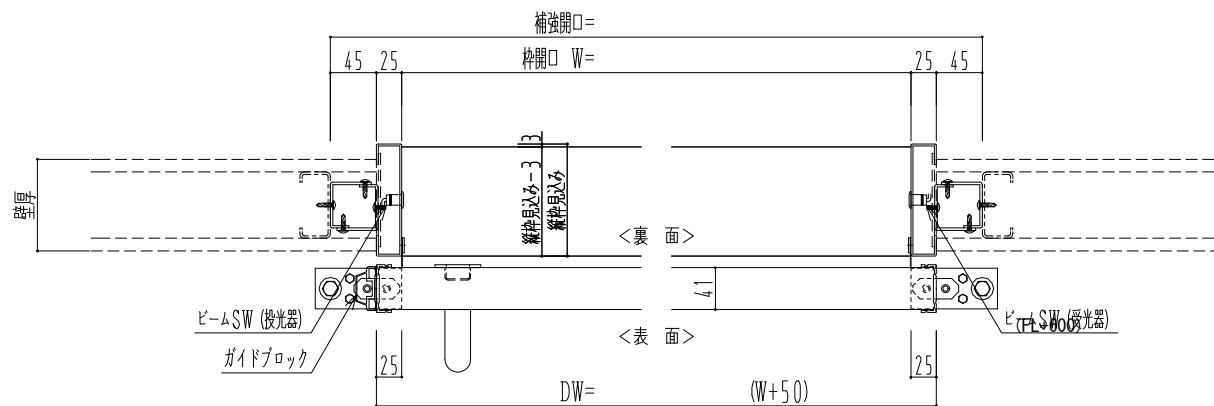

SUS開口枠
アルミ縁枠

作図縮尺	
正面図	1 / 1
水平断面図	4 / 1
垂直断面図	4 / 1

SUNWIZZ	品名: スライドドア	型名: SSR40 (V2.0) - 片引自動-3方 上部 サター	SSR40-20KRM3UN21-2201
---------	------------	-----------------------------------	-----------------------