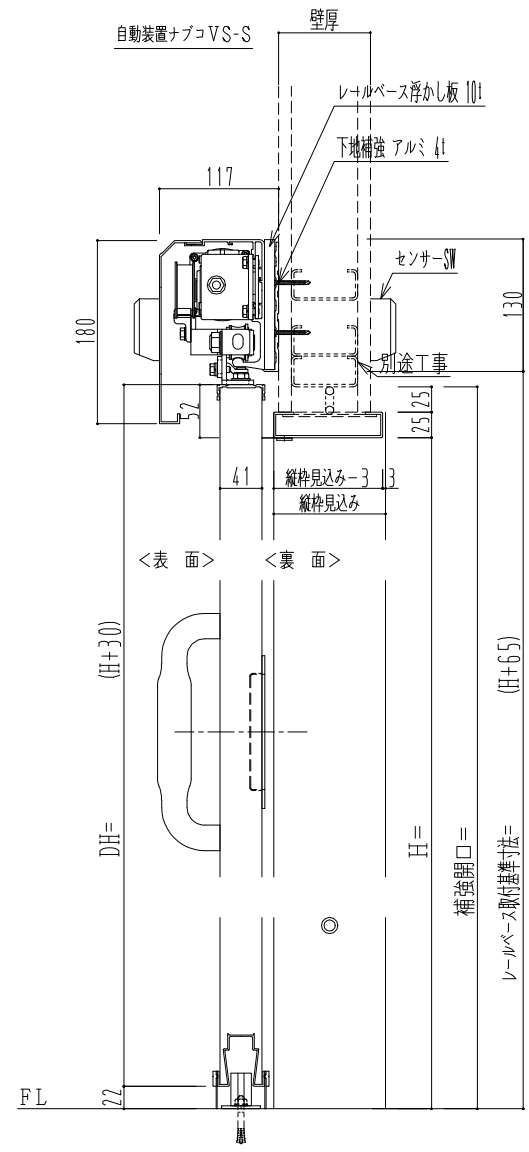

アルミ開口枠
アルミ縁枠

作図縮尺	
正面図	1 / 1
水平断面図	4 / 1
垂直断面図	4 / 1

SUNWIZZ	品名： スライドドア	型名： SSR40 (V2.0) -片引自動-3方 上部	SSR40-20KRN3A020-2201
---------	------------	------------------------------	-----------------------