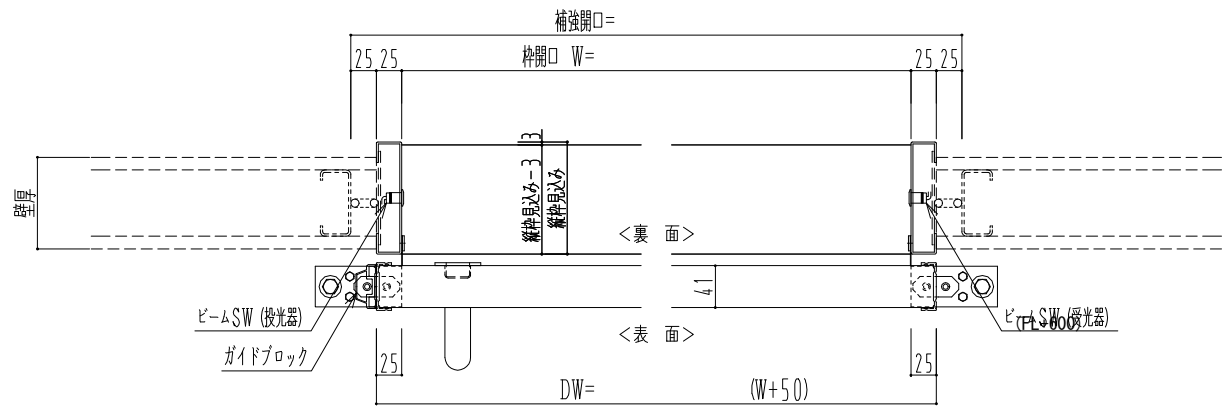

アルミ開口枠
アルミ縁枠

作図縮尺	
正面図	1 / 1
水平断面図	4 / 1
垂直断面図	4 / 1

SUNWIZZ	品名： スライドドア	型名： SSR40 (V2.0) -片引自動-3方 上部	SSR40-20KRN3A020-2201
---------	------------	------------------------------	-----------------------