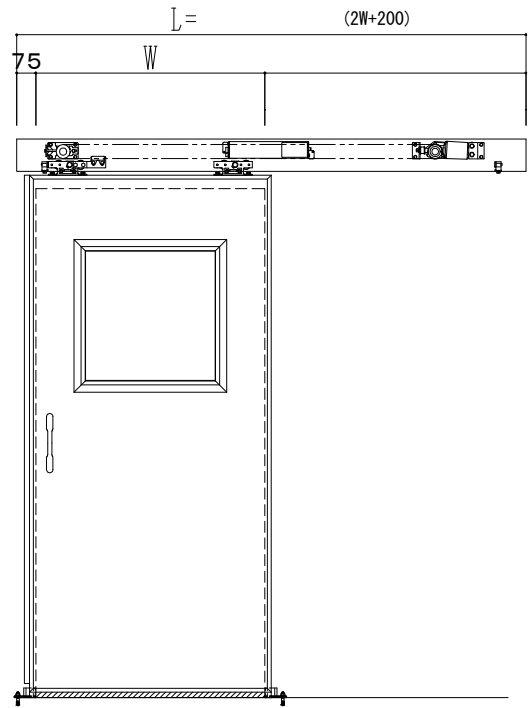

アルミ開口枠
アルミ縁枠

作図縮尺	
正面図	1 / 1
水平断面図	4 / 1
垂直断面図	4 / 1

SUNWIZZ	品名： スライドドア	型名： SSR40 (V2.0) -片引自動-3方 上部	SSR40-20KRN3A020-2201
---------	------------	------------------------------	-----------------------