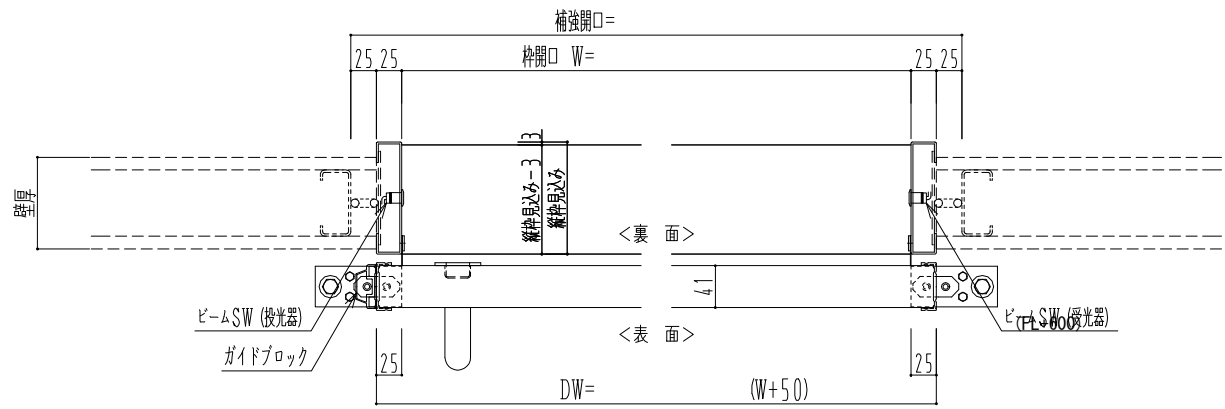

アルミ開口枠  
アルミ縁枠

作図縮尺	
正面図	1 / 1
水平断面図	4 / 1
垂直断面図	4 / 1

<b>SUNWIZZ</b>	品名: スライドドア	型名: SSR40 (V2.0)-片引自動-3方 上部 サニター	SSR40-20KRN3A021-2201
----------------	------------	----------------------------------	-----------------------