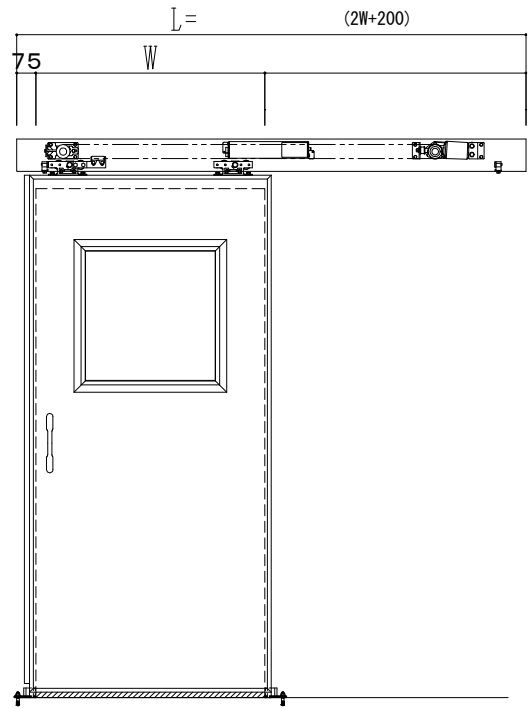

アルミ開口枠  
アルミ縁枠

作図縮尺	
正面図	1 / 1
水平断面図	4 / 1
垂直断面図	4 / 1

<b>SUNWIZZ</b>	品名: スライドドア	型名: SSR40 (V2.0)-片引自動-3方 上部 サニター	SSR40-20KRN3A021-2201
----------------	------------	----------------------------------	-----------------------