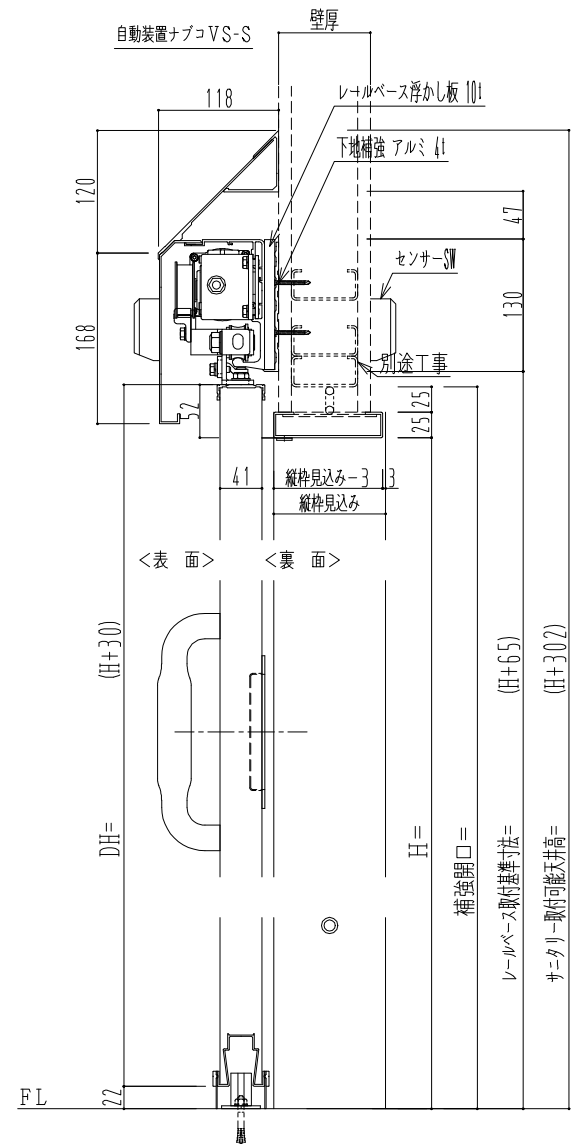

アルミ開口枠  
アルミ縁枠

作図縮尺	
正面図	1 / 1
水平断面図	4 / 1
垂直断面図	4 / 1

<b>SUNWIZZ</b>	品名: スライドドア	型名: SSR40 (V2.0)-片引自動-3方 上部 サニター	SSR40-20KRN3A021-2201
----------------	------------	----------------------------------	-----------------------