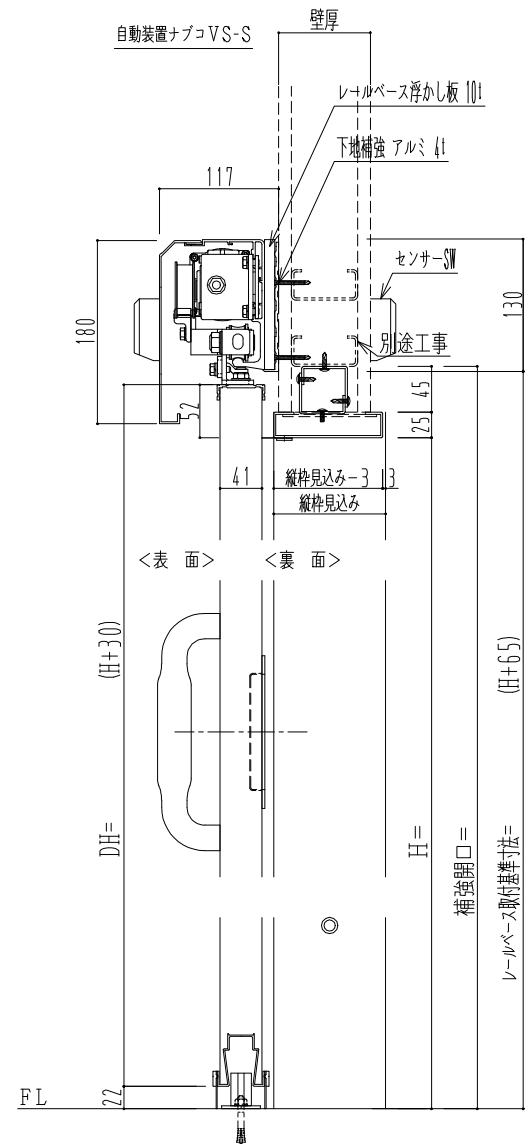

アルミ開口枠
アルミ縁枠

作 図 縮 尺	
正面図	1 / 1
水平断面図	4 / 1
垂直断面図	4 / 1

SUNWIZZ	品名: スライドドア	型名: SSR40 (V2.0)-片引自動-3方 上部	SSR40-20KR3AN20-2201
----------------	------------	-----------------------------	----------------------