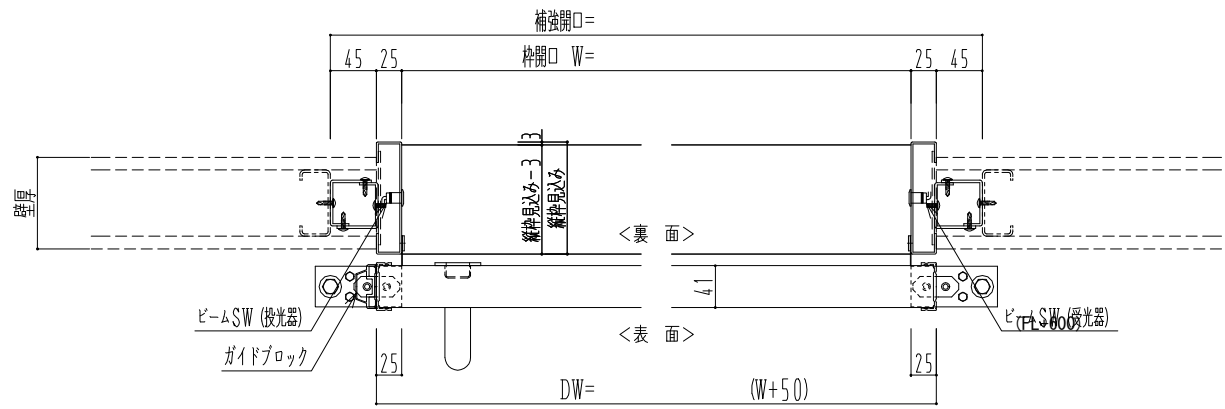

アルミ開口枠
アルミ縁枠

作 図 縮 尺	
正面図	1 / 1
水平断面図	4 / 1
垂直断面図	4 / 1

SUNWIZZ	品名: スライドドア	型名: SSR40 (V2.0)-片引自動-3方 上部	SSR40-20KR3AN20-2201
----------------	------------	-----------------------------	----------------------