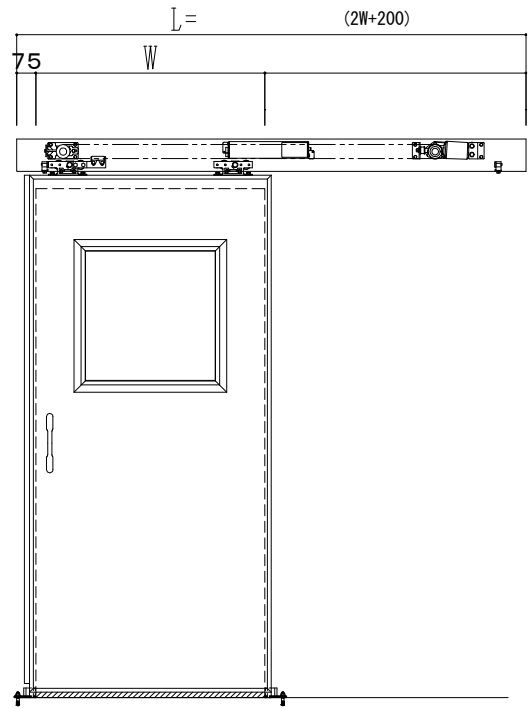

アルミ開口枠
アルミ縁枠

作 図 縮 尺	
正面図	1 / 1
水平断面図	4 / 1
垂直断面図	4 / 1

SUNWIZZ	品名: スライドドア	型名: SSR40 (V2.0)-片引自動-3方 上部	SSR40-20KR3AN20-2201
----------------	------------	-----------------------------	----------------------