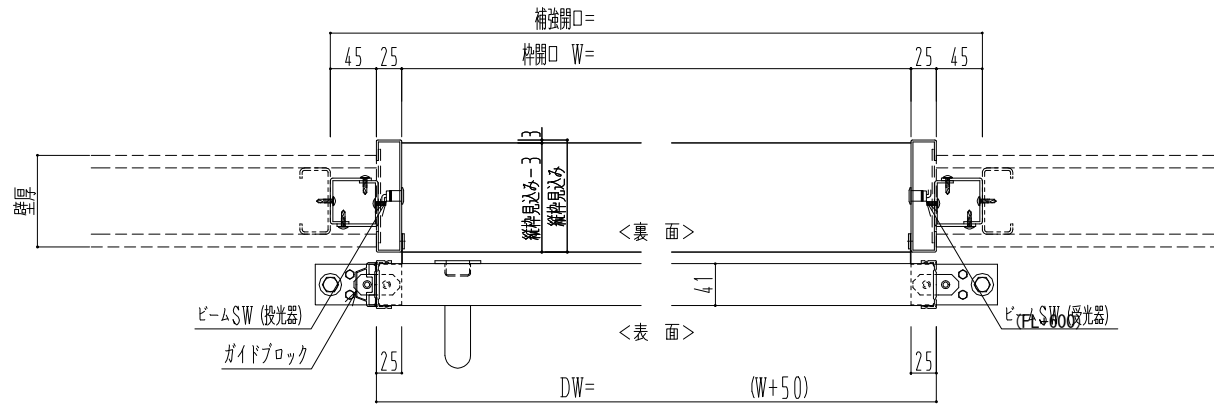

アルミ開口枠
アルミ縁枠

作図縮尺	
正面図	1 / 1
水平断面図	4 / 1
垂直断面図	4 / 1

SUNWIZZ

品名: スライドドア

型名: SSR40 (V2.0)-片引自動-3方 上部 サニター

SSR40-20KR3AN21-2201