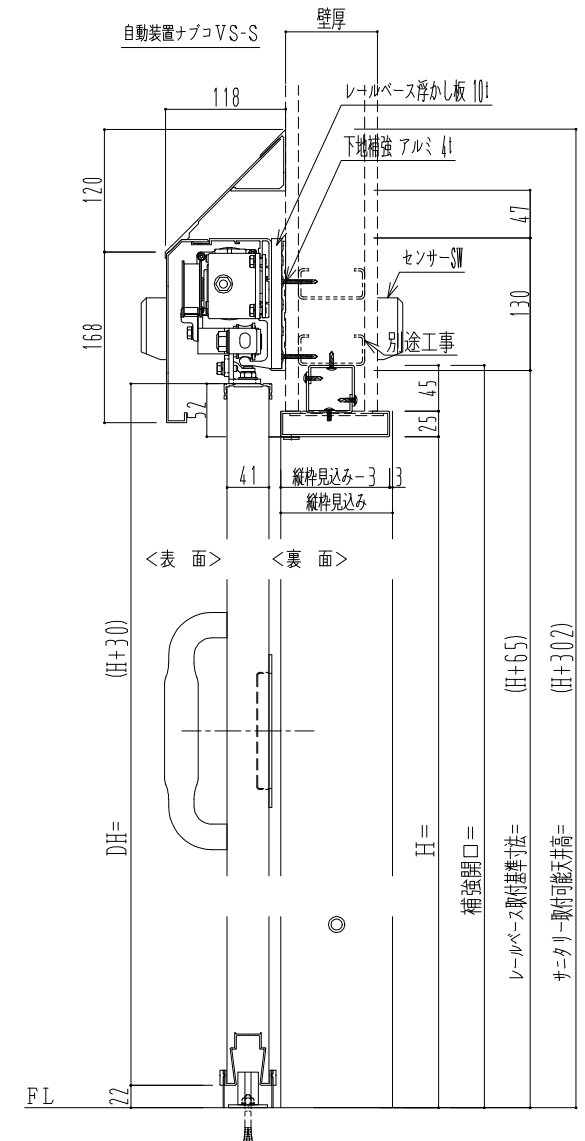

アルミ開口枠
アルミ縁枠

作図縮尺	
正面図	1 / 1
水平断面図	4 / 1
垂直断面図	4 / 1

SUNWIZZ

品名: スライドドア

型名: SSR40 (V2.0)-片引自動-3方 上部 サニター

SSR40-20KR3AN21-2201