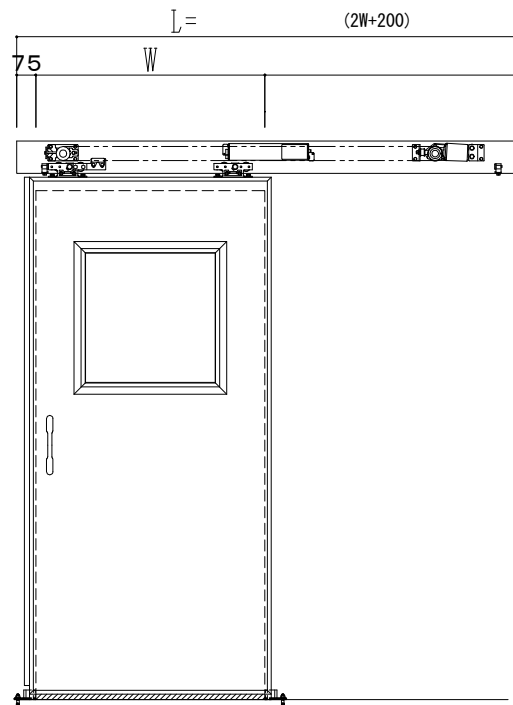

アルミ開口枠
アルミ縁枠

作図縮尺	
正面図	1 / 1
水平断面図	4 / 1
垂直断面図	4 / 1

SUNWIZZ

品名: スライドドア

型名: SSR40 (V2.0)-片引自動-3方 上部 サニター

SSR40-20KR3AN21-2201