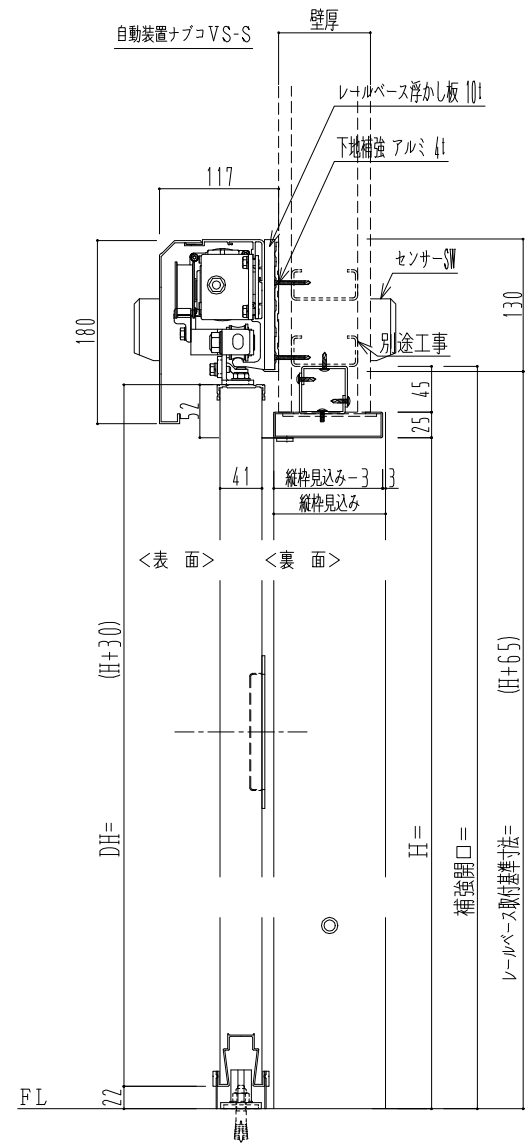

スチール開口枠
アルミ縁枠

作図縮尺	
正面図	1 / 1
水平断面図	4 / 1
垂直断面図	4 / 1

SUNWIZZ	品名: スライドドア	型名: SSR40 (V2.0) - 片引自動-3方 上部	SSR40-20KR3TN20-2201
----------------	------------	-------------------------------	----------------------