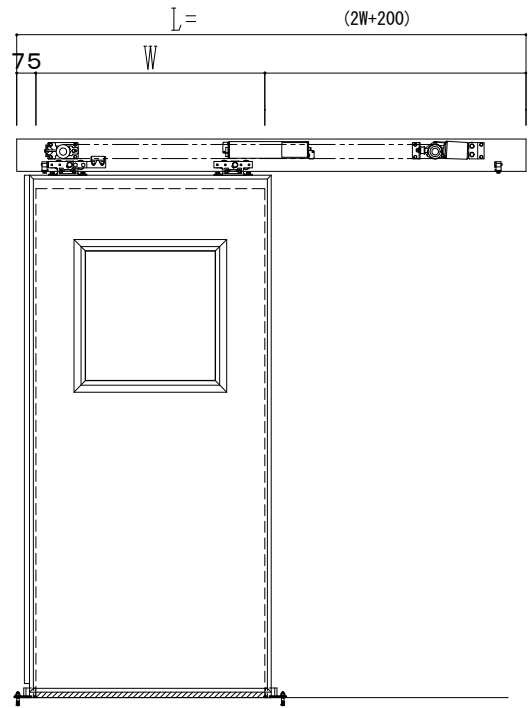

スチール開口枠
アルミ縁枠

作図縮尺	
正面図	1 / 1
水平断面図	4 / 1
垂直断面図	4 / 1

SUNWIZZ	品名: スライドドア	型名: SSR40 (V2.0) - 片引自動-3方 上部	SSR40-20KR3TN20-2201
----------------	------------	-------------------------------	----------------------