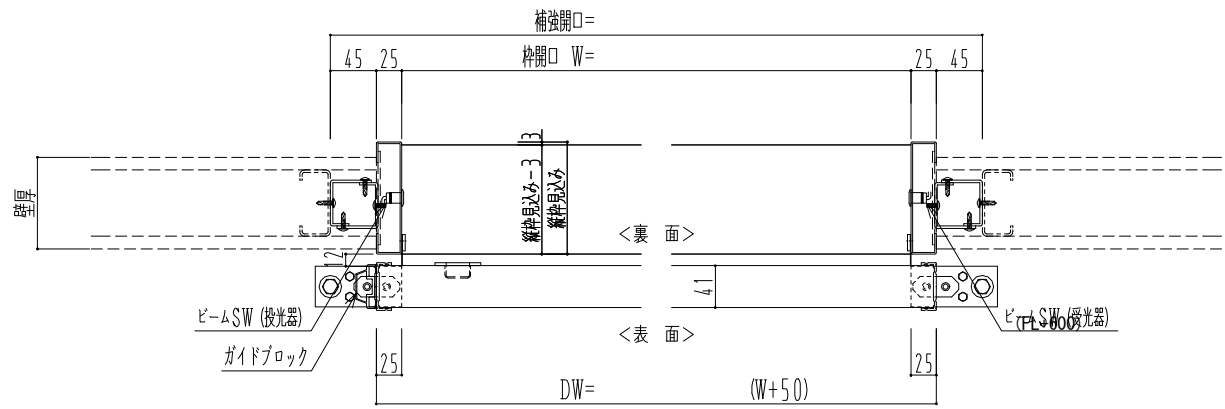

スチール開口枠
アルミ縁枠

作図縮尺	
正面図	1 / 1
水平断面図	4 / 1
垂直断面図	4 / 1

SUNWIZZ	品名: スライドドア	型名: SSR40 (V2.0) - 片引自動-3方 上部	SSR40-20KR3TN20-2201
----------------	------------	-------------------------------	----------------------