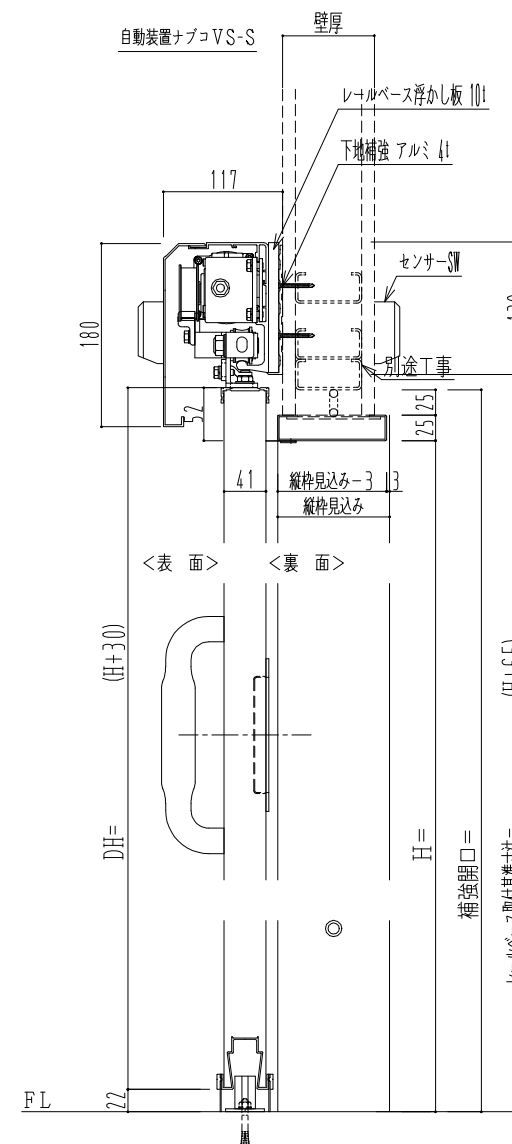

SUS開口枠
アルミ縁枠

作図縮尺	
正面図	1 / 1
水平断面図	4 / 1
垂直断面図	4 / 1

SUNWIZZ

品名: スライドドア

型名: SSR40 (V2.0)-片引自動-3方 上部

SSR40-20KR3U020-2201