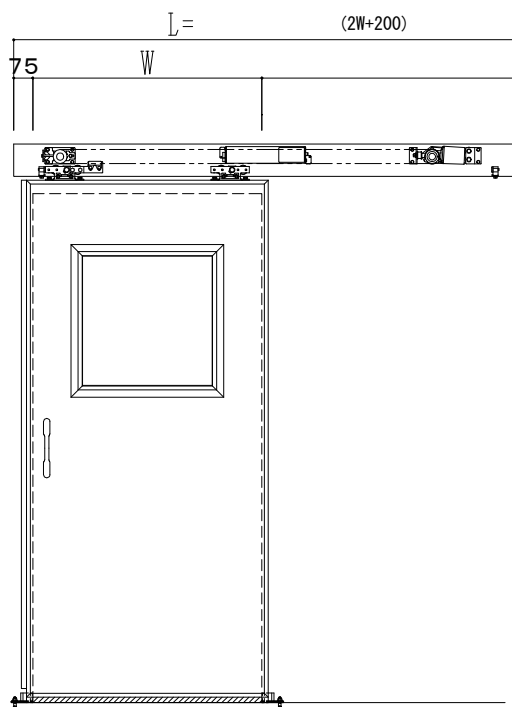

SUS開口枠
アルミ縁枠

作図縮尺	
正面図	1 / 1
水平断面図	4 / 1
垂直断面図	4 / 1

SUNWIZZ

品名: スライドドア

型名: SSR40 (V2.0)-片引自動-3方 上部

SSR40-20KR3U020-2201