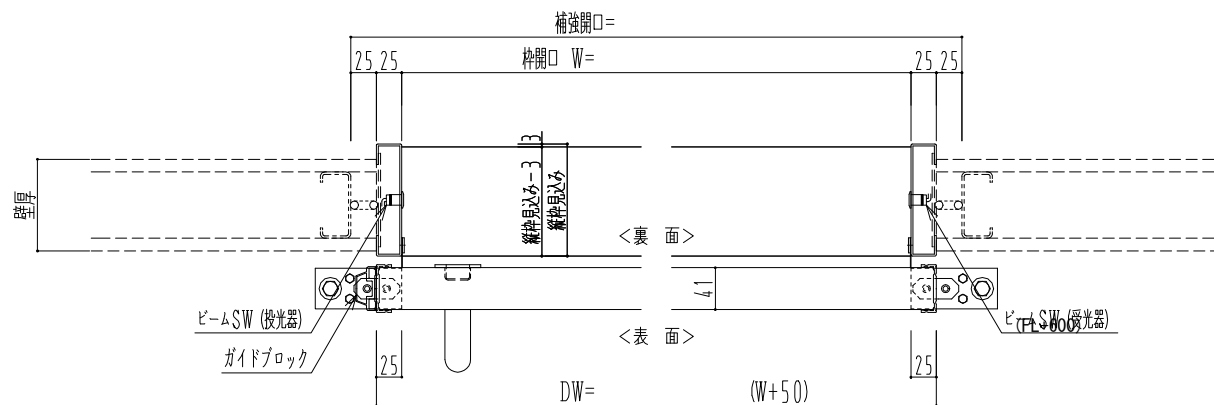

SUS開口枠
アルミ縁枠

作図縮尺	
正面図	1 / 1
水平断面図	4 / 1
垂直断面図	4 / 1

SUNWIZZ

品名: スライドドア

型名: SSR40 (V2.0)-片引自動-3方 上部

SSR40-20KR3U020-2201