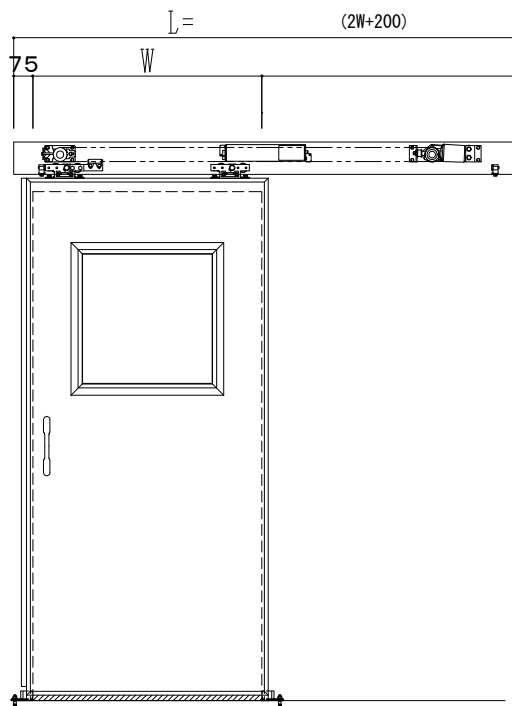

SUS開口枠
アルミ縁枠

作図縮尺	
正面図	1 / 1
水平断面図	4 / 1
垂直断面図	4 / 1

SUNWIZZ

品名: スライドドア

型名: SSR40 (V2.0)-片引自動-3方 上部 サター

SSR40-20KR3U021-2201