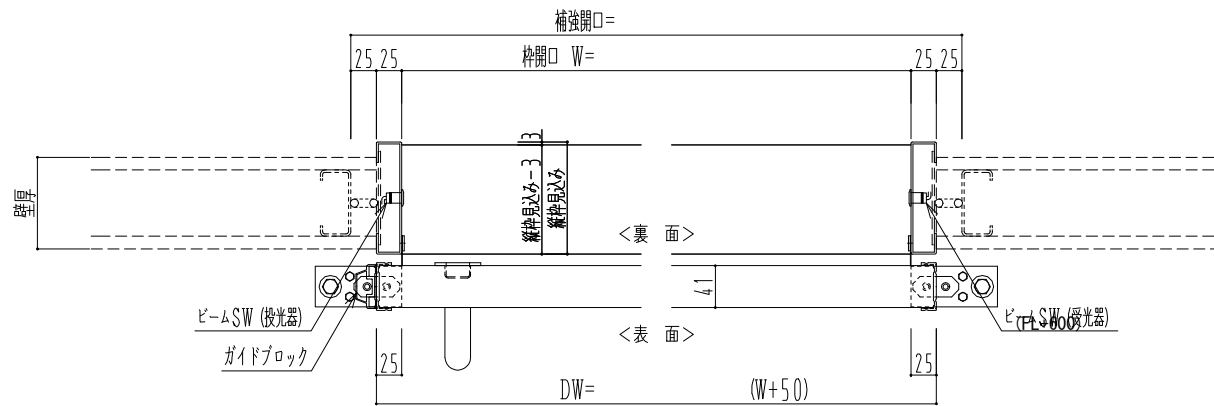

SUS開口枠
アルミ縁枠

作図縮尺	
正面図	1 / 1
水平断面図	4 / 1
垂直断面図	4 / 1

SUNWIZZ

品名: スライドドア

型名: SSR40 (V2.0)-片引自動-3方 上部 サター

SSR40-20KR3U021-2201