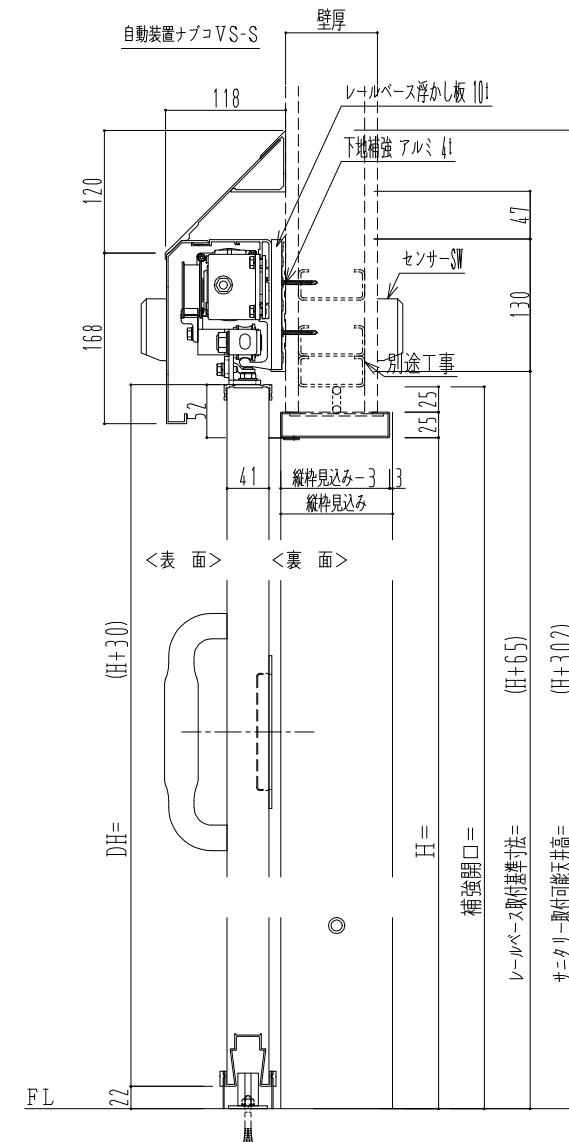

SUS開口枠
アルミ縁枠

作図縮尺	
正面図	1 / 1
水平断面図	4 / 1
垂直断面図	4 / 1

SUNWIZZ

品名: スライドドア

型名: SSR40 (V2.0)-片引自動-3方 上部 サター

SSR40-20KR3U021-2201