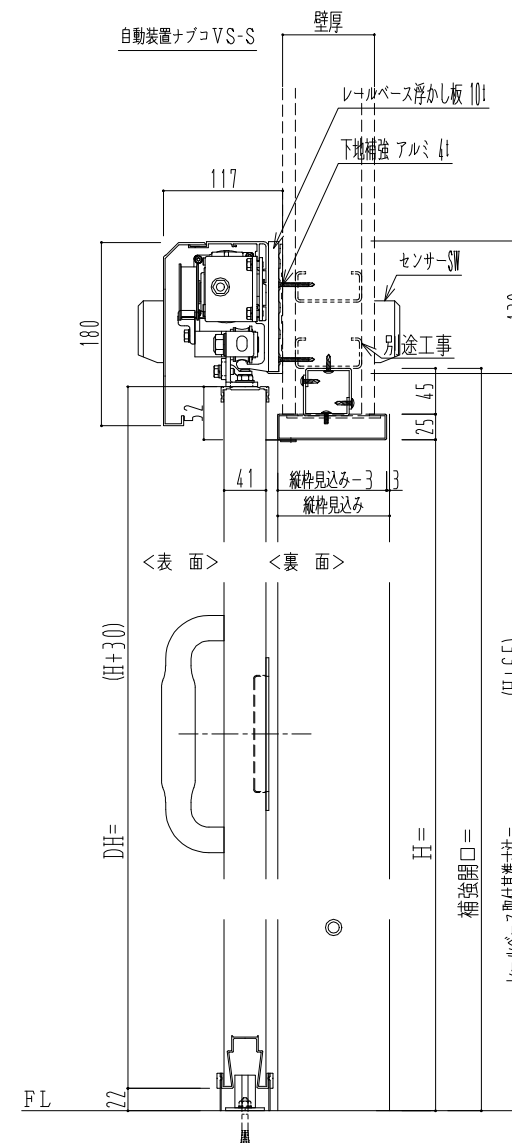

SUS開口枠  
アルミ縁枠

作図縮尺	
正面図	1 / 1
水平断面図	4 / 1
垂直断面図	4 / 1

SUNWIZZ

品名: スライドドア

型名: SSR40 (V2.0)-片引自動-3方 上部

SSR40-20KR3UN20-2201