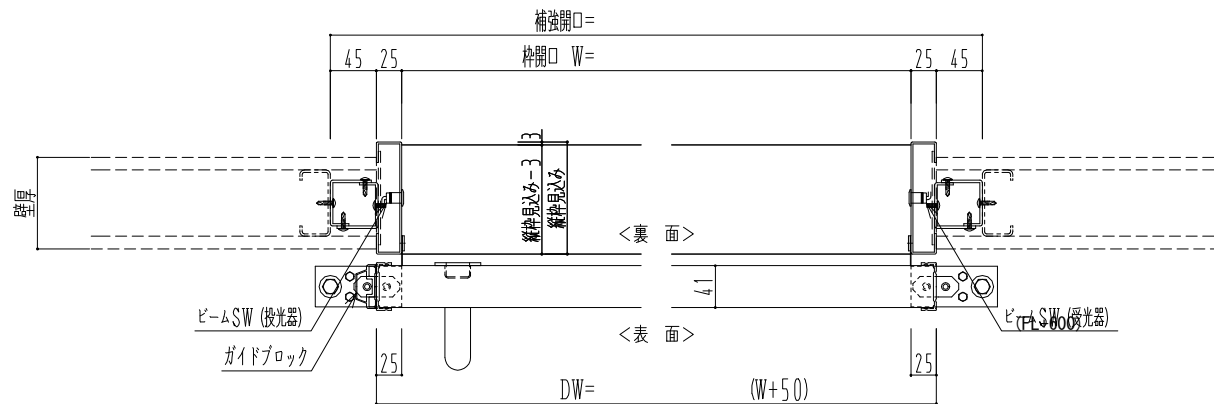

SUS開口枠  
アルミ縁枠

作図縮尺	
正面図	1 / 1
水平断面図	4 / 1
垂直断面図	4 / 1

SUNWIZZ

品名: スライドドア

型名: SSR40 (V2.0)-片引自動-3方 上部

SSR40-20KR3UN20-2201