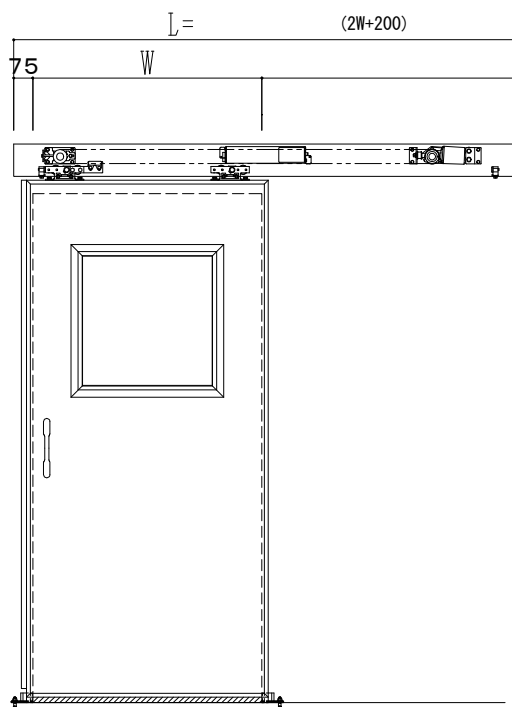

SUS開口枠  
アルミ縁枠

作図縮尺	
正面図	1 / 1
水平断面図	4 / 1
垂直断面図	4 / 1

SUNWIZZ

品名: スライドドア

型名: SSR40 (V2.0)-片引自動-3方 上部

SSR40-20KR3UN20-2201