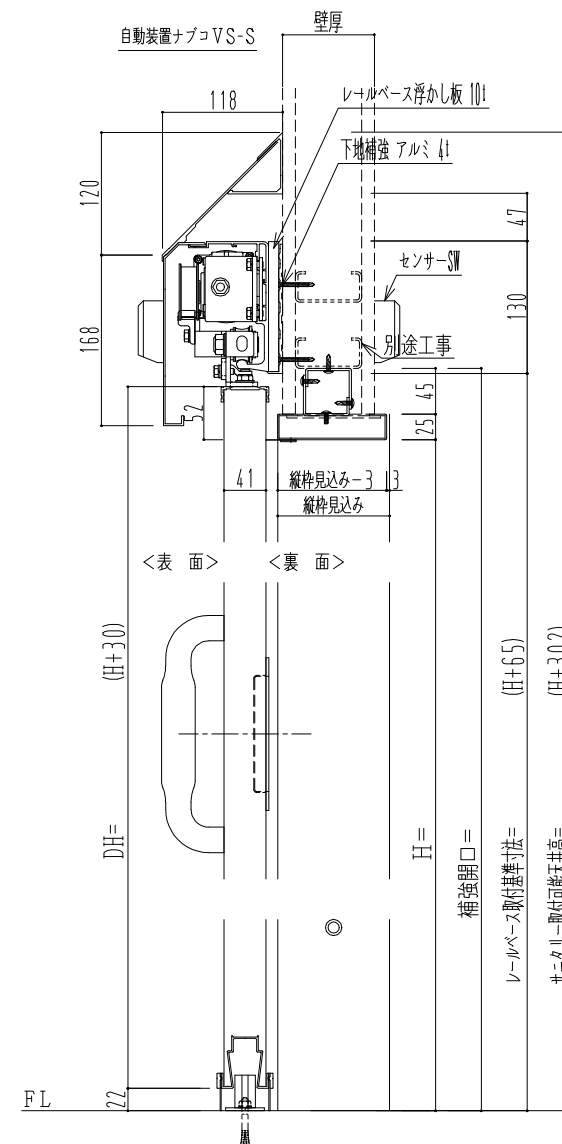

SUS開口枠
アルミ縁枠

作図縮尺	
正面図	1 / 1
水平断面図	4 / 1
垂直断面図	4 / 1

SUNWIZZ	品名: スライドドア	型名: SSR40 (V2.0)-片引自動-3方 上部 サター-	SSR40-20KR3UN21-2201
---------	------------	----------------------------------	----------------------