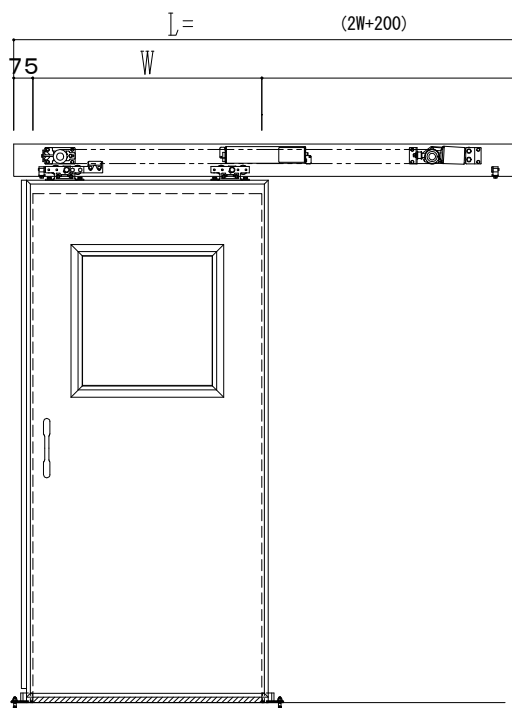

SUS開口枠
アルミ縁枠

作図縮尺	
正面図	1 / 1
水平断面図	4 / 1
垂直断面図	4 / 1

SUNWIZZ	品名: スライドドア	型名: SSR40 (V2.0)-片引自動-3方 上部 サター-	SSR40-20KR3UN21-2201
---------	------------	----------------------------------	----------------------