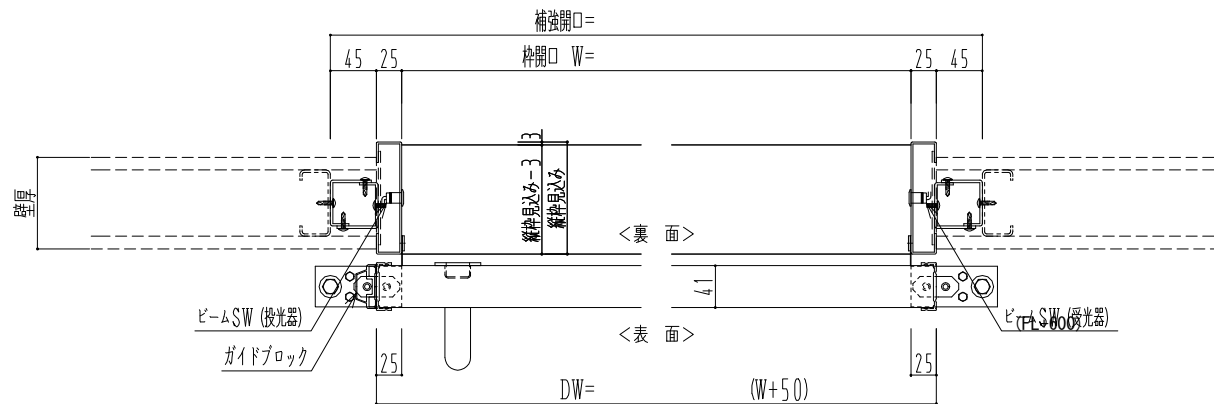

SUS開口枠
アルミ縁枠

作図縮尺	
正面図	1 / 1
水平断面図	4 / 1
垂直断面図	4 / 1

SUNWIZZ	品名: スライドドア	型名: SSR40 (V2.0)-片引自動-3方 上部 サター-	SSR40-20KR3UN21-2201
---------	------------	----------------------------------	----------------------