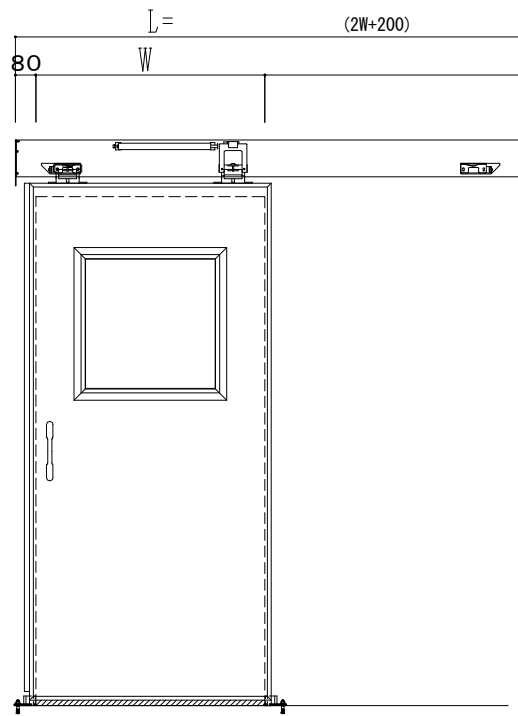

アルミ開口枠

アルミ縁枠

作図縮尺	
正面図	1 / 1
水平断面図	4 / 1
垂直断面図	4 / 1

SUNWIZZ	品名: スライドドア	型名: SSR40 (V2.0)-片引手動-3方 サニタリー	SSR40-20KRS3A001-2201
---------	------------	--------------------------------	-----------------------