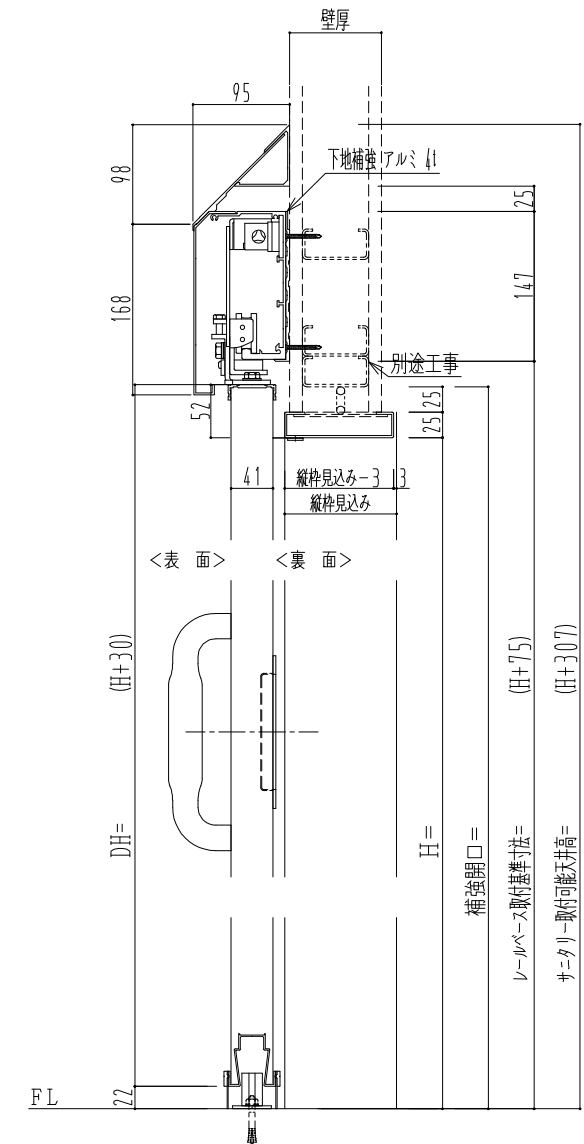

アルミ開口枠

アルミ縁枠

作図縮尺	
正面図	1 / 1
水平断面図	4 / 1
垂直断面図	4 / 1

SUNWIZZ	品名: スライドドア	型名: SSR40 (V2.0)-片引手動-3方 サニタリー	SSR40-20KRS3A001-2201
---------	------------	--------------------------------	-----------------------