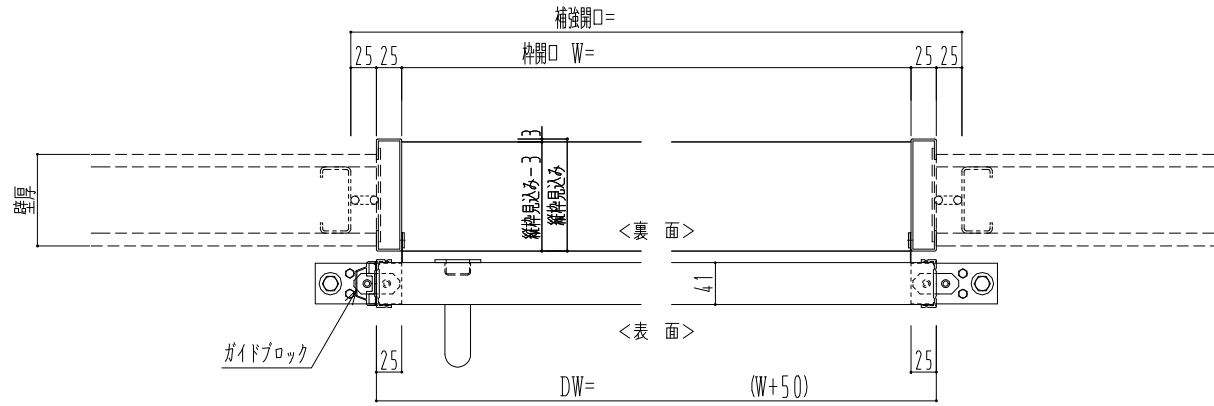

アルミ開口枠

アルミ縁枠

作図縮尺	
正面図	1 / 1
水平断面図	4 / 1
垂直断面図	4 / 1

SUNWIZZ	品名: スライドドア	型名: SSR40 (V2.0)-片引手動-3方 サニタリー	SSR40-20KRS3A001-2201
---------	------------	--------------------------------	-----------------------