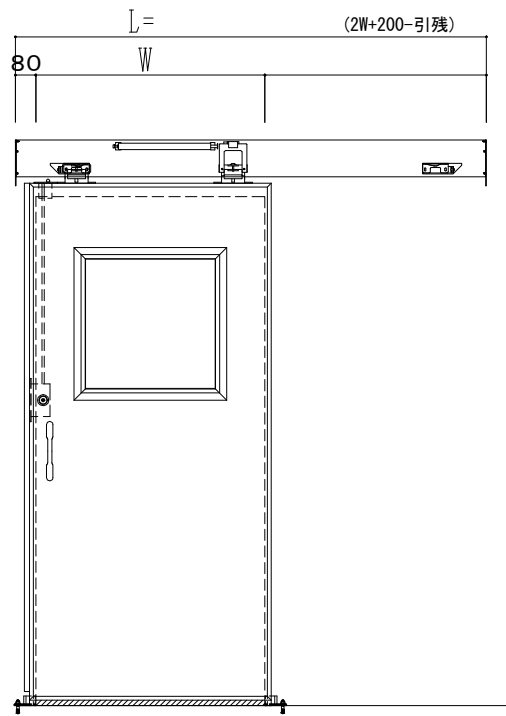

アルミ開口枠
アルミ縁枠

作図縮尺	
正面図	1 / 1
水平断面図	4 / 1
垂直断面図	4 / 1