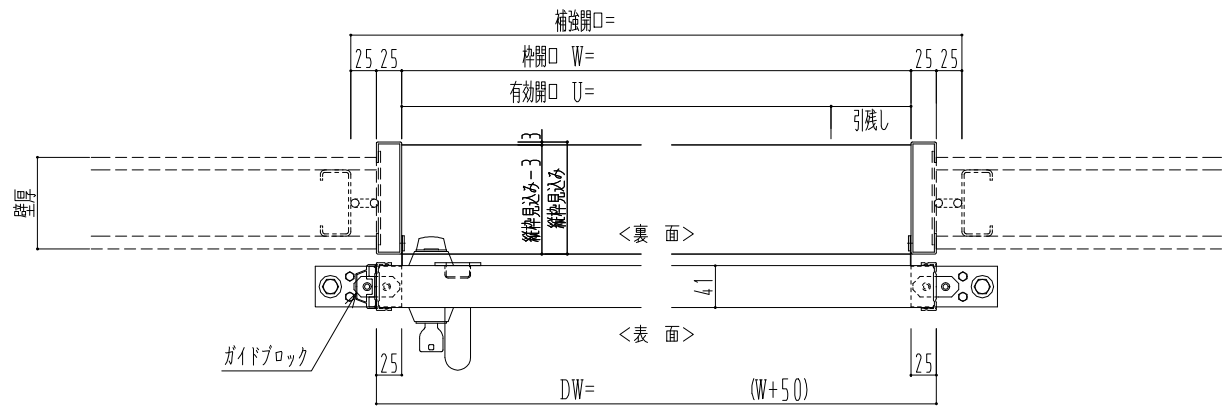

アルミ開口枠
アルミ縁枠

作図縮尺	
正面図	1 / 1
水平断面図	4 / 1
垂直断面図	4 / 1