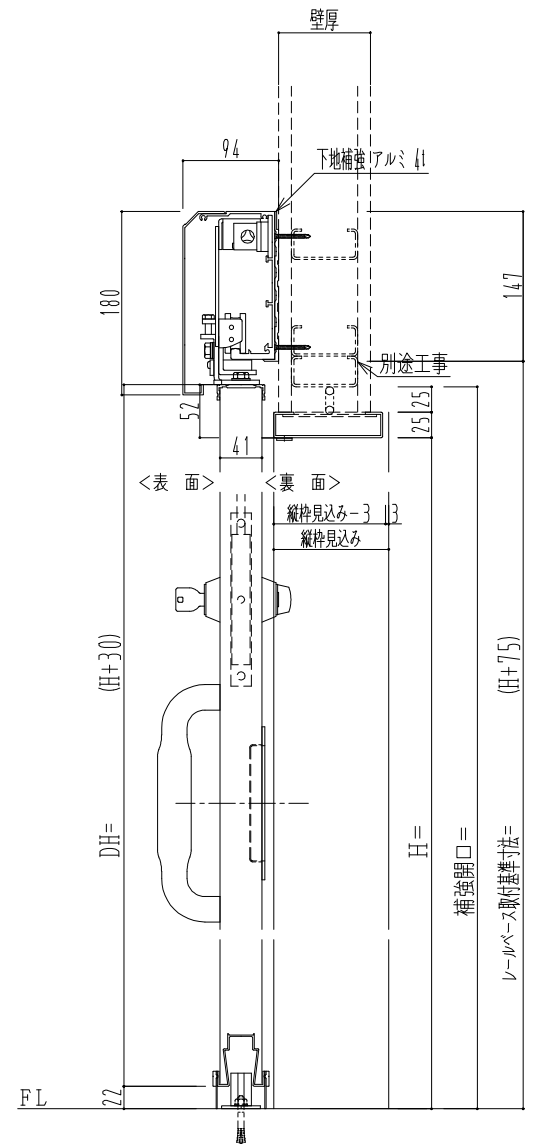

アルミ開口枠
アルミ縁枠

作図縮尺	
正面図	1 / 1
水平断面図	4 / 1
垂直断面図	4 / 1