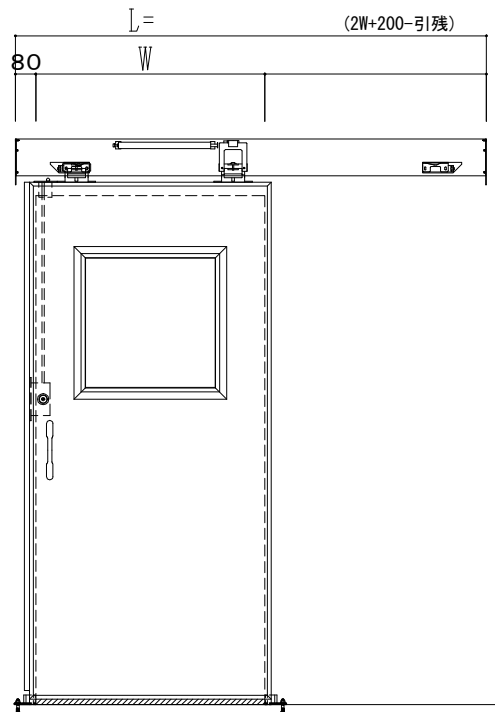

アルミ開口枠

アルミ縁枠

| 作図縮尺  |       |
|-------|-------|
| 正面図   | 1 / 1 |
| 水平断面図 | 4 / 1 |
| 垂直断面図 | 4 / 1 |

SUNWIZZ

品名: スライドドア

型名: SSR40 (V2.0) -片引手動-3方 サニタリー

SSR40-20KRS3A011-2201