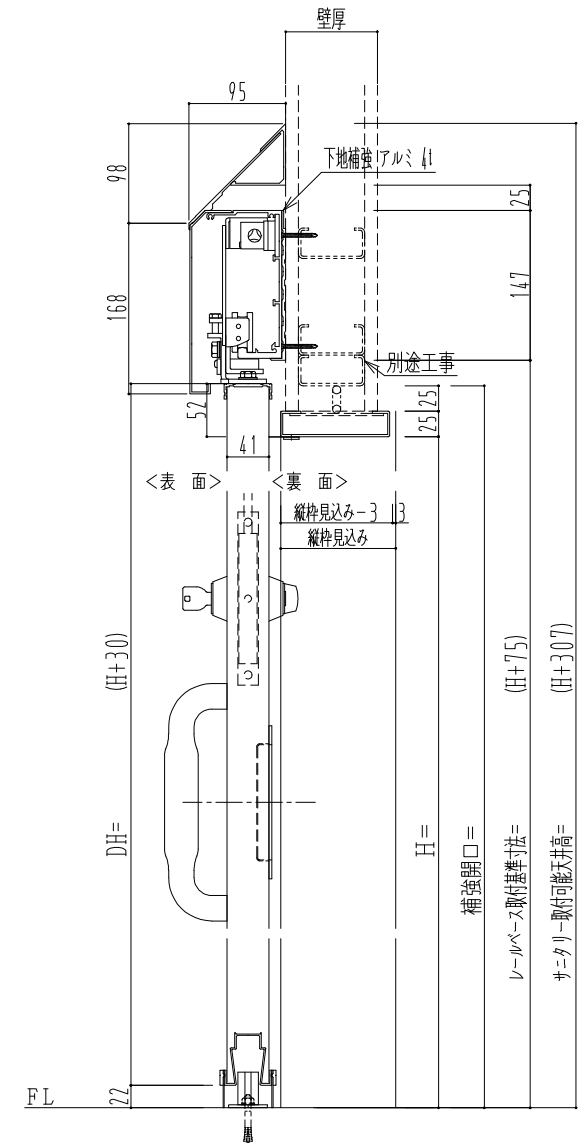

アルミ開口枠

アルミ縁枠

| 作図縮尺  |       |
|-------|-------|
| 正面図   | 1 / 1 |
| 水平断面図 | 4 / 1 |
| 垂直断面図 | 4 / 1 |

SUNWIZZ

品名: スライドドア

型名: SSR40 (V2.0) -片引手動-3方 サニタリー

SSR40-20KRS3A011-2201