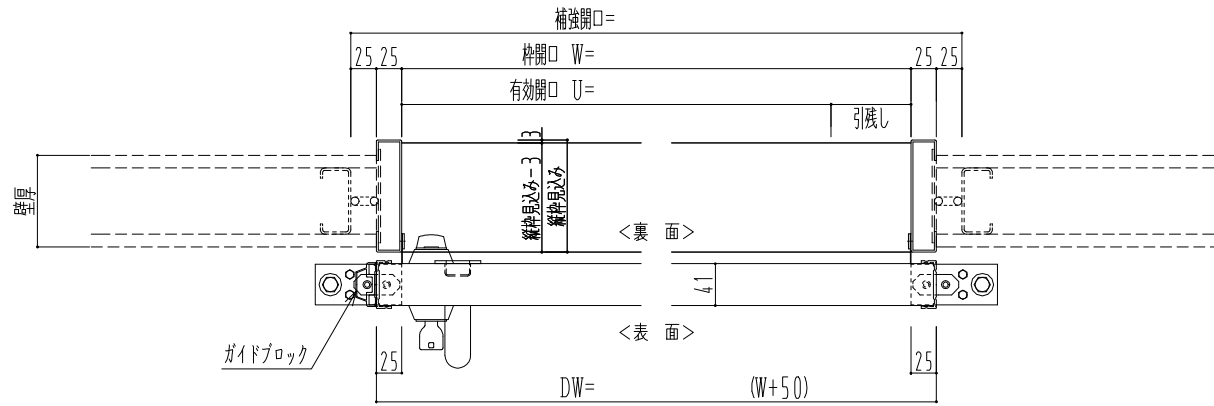

アルミ開口枠

アルミ縁枠

| 作図縮尺  |       |
|-------|-------|
| 正面図   | 1 / 1 |
| 水平断面図 | 4 / 1 |
| 垂直断面図 | 4 / 1 |

SUNWIZZ

品名: スライドドア

型名: SSR40 (V2.0) -片引手動-3方 サニタリー

SSR40-20KRS3A011-2201