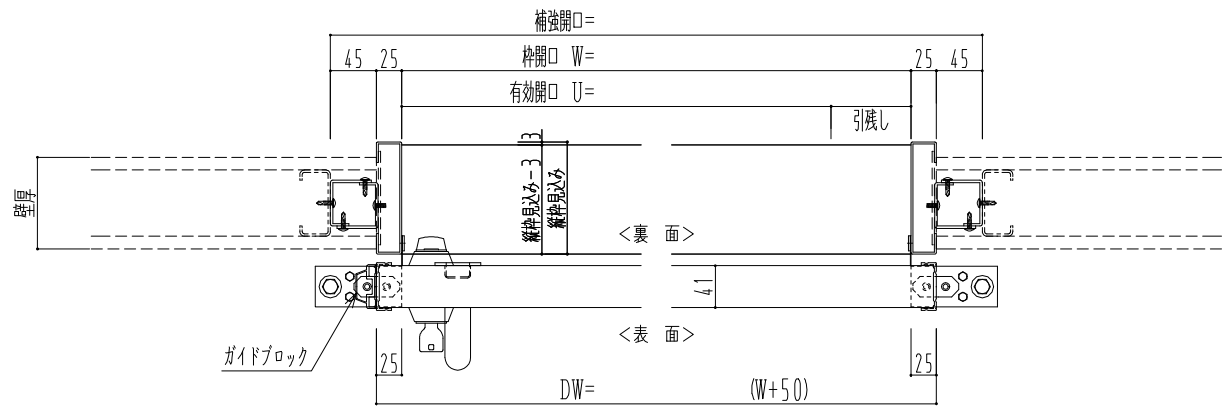

アルミ開口枠
アルミ縁枠

作 図 縮 尺	
正 面 図	1 / 1
水 平 断 面 図	4 / 1
垂 直 断 面 図	4 / 1

SUNWIZZ	品名: スライドドア	型名: SSR40 (V2.0)-片引手動-3方 サニタリー	SSR40-20KRS3AN11-2201
----------------	------------	--------------------------------	-----------------------