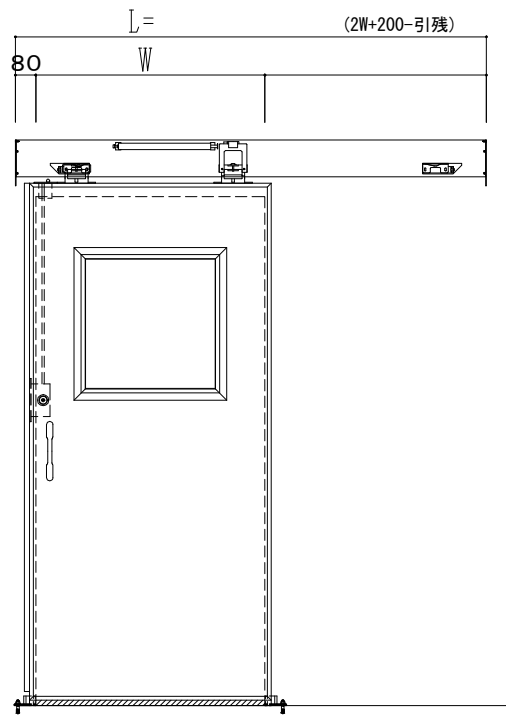

アルミ開口枠
アルミ縁枠

作 図 縮 尺	
正 面 図	1 / 1
水 平 断 面 図	4 / 1
垂 直 断 面 図	4 / 1

SUNWIZZ	品名: スライドドア	型名: SSR40 (V2.0)-片引手動-3方 サニタリー	SSR40-20KRS3AN11-2201
----------------	------------	--------------------------------	-----------------------