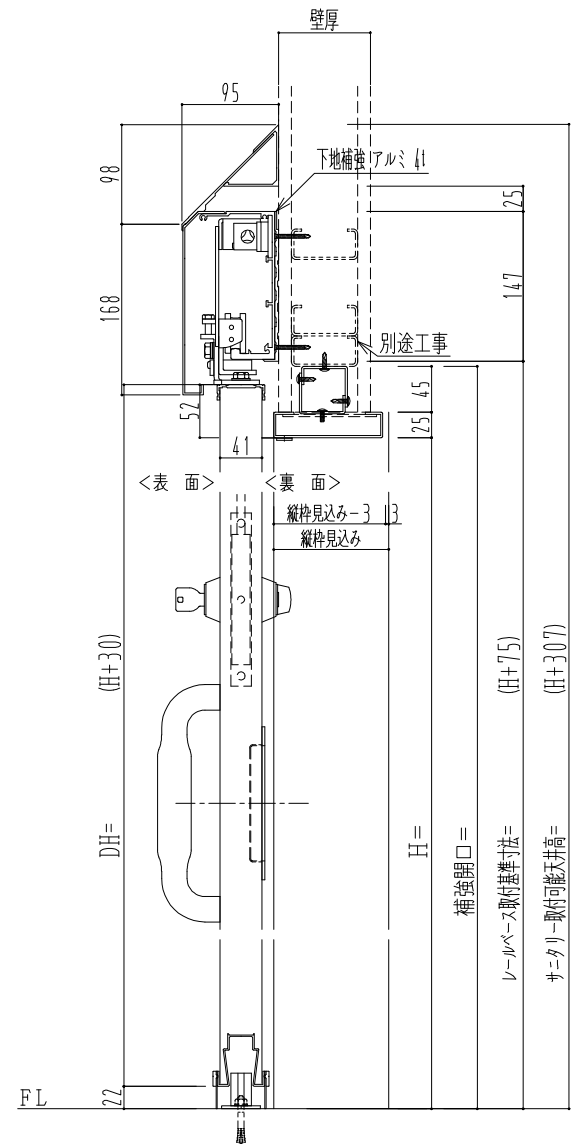

アルミ開口枠
アルミ縁枠

作 図 縮 尺	
正 面 図	1 / 1
水 平 断 面 図	4 / 1
垂 直 断 面 図	4 / 1

SUNWIZZ	品名: スライドドア	型名: SSR40 (V2.0)-片引手動-3方 サニタリー	SSR40-20KRS3AN11-2201
----------------	------------	--------------------------------	-----------------------