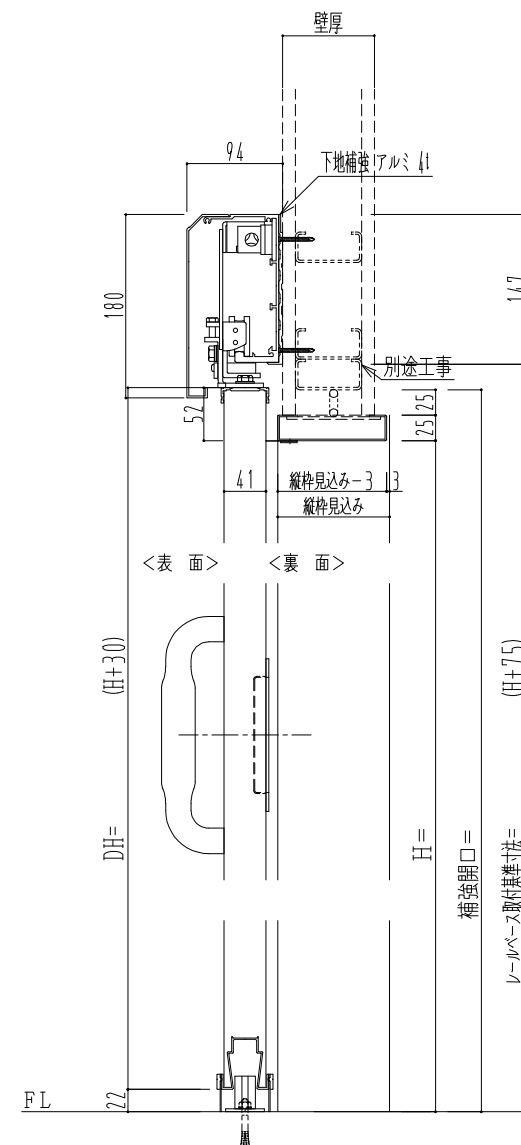

スチール開口枠

アルミ縁枠

作図縮尺	
正面図	1 / 1
水平断面図	4 / 1
垂直断面図	4 / 1

SUNWIZZ

品名: スライドドア

型名: SSR40 (V2.0) - 片引手動-3方

SSR40-20KRS3T000-2201