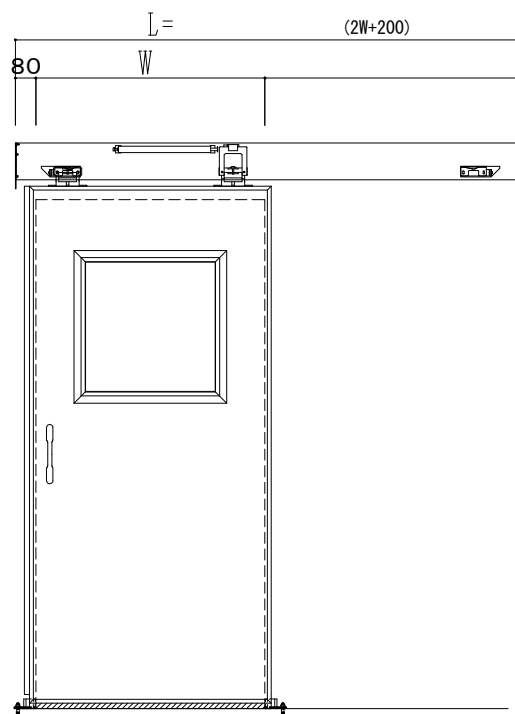

スチール開口枠

アルミ縁枠

作図縮尺	
正面図	1 / 1
水平断面図	4 / 1
垂直断面図	4 / 1

SUNWIZZ

品名: スライドドア

型名: SSR40 (V2.0) - 片引手動-3方

SSR40-20KRS3T000-2201