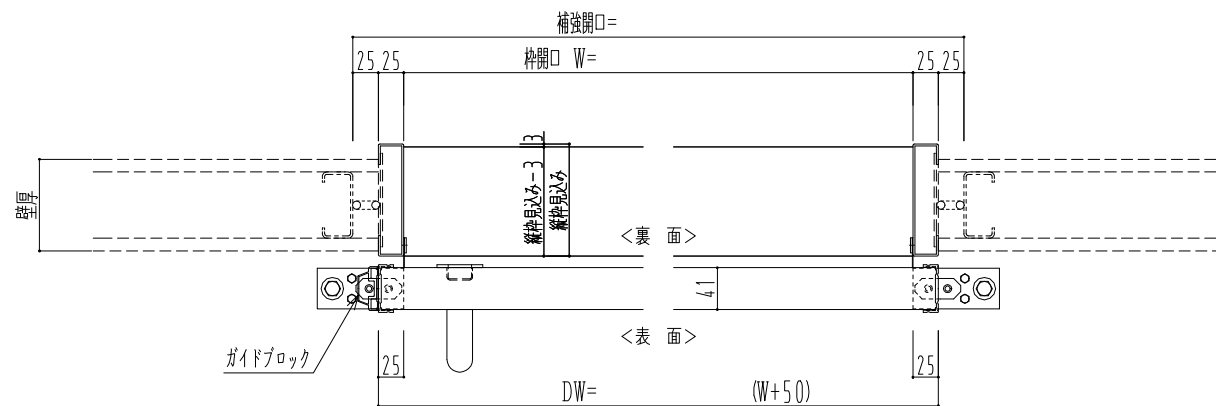

スチール開口枠

アルミ縁枠

作図縮尺	
正面図	1 / 1
水平断面図	4 / 1
垂直断面図	4 / 1

SUNWIZZ

品名: スライドドア

型名: SSR40 (V2.0) - 片引手動-3方

SSR40-20KRS3T000-2201