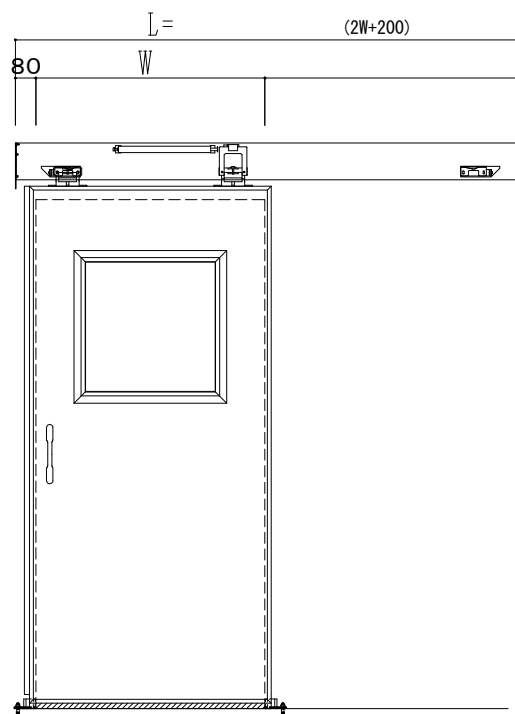

スチール開口枠

アルミ縁枠

作図縮尺	
正面図	1 / 1
水平断面図	4 / 1
垂直断面図	4 / 1

SUNWIZZ

品名: スライドドア

型名: SSR40 (V2.0) -片引手動-3方 サニタリー

SSR40-20KRS3T001-2201