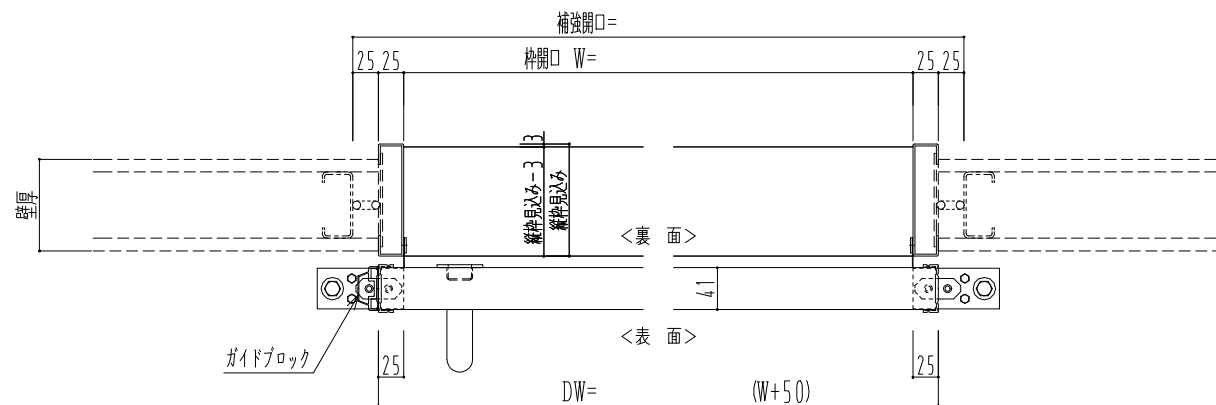

スチール開口枠

アルミ縁枠

作図縮尺	
正面図	1 / 1
水平断面図	4 / 1
垂直断面図	4 / 1

SUNWIZZ

品名: スライドドア

型名: SSR40 (V2.0) -片引手動-3方 サニタリー

SSR40-20KRS3T001-2201