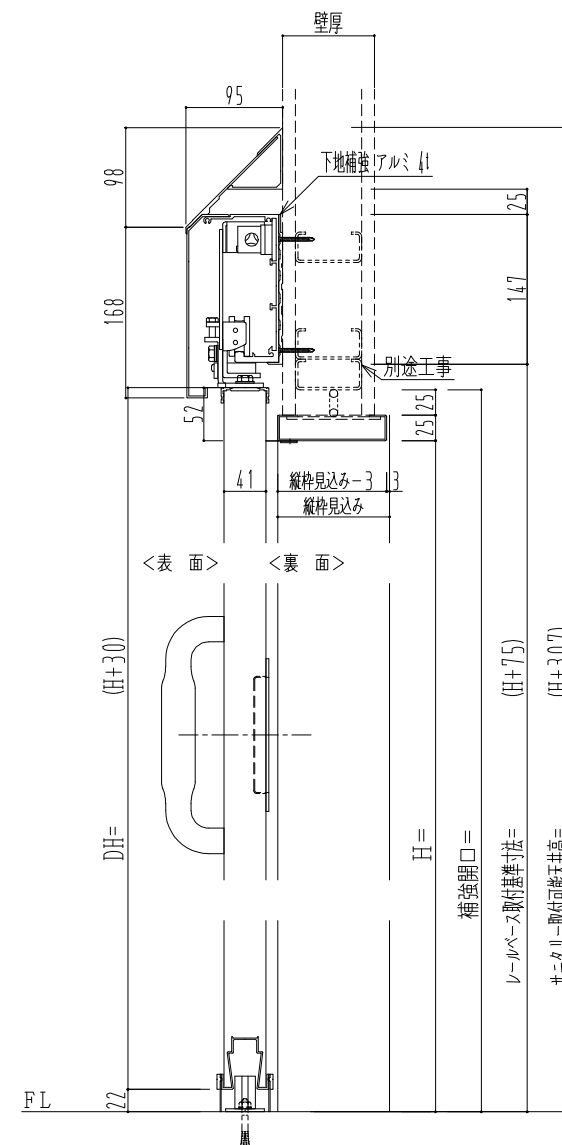

スチール開口枠

アルミ縁枠

作図縮尺	
正面図	1 / 1
水平断面図	4 / 1
垂直断面図	4 / 1

SUNWIZZ

品名: スライドドア

型名: SSR40 (V2.0) -片引手動-3方 サニタリー

SSR40-20KRS3T001-2201