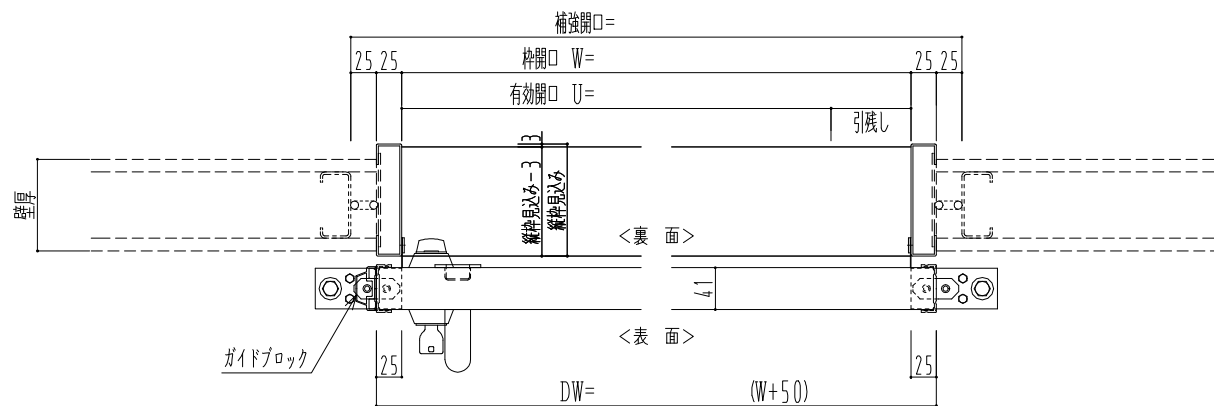

スチール開口枠

アルミ縁枠

作図縮尺	
正面図	1 / 1
水平断面図	4 / 1
垂直断面図	4 / 1

SUNWIZZ

品名: スライドドア

型名: SSR40 (V2.0) - 片引手動-3方

SSR40-20KRS3T010-2201