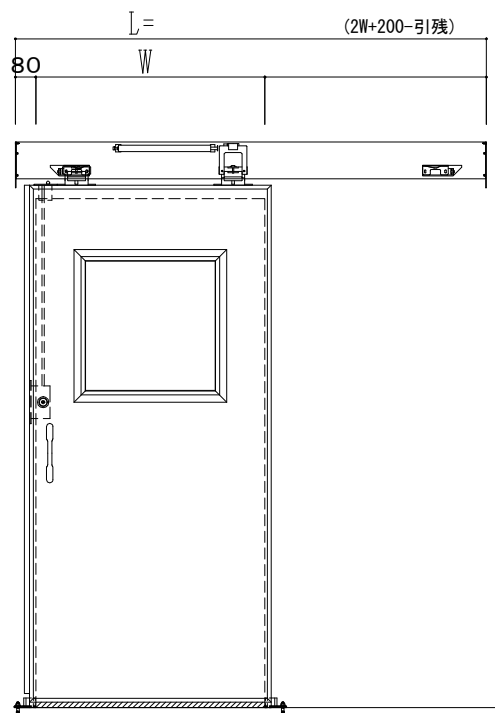

スチール開口枠

アルミ縁枠

作図縮尺	
正面図	1 / 1
水平断面図	4 / 1
垂直断面図	4 / 1

SUNWIZZ

品名: スライドドア

型名: SSR40 (V2.0) - 片引手動-3方

SSR40-20KRS3T010-2201