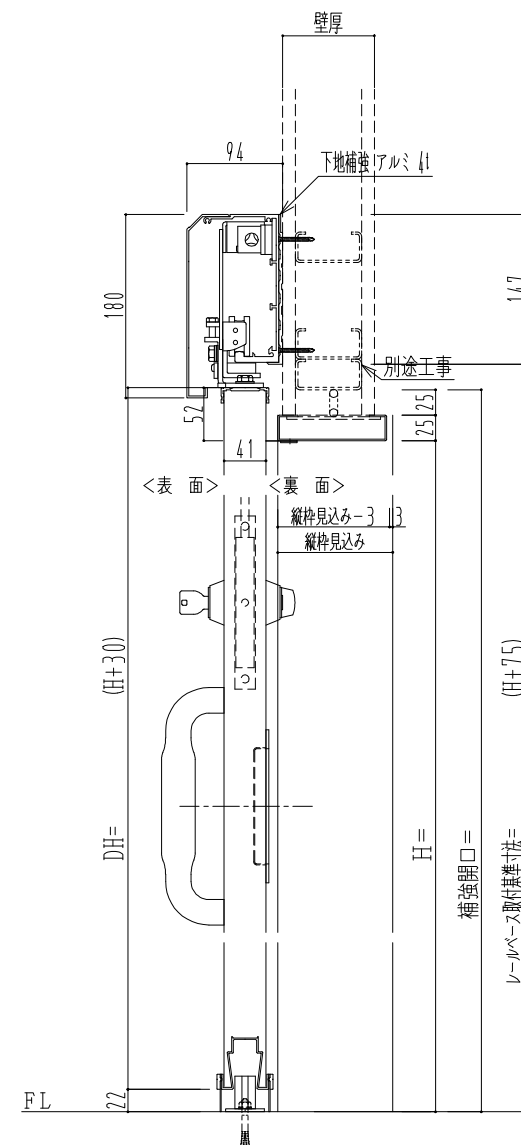

スチール開口枠

アルミ縁枠

作図縮尺	
正面図	1 / 1
水平断面図	4 / 1
垂直断面図	4 / 1

SUNWIZZ

品名: スライドドア

型名: SSR40 (V2.0) - 片引手動-3方

SSR40-20KRS3T010-2201