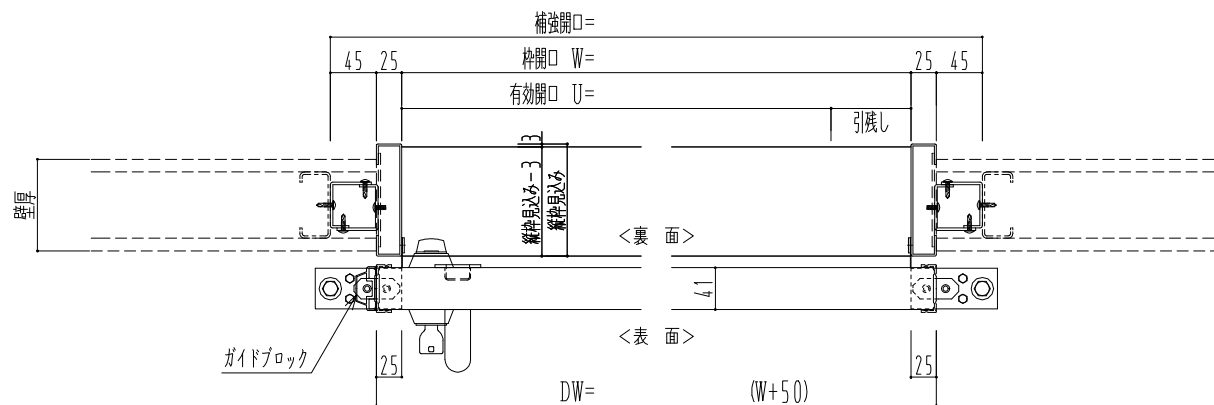

スチール開口枠

アルミ縁枠

作図縮尺	
正面図	1 / 1
水平断面図	4 / 1
垂直断面図	4 / 1

SUNWIZZ

品名: スライドドア

型名: SSR40 (V2.0) - 片引手動-3方

SSR40-20KRS3TN10-2201