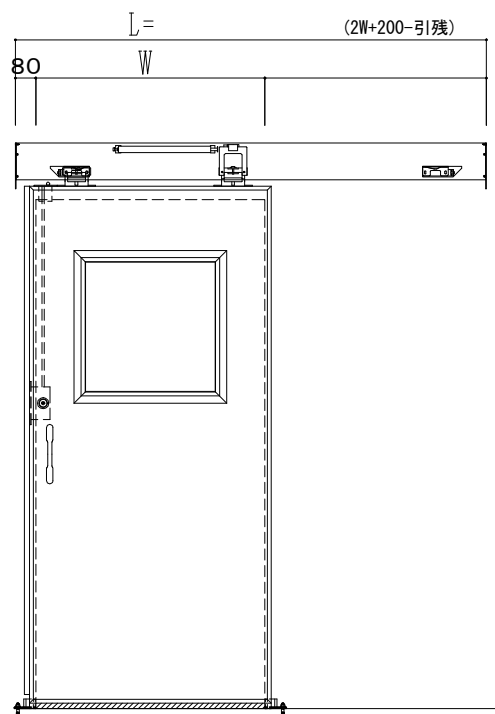

スチール開口枠

アルミ縁枠

作図縮尺	
正面図	1 / 1
水平断面図	4 / 1
垂直断面図	4 / 1

SUNWIZZ

品名: スライドドア

型名: SSR40 (V2.0) - 片引手動-3方

SSR40-20KRS3TN10-2201