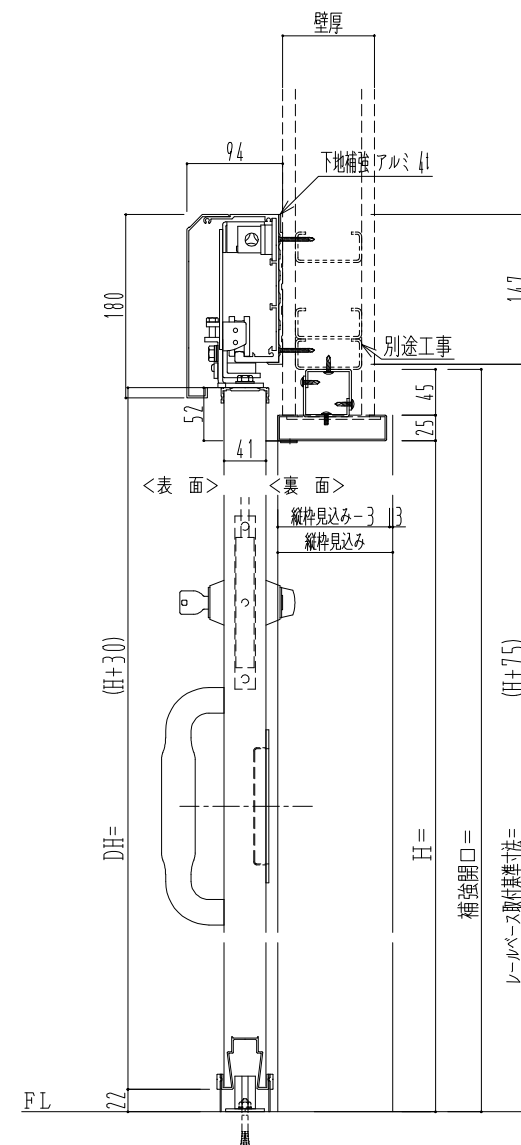

スチール開口枠

アルミ縁枠

作図縮尺	
正面図	1 / 1
水平断面図	4 / 1
垂直断面図	4 / 1

SUNWIZZ

品名: スライドドア

型名: SSR40 (V2.0) - 片引手動-3方

SSR40-20KRS3TN10-2201