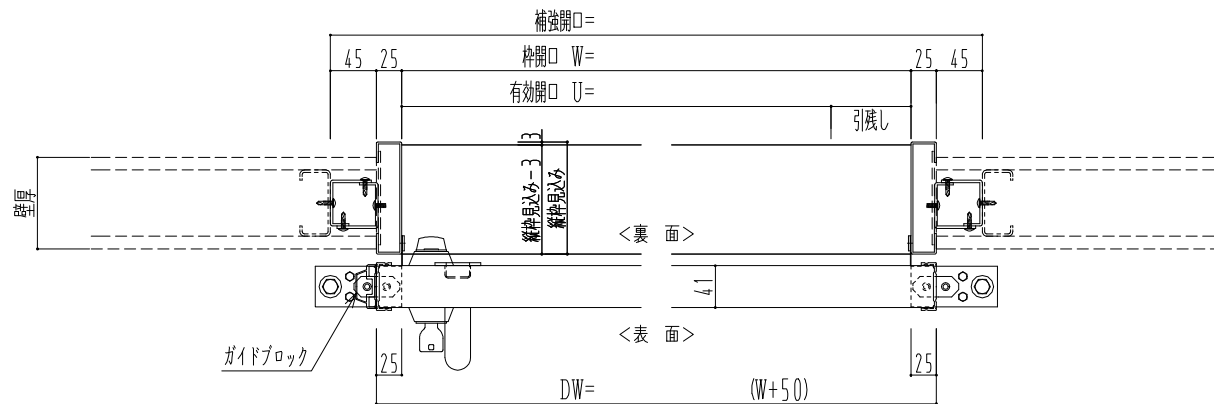

スチール開口枠

アルミ縁枠

作図縮尺	
正面図	1 / 1
水平断面図	4 / 1
垂直断面図	4 / 1

SUNWIZZ

品名: スライドドア

型名: SSR40 (V2.0) -片引手動-3方 サニタリー

SSR40-20KRS3TN11-2201