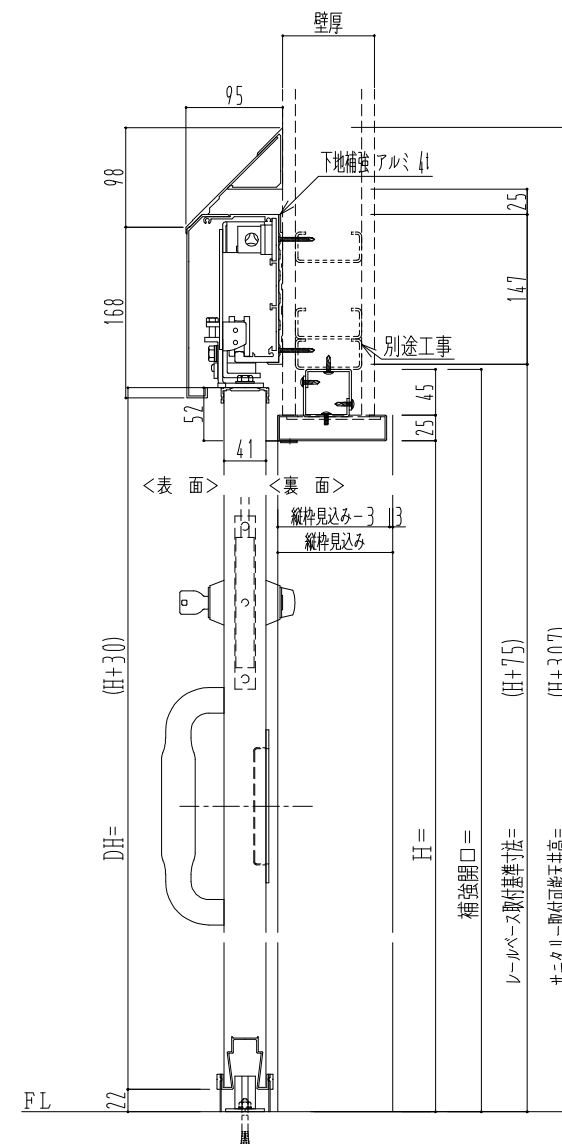

スチール開口枠

アルミ縁枠

作図縮尺	
正面図	1 / 1
水平断面図	4 / 1
垂直断面図	4 / 1

SUNWIZZ

品名: スライドドア

型名: SSR40 (V2.0) -片引手動-3方 サニタリー

SSR40-20KRS3TN11-2201