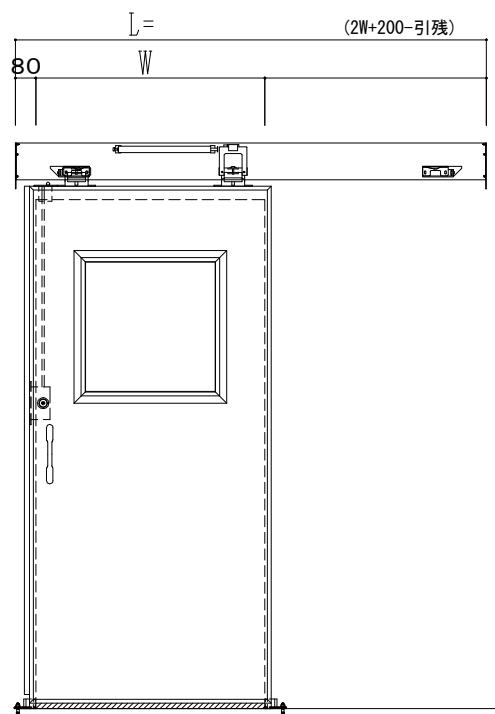

スチール開口枠

アルミ縁枠

作図縮尺	
正面図	1 / 1
水平断面図	4 / 1
垂直断面図	4 / 1

SUNWIZZ

品名: スライドドア

型名: SSR40 (V2.0) -片引手動-3方 サニタリー

SSR40-20KRS3TN11-2201