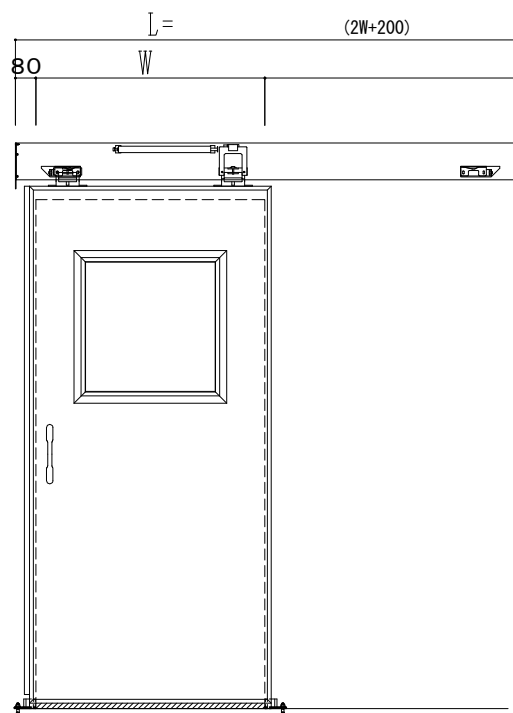

SUS開口枠
アルミ縁枠

作図縮尺	
正面図	1 / 1
水平断面図	4 / 1
垂直断面図	4 / 1

SUNWIZZ

品名: スライドドア

型名: SSR40 (V2.0) - 片引手動-3方

SSR40-20KRS3U000-2201