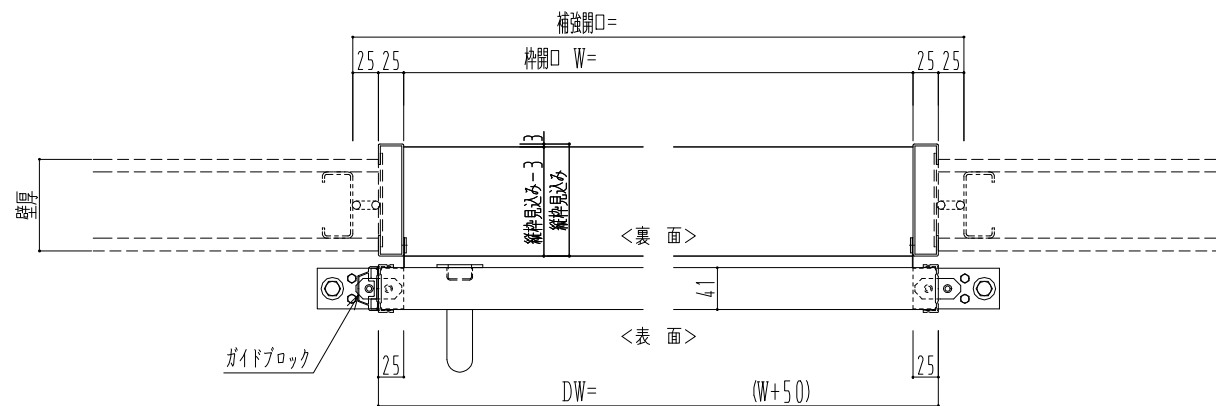

SUS開口枠
アルミ縁枠

作図縮尺	
正面図	1 / 1
水平断面図	4 / 1
垂直断面図	4 / 1

SUNWIZZ

品名: スライドドア

型名: SSR40 (V2.0) - 片引手動-3方

SSR40-20KRS3U000-2201