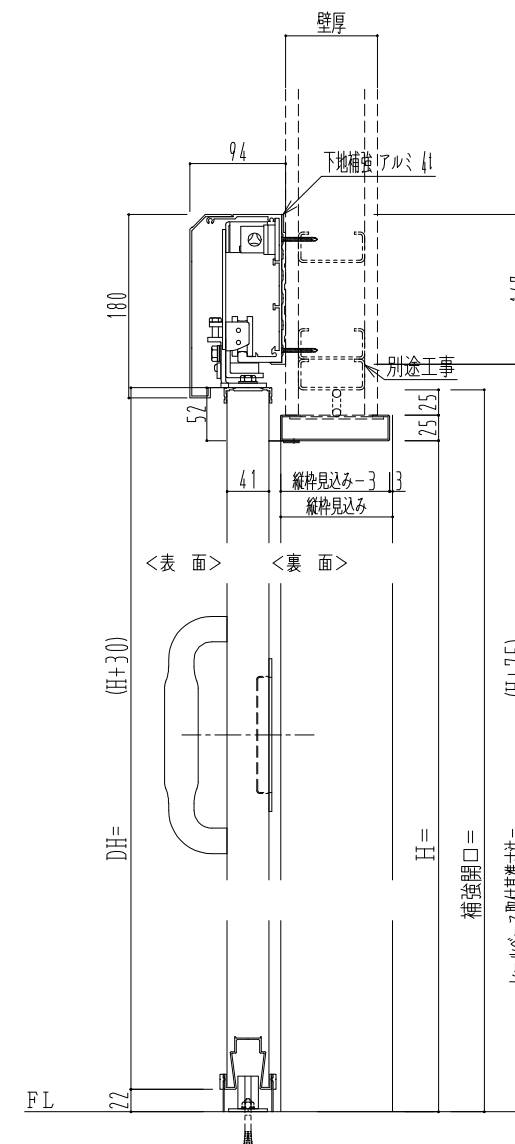

SUS開口枠
アルミ縁枠

作図縮尺	
正面図	1 / 1
水平断面図	4 / 1
垂直断面図	4 / 1

SUNWIZZ

品名: スライドドア

型名: SSR40 (V2.0) - 片引手動-3方

SSR40-20KRS3U000-2201